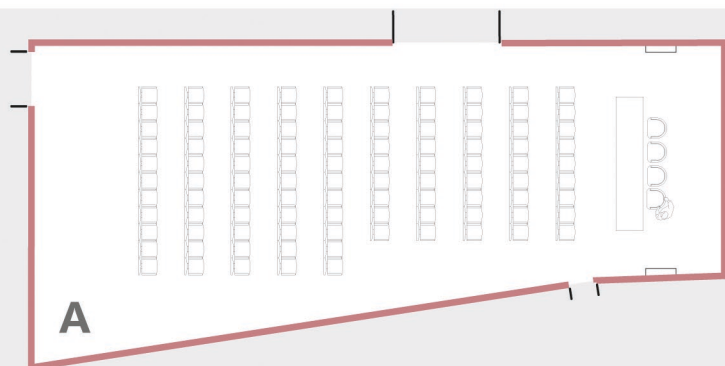

# sala LERICI

**A**

layout **A**

Superficie / Surface m<sup>2</sup> 160

Posti a sedere / Seats n° 135

**B1**

**B2**

layout **B1**

Superficie / Surface m<sup>2</sup> 90

Posti a sedere / Seats n° 75

layout **B2**

Superficie / Surface m<sup>2</sup> 70

Posti a sedere / Seats n° 60

Grand HOTEL Portovenere

VIA GIUSEPPE GARIBALDI, 5 - 19025 PORTOVENERE (SP)