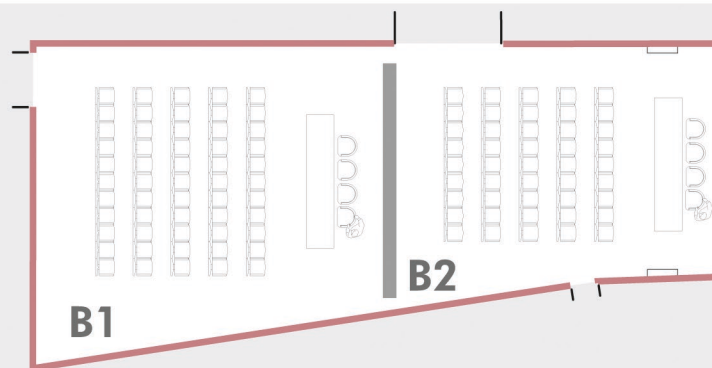

# sala LERICI

**A**

layout **A**

Superficie / Surface m<sup>2</sup> 160

Posti a sedere / Seats n° 135

**B1**

**B2**

layout **B1**

Superficie / Surface m<sup>2</sup> 90

Posti a sedere / Seats n° 75

layout **B2**

Superficie / Surface m<sup>2</sup> 70

Posti a sedere / Seats n° 60

Grand HOTEL Portovenere

VIA GIUSEPPE GARIBALDI, 5 - 19025 PORTOVENERE (SP)