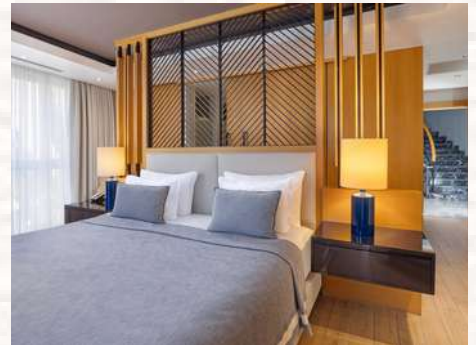

TITANIC
LUXURY COLLECTION