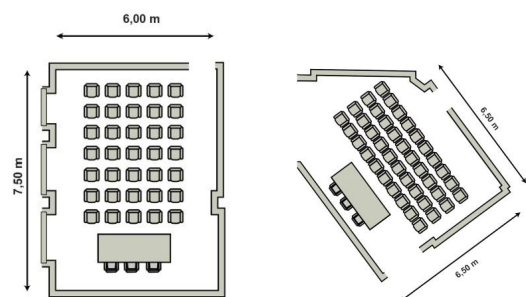

ATTREZZATURE STANDARD GRATUITE / ATTREZZATURE STANDARD GRATUITE

Wi Fi / Wifi
Cancelleria di base
Basic stationery

Lavagna a fogli mobili / Flipchart
Videoproiettore con schermo
Projector with screen

Acqua / Water

ATTREZZATURE SU RICHIESTA DOTAZIONI A DISPOSIZIONE / ATTREZZATURE SU RICHIESTA

Computer portatile /
Laptop computer

Impianto audio con altoparlante
e radiomicrofoni /
Audio system with loudspeaker
and radio microphones

Cuffie con microfono /
Headphones with microphone

UNA HOTELS Hotel Galles Milano	Teatro Theatre		Scuola Classroom		Tavolo a U U shape		Tavolo unico Board room		Banchetti Banquets		Cocktail Cocktail		Dimensioni Dimensions	Altezza Height	m² m²	Porte Doors	Luce Light
Milano	50	-	40	-	30	-	35	-	-	-	-	-	14x4,5	3	63	-	-
Roma	35	-	30	-	18	-	18	-	-	-	-	-	6x7,5	3	45	-	√
Plenaria	70	-	50	-	40	-	45	-	-	-	-	-	20x4,5	3	100	-	-
Franciacorta	16	-	8	-	12	-	12	-	-	-	-	-	5,5x6,5	3	36	-	√
Genova	30	-	26	-	16	-	18	-	-	-	-	-	6x7,5	3	40	-	√
Panoramic Rooftop	-	-	-	-	-	-	-	-	-	-	-	-	-	-	-	-	√

Standard space capacity

Social distancing space capacity