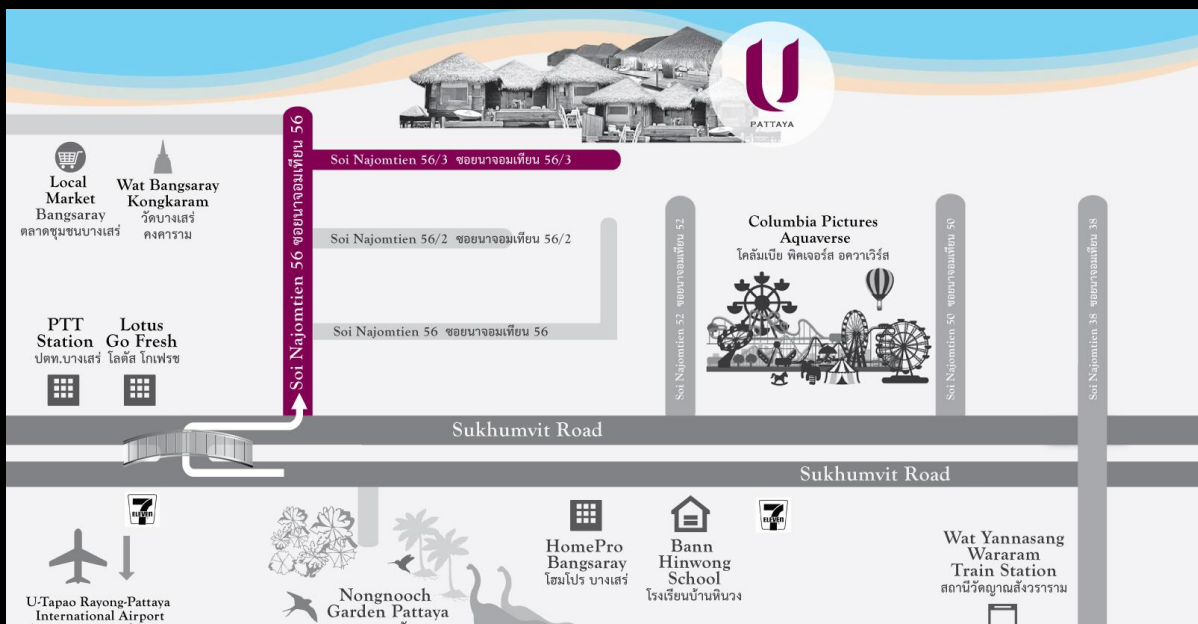

# โครงการ U MAKE A DIFFERENCE

โรงแรม และ รีสอร์ท ในเครือ ยู ให้การสนับสนุนชุมชนที่โรงแรมตั้งอยู่ ด้วยโครงการ “ U Make a Difference ” โปรแกรมที่จัดขึ้นเพื่อสนับสนุนงานสาธารณะในชุมชนที่โรงแรมตั้งอยู่ และให้ลูกค้าที่เข้าพักกับเราสามารถเข้าร่วมกิจกรรมช่วยเหลือสังคมระหว่างที่พักที่โรงแรมได้ เพราะเราเชื่อว่า “คุณ” สามารถสามารถสร้างการเปลี่ยนแปลงได้ ทุกคนสามารถทำให้สังคมดีขึ้นได้

## ที่ตั้ง

โรงแรม ยู พัทยา ตั้งอยู่ริมชายหาด ช่วงระหว่างจอมเทียนและบางเสร่ ใช้เวลาเดินทางเพียง 2 ชั่วโมงจากสนามบินนานาชาติสุวรรณภูมิ (โดยรถยนต์)

PATTAYA

70/14 หมู่ 8 ซอยนาจอมเทียน 56/3

สัตหีบ ชลบุรี 20250