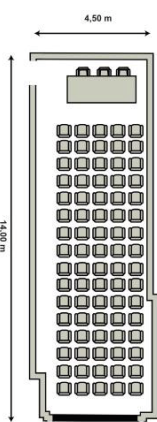

FRANCIACORTA - 6° PIANO
FRANCIACORTA - 6TH FLOOR

MILANO - PIANO -1
MILANO - FLOOR -1

PLENARIA - PIANO -1
PLENARIA - FLOOR -1

ROMA - PIANO -1
ROMA - FLOOR -1

GENOVA - PIANO -1
GENOVA - FLOOR -1

ATTREZZATURE STANDARD GRATUITE / ATTREZZATURE STANDARD GRATUITE

Computer portatile /
Laptop computer

Impianto audio con altoparlante
e radiomicrofoni /
Audio system with loudspeaker
and radio microphones

Cuffie con microfono /
Headphones with microphone

UNAHOTELS Hotel Galles Milano	Teatro Theatre		Scuola Classroom		Tavolo a U U shape		Tavolo unico Board room		Banchetti Banquets		Cocktail Cocktail		Dimensioni Dimensions	Altezza Height	m ² m ²	Porte Doors	Luce Light
Milano	50	-	40	-	30	-	35	-	-	-	-	-	14x4,5	3	63	-	-
Roma	35	-	30	-	18	-	18	-	-	-	-	-	6x7,5	3	45	-	√
Plenaria	70	-	50	-	40	-	45	-	-	-	-	-	20x4,5	3	100	-	-
Franciacorta	16	-	8	-	12	-	12	-	-	-	-	-	5,5x6,5	3	36	-	√
Genova	30	-	26	-	16	-	18	-	-	-	-	-	6x7,5	3	40	-	-
Panoramic Rooftop	-	-	-	-	-	-	-	-	-	-	-	-	-	-	-	-	-