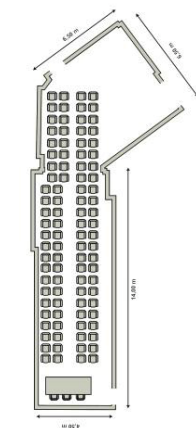

FRANCIACORTA - 6° PIANO
FRANCIACORTA - 6TH FLOOR

MILANO - PIANO -1
MILANO - FLOOR -1

PLENARIA - PIANO -1
PLENARIA - FLOOR -1

ROMA - PIANO -1
ROMA - FLOOR -1

GENOVA - PIANO -1
GENOVA - FLOOR -1

ATTREZZATURE STANDARD GRATUITE / ATTREZZATURE STANDARD GRATUITE

Computer portatile /
Laptop computer

Impianto audio con altoparlante
e radiomicrofoni /
Audio system with loudspeaker
and radio microphones

Cuffie con microfono /
Headphones with microphone

UNAHOTELS Hotel Galles Milano	Teatro Theatre		Scuola Classroom		Tavolo a U U shape		Tavolo unico Board room		Banchetti Banquets		Cocktail Cocktail		Dimensioni Dimensions	Altezza Height	m ² m ²	Porte Doors	Luce Light
Milano	50	-	40	-	30	-	35	-	-	-	-	-	14x4,5	3	63	-	-
Roma	35	-	30	-	18	-	18	-	-	-	-	-	6x7,5	3	45	-	√
Plenaria	70	-	50	-	40	-	45	-	-	-	-	-	20x4,5	3	100	-	-
Franciacorta	16	-	8	-	12	-	12	-	-	-	-	-	5,5x6,5	3	36	-	√
Genova	30	-	26	-	16	-	18	-	-	-	-	-	6x7,5	3	40	-	-
Panoramic Rooftop	-	-	-	-	-	-	-	-	-	-	-	-	-	-	-	-	-