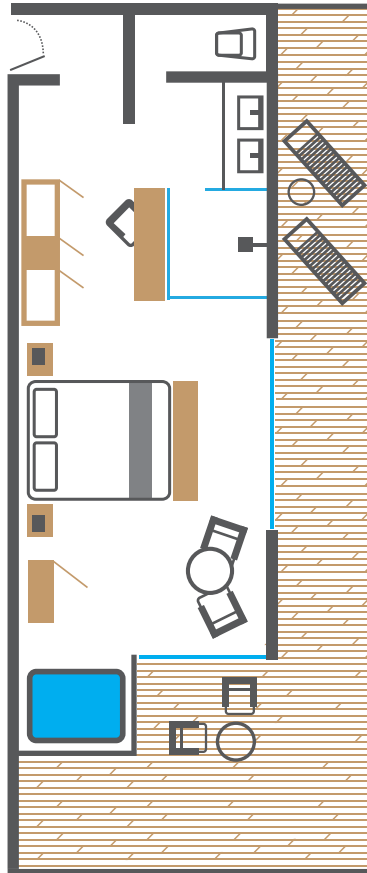

Ruby Suite
(Lunamielera)

56 m²

Comoda/TV

Closet

Frigobar

Sofá

Litera