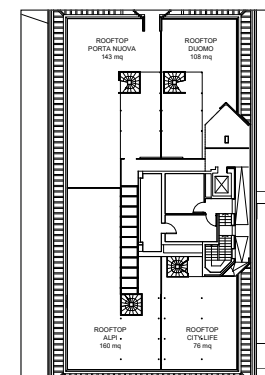

	Teatro Theatre	Scuola Classroom	Tavolo a U U shape	Tavolo unico Board room	Banchetti Banquets	Cabaret Cabaret	Cocktail Cocktail	Dimensioni Dimensions	Altezza Height	m² m2	Luce Light							
1 - Spire (plenaria)	70	35	36	36	25	25	28	28	50	25	30	15	50	30	14,54x6,7	3	98	-
2 - Nido Verticale (modulare)	24	12	12	12	12	12	14	14	24	12	12	6	20	10	6,2x7,25	3	46	-
3 - Solaria (modulare)	20	10	12	12	12	12	14	14	20	10	12	6	20	10	6,2x6,33	3	39	-
4 - Diamante (modulare)	20	12	12	12	10	10	12	12	20	10	12	6	20	10	6,2x7,33	3	40	-
2+3 Torri di Porta Nuova A	54	20	28	28	28	28	30	30	42	24	24	12	40	20	6,2x13,58	3	84	-
3+4 Torri di Porta Nuova B	54	20	28	28	28	28	30	30	42	24	24	12	40	20	6,2x13,66	3	81	-
2+3+4 Torri di Porta Nuova	100	45	48	48	34	34	36	36	70	36	36	18	80	40	6,2x20,91	3	126	-
5 - Finestra sul Giardino (board room)	-	-	-	-	-	-	8	8	-	-	-	-	-	-	6,54x3,7	2,7	24	√
Business Room (tutte)	9	3	4	-	6	3	8	4	-	-	-	-	-	-	6x5	2,7	30	√
Business Room Club (101 e 102)	10	6	4	-	6	3	10	4	-	-	-	-	-	-	6x5	2,7	30	√
Il Giardino	-	-	-	-	-	-	-	-	-	-	-	-	250	120	15,2x42,8	aperto	1092	√
Piazzetta della Magnolia	-	-	-	-	-	-	-	-	-	-	-	-	180	100	-	aperto	595	√
La Terrazza	180	100	100	-	40	-	44	-	120	90	70	35	150	140	39,72x7,73	2,4	260	-
Il Solarium	-	-	-	-	-	-	-	-	-	-	-	-	100	80	39,72x7,74	aperto	200	√
Penthouse Suite Alpi	-	-	-	-	-	-	-	-	-	-	-	-	25	12	6x16	2,7	96	√
Penthouse Suite Porta Nuova	-	-	-	-	-	-	-	-	-	-	-	-	25	12	6x16	2,7	96	√
Penthouse Suite Alpi + Porta Nuova	-	-	-	-	-	-	-	-	-	-	-	-	50	25	6x32	2,7	192	√
Penthouse Suite Duomo	-	-	-	-	-	-	-	-	-	-	-	-	25	12	7x13,5	2,7	94	√
Penthouse Suite City Life	-	-	-	-	-	-	-	-	-	-	-	-	10	6	8x7,5	2,7	60	√
Penthouse Suite Milano Verticale	-	-	-	-	-	-	-	-	-	-	-	-	85	40	14x32	2,7	370	√
Rooftop Alpi	-	-	-	-	-	-	-	-	-	-	-	-	60	35	9,7x18	aperto	174	√
Rooftop Porta Nuova	-	-	-	-	-	-	-	-	-	-	-	-	60	35	9,7x18	aperto	174	√
Rooftop Duomo	-	-	-	-	-	-	-	-	-	-	-	-	40	20	8x14	aperto	112	√
Rooftop City Life	-	-	-	-	-	-	-	-	-	-	-	-	25	12	8x9,5	aperto	76	√
Rooftop Porta Nuova + Duomo	-	-	-	-	-	-	-	-	-	-	-	-	100	80	17,7x16	aperto	286	√
Rooftop Porta Nuova + Duomo + Alpi	-	-	-	-	-	-	-	-	-	-	-	-	160	150	17,7x36	aperto	460	√
Rooftop P.ta Nuova + Alpi	-	-	-	-	-	-	-	-	-	-	-	-	120	110	9,7x36	aperto	348	√
Rooftop Alpi + City Life	-	-	-	-	-	-	-	-	-	-	-	-	65	65	17,7x14	aperto	250	√
Rooftop Milano Verticale	-	-	-	-	-	-	-	-	-	-	-	-	200	110	17,7x36	aperto	536	√