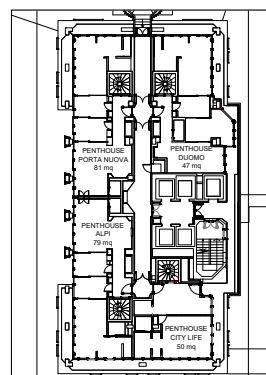

	Teatro Theatre	Scuola Classroom	Tavolo a U U shape	Tavolo unico Board room	Banchetti Banquets	Cabaret Cabaret	Cocktail Cocktail	Dimensioni Dimensions	Altezza Height	m² m2	Luce Light							
1 - Spire (plenaria)	70	35	36	36	25	25	28	28	50	25	30	15	50	30	14,54x6,7	3	98	-
2 - Nido Verticale (modulare)	24	12	12	12	12	12	14	14	24	12	12	6	20	10	6,2x7,25	3	46	-
3 - Solaria (modulare)	20	10	12	12	12	12	14	14	20	10	12	6	20	10	6,2x6,33	3	39	-
4 - Diamante (modulare)	20	12	12	12	10	10	12	12	20	10	12	6	20	10	6,2x7,33	3	40	-
2+3 Torri di Porta Nuova A	54	20	28	28	28	28	30	30	42	24	24	12	40	20	6,2x13,58	3	84	-
3+4 Torri di Porta Nuova B	54	20	28	28	28	28	30	30	42	24	24	12	40	20	6,2x13,66	3	81	-
2+3+4 Torri di Porta Nuova	100	45	48	48	34	34	36	36	70	36	36	18	80	40	6,2x20,91	3	126	-
5 - Finestra sul Giardino (board room)	-	-	-	-	-	-	8	8	-	-	-	-	-	-	6,54x3,7	2,7	24	√
Business Room (tutte)	9	3	4	-	6	3	8	4	-	-	-	-	-	-	6x5	2,7	30	√
Business Room Club (101 e 102)	10	6	4	-	6	3	10	4	-	-	-	-	-	-	6x5	2,7	30	√
Il Giardino	-	-	-	-	-	-	-	-	-	-	-	-	250	120	15,2x42,8	aperto	1092	√
Piazzetta della Magnolia	-	-	-	-	-	-	-	-	-	-	-	-	180	100	-	aperto	595	√
La Terrazza	180	100	100	-	40	-	44	-	120	90	70	35	150	140	39,72x7,73	2,4	260	-
Il Solarium	-	-	-	-	-	-	-	-	-	-	-	-	100	80	39,72x7,74	aperto	200	√
Penthouse Suite Alpi	-	-	-	-	-	-	-	-	-	-	-	-	25	12	6x16	2,7	96	√
Penthouse Suite Porta Nuova	-	-	-	-	-	-	-	-	-	-	-	-	25	12	6x16	2,7	96	√
Penthouse Suite Alpi + Porta Nuova	-	-	-	-	-	-	-	-	-	-	-	-	50	25	6x32	2,7	192	√
Penthouse Suite Duomo	-	-	-	-	-	-	-	-	-	-	-	-	25	12	7x13,5	2,7	94	√
Penthouse Suite City Life	-	-	-	-	-	-	-	-	-	-	-	-	10	6	8x7,5	2,7	60	√
Penthouse Suite Milano Verticale	-	-	-	-	-	-	-	-	-	-	-	-	85	40	14x32	2,7	370	√
Rooftop Alpi	-	-	-	-	-	-	-	-	-	-	-	-	60	35	9,7x18	aperto	174	√
Rooftop Porta Nuova	-	-	-	-	-	-	-	-	-	-	-	-	60	35	9,7x18	aperto	174	√
Rooftop Duomo	-	-	-	-	-	-	-	-	-	-	-	-	40	20	8x14	aperto	112	√
Rooftop City Life	-	-	-	-	-	-	-	-	-	-	-	-	25	12	8x9,5	aperto	76	√
Rooftop Porta Nuova + Duomo	-	-	-	-	-	-	-	-	-	-	-	-	100	80	17,7x16	aperto	286	√
Rooftop Porta Nuova + Duomo + Alpi	-	-	-	-	-	-	-	-	-	-	-	-	160	150	17,7x36	aperto	460	√
Rooftop P.ta Nuova + Alpi	-	-	-	-	-	-	-	-	-	-	-	-	120	110	9,7x36	aperto	348	√
Rooftop Alpi + City Life	-	-	-	-	-	-	-	-	-	-	-	-	65	65	17,7x14	aperto	250	√
Rooftop Milano Verticale	-	-	-	-	-	-	-	-	-	-	-	-	200	110	17,7x36	aperto	536	√