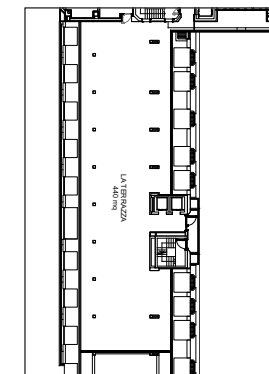

	Teatro Theatre	Scuola Classroom	Tavolo a U U shape	Tavolo unico Board room	Banchetti Banquets	Cabaret Cabaret	Cocktail Cocktail	Dimensioni Dimensions	Altezza Height	m² m2	Luce Light							
1 - Spire (plenaria)	70	35	36	36	25	25	28	28	50	25	30	15	50	30	14,54x6,7	3	98	-
2 - Nido Verticale (modulare)	24	12	12	12	12	12	14	14	24	12	12	6	20	10	6,2x7,25	3	46	-
3 - Solaria (modulare)	20	10	12	12	12	12	14	14	20	10	12	6	20	10	6,2x6,33	3	39	-
4 - Diamante (modulare)	20	12	12	12	10	10	12	12	20	10	12	6	20	10	6,2x7,33	3	40	-
2+3 Torri di Porta Nuova A	54	20	28	28	28	28	30	30	42	24	24	12	40	20	6,2x13,58	3	84	-
3+4 Torri di Porta Nuova B	54	20	28	28	28	28	30	30	42	24	24	12	40	20	6,2x13,66	3	81	-
2+3+4 Torri di Porta Nuova	100	45	48	48	34	34	36	36	70	36	36	18	80	40	6,2x20,91	3	126	-
5 - Finestra sul Giardino (board room)	-	-	-	-	-	-	8	8	-	-	-	-	-	-	6,54x3,7	2,7	24	√
Business Room (tutte)	9	3	4	-	6	3	8	4	-	-	-	-	-	-	6x5	2,7	30	√
Business Room Club (101 e 102)	10	6	4	-	6	3	10	4	-	-	-	-	-	-	6x5	2,7	30	√
Il Giardino	-	-	-	-	-	-	-	-	-	-	-	-	250	120	15,2x42,8	aperto	1092	√
Piazzetta della Magnolia	-	-	-	-	-	-	-	-	-	-	-	-	180	100	-	aperto	595	√
La Terrazza	180	100	100	-	40	-	44	-	120	90	70	35	150	140	39,72x7,73	2,4	260	-
Il Solarium	-	-	-	-	-	-	-	-	-	-	-	-	100	80	39,72x7,74	aperto	200	√
Penthouse Suite Alpi	-	-	-	-	-	-	-	-	-	-	-	-	25	12	6x16	2,7	96	√
Penthouse Suite Porta Nuova	-	-	-	-	-	-	-	-	-	-	-	-	25	12	6x16	2,7	96	√
Penthouse Suite Alpi + Porta Nuova	-	-	-	-	-	-	-	-	-	-	-	-	50	25	6x32	2,7	192	√
Penthouse Suite Duomo	-	-	-	-	-	-	-	-	-	-	-	-	25	12	7x13,5	2,7	94	√
Penthouse Suite City Life	-	-	-	-	-	-	-	-	-	-	-	-	10	6	8x7,5	2,7	60	√
Penthouse Suite Milano Verticale	-	-	-	-	-	-	-	-	-	-	-	-	85	40	14x32	2,7	370	√
Rooftop Alpi	-	-	-	-	-	-	-	-	-	-	-	-	60	35	9,7x18	aperto	174	√
Rooftop Porta Nuova	-	-	-	-	-	-	-	-	-	-	-	-	60	35	9,7x18	aperto	174	√
Rooftop Duomo	-	-	-	-	-	-	-	-	-	-	-	-	40	20	8x14	aperto	112	√
Rooftop City Life	-	-	-	-	-	-	-	-	-	-	-	-	25	12	8x9,5	aperto	76	√
Rooftop Porta Nuova + Duomo	-	-	-	-	-	-	-	-	-	-	-	-	100	80	17,7x16	aperto	286	√
Rooftop Porta Nuova + Duomo + Alpi	-	-	-	-	-	-	-	-	-	-	-	-	160	150	17,7x36	aperto	460	√
Rooftop P.ta Nuova + Alpi	-	-	-	-	-	-	-	-	-	-	-	-	120	110	9,7x36	aperto	348	√
Rooftop Alpi + City Life	-	-	-	-	-	-	-	-	-	-	-	-	65	65	17,7x14	aperto	250	√
Rooftop Milano Verticale	-	-	-	-	-	-	-	-	-	-	-	-	200	110	17,7x36	aperto	536	√