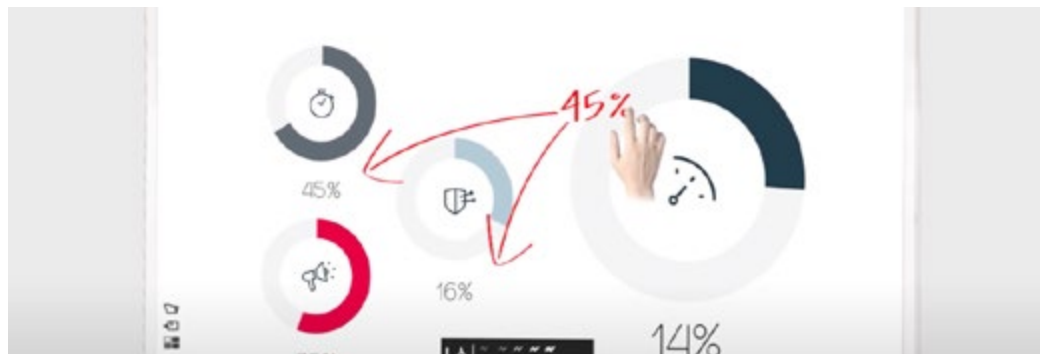

La SmartRoom di Milano Verticale by Divox, consente lo svolgimento di eventi in presenza, in remoto oppure ibridi, garantendo a chi segue a distanza la stessa user experience dei presenti. Tecnologie hands-free e interattività audio e video hanno dato vita ad un prodotto estremamente innovativo e di impatto per il business.

Servizio da richiedere in preventivo.

Milano Verticale' SmartRoom by Divox, allows the carrying out of events in presence, remotely or hybrid, guaranteeing to the remote users the same experience of the present ones. Hands-free technologies along with audio and video interactivity have given life to an extremely innovative and impactful business product.

Service to be requested in the quote.

SCAN TO LEARN MORE

Proiezioni laser Full HD 16:9 con penna multi-touch e funzionalità Finger Touch

Full HD 16:9 laser projection with multi-touch pen and Finger Touch functionality