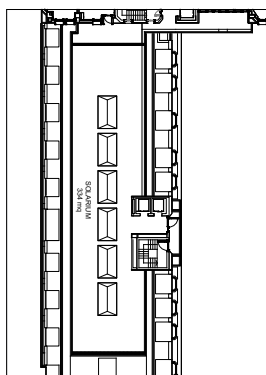

	Teatro Theatre	Scuola Classroom	Tavolo a U U shape	Tavolo unico Board room	Banchetti Banquets	Cabaret Cabaret	Cocktail Cocktail	Dimensioni Dimensions	Altezza Height	m² m2	Luce Light							
1 - Spire (plenaria)	70	35	36	36	25	25	28	28	50	25	30	15	50	30	14,54x6,7	3	98	-
2 - Nido Verticale (modulare)	24	12	12	12	12	12	14	14	24	12	12	6	20	10	6,2x7,25	3	46	-
3 - Solaria (modulare)	20	10	12	12	12	12	14	14	20	10	12	6	20	10	6,2x6,33	3	39	-
4 - Diamante (modulare)	20	12	12	12	10	10	12	12	20	10	12	6	20	10	6,2x7,33	3	40	-
2+3 Torri di Porta Nuova A	54	20	28	28	28	28	30	30	42	24	24	12	40	20	6,2x13,58	3	84	-
3+4 Torri di Porta Nuova B	54	20	28	28	28	28	30	30	42	24	24	12	40	20	6,2x13,66	3	81	-
2+3+4 Torri di Porta Nuova	100	45	48	48	34	34	36	36	70	36	36	18	80	40	6,2x20,91	3	126	-
5 - Finestra sul Giardino (board room)	-	-	-	-	-	-	8	8	-	-	-	-	-	-	6,54x3,7	2,7	24	√
Business Room (tutte)	9	3	4	-	6	3	8	4	-	-	-	-	-	-	6x5	2,7	30	√
Business Room Club (101 e 102)	10	6	4	-	6	3	10	4	-	-	-	-	-	-	6x5	2,7	30	√
Il Giardino	-	-	-	-	-	-	-	-	-	-	-	-	250	120	15,2x42,8	aperto	1092	√
Piazzetta della Magnolia	-	-	-	-	-	-	-	-	-	-	-	-	180	100	-	aperto	595	√
La Terrazza	180	100	100	-	40	-	44	-	120	90	70	35	150	140	39,72x7,73	2,4	260	-
Il Solarium	-	-	-	-	-	-	-	-	-	-	-	-	100	80	39,72x7,74	aperto	200	√
Penthouse Suite Alpi	-	-	-	-	-	-	-	-	-	-	-	-	25	12	6x16	2,7	96	√
Penthouse Suite Porta Nuova	-	-	-	-	-	-	-	-	-	-	-	-	25	12	6x16	2,7	96	√
Penthouse Suite Alpi + Porta Nuova	-	-	-	-	-	-	-	-	-	-	-	-	50	25	6x32	2,7	192	√
Penthouse Suite Duomo	-	-	-	-	-	-	-	-	-	-	-	-	25	12	7x13,5	2,7	94	√
Penthouse Suite City Life	-	-	-	-	-	-	-	-	-	-	-	-	10	6	8x7,5	2,7	60	√
Penthouse Suite Milano Verticale	-	-	-	-	-	-	-	-	-	-	-	-	85	40	14x32	2,7	370	√
Rooftop Alpi	-	-	-	-	-	-	-	-	-	-	-	-	60	35	9,7x18	aperto	174	√
Rooftop Porta Nuova	-	-	-	-	-	-	-	-	-	-	-	-	60	35	9,7x18	aperto	174	√
Rooftop Duomo	-	-	-	-	-	-	-	-	-	-	-	-	40	20	8x14	aperto	112	√
Rooftop City Life	-	-	-	-	-	-	-	-	-	-	-	-	25	12	8x9,5	aperto	76	√
Rooftop Porta Nuova + Duomo	-	-	-	-	-	-	-	-	-	-	-	-	100	80	17,7x16	aperto	286	√
Rooftop Porta Nuova + Duomo + Alpi	-	-	-	-	-	-	-	-	-	-	-	-	160	150	17,7x36	aperto	460	√
Rooftop P.ta Nuova + Alpi	-	-	-	-	-	-	-	-	-	-	-	-	120	110	9,7x36	aperto	348	√
Rooftop Alpi + City Life	-	-	-	-	-	-	-	-	-	-	-	-	65	65	17,7x14	aperto	250	√
Rooftop Milano Verticale	-	-	-	-	-	-	-	-	-	-	-	-	200	110	17,7x36	aperto	536	√