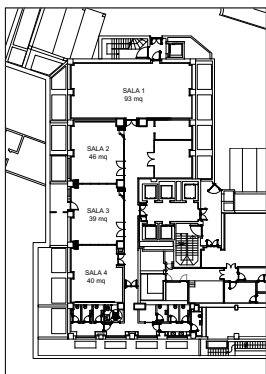

	Teatro Theatre	Scuola Classroom	Tavolo a U U shape	Tavolo unico Board room	Banchetti Banquets	Cabaret Cabaret	Cocktail Cocktail	Dimensioni Dimensions	Altezza Height	m² m2	Luce Light							
1 - Spire (plenaria)	70	35	36	36	25	25	28	28	50	25	30	15	50	30	14,54x6,7	3	98	-
2 - Nido Verticale (modulare)	24	12	12	12	12	12	14	14	24	12	12	6	20	10	6,2x7,25	3	46	-
3 - Solaria (modulare)	20	10	12	12	12	12	14	14	20	10	12	6	20	10	6,2x6,33	3	39	-
4 - Diamante (modulare)	20	12	12	12	10	10	12	12	20	10	12	6	20	10	6,2x7,33	3	40	-
2+3 Torri di Porta Nuova A	54	20	28	28	28	28	30	30	42	24	24	12	40	20	6,2x13,58	3	84	-
3+4 Torri di Porta Nuova B	54	20	28	28	28	28	30	30	42	24	24	12	40	20	6,2x13,66	3	81	-
2+3+4 Torri di Porta Nuova	100	45	48	48	34	34	36	36	70	36	36	18	80	40	6,2x20,91	3	126	-
5 - Finestra sul Giardino (board room)	-	-	-	-	-	-	8	8	-	-	-	-	-	-	6,54x3,7	2,7	24	√
Business Room (tutte)	9	3	4	-	6	3	8	4	-	-	-	-	-	-	6x5	2,7	30	√
Business Room Club (101 e 102)	10	6	4	-	6	3	10	4	-	-	-	-	-	-	6x5	2,7	30	√
Il Giardino	-	-	-	-	-	-	-	-	-	-	-	-	250	120	15,2x42,8	aperto	1092	√
Piazzetta della Magnolia	-	-	-	-	-	-	-	-	-	-	-	-	180	100	-	aperto	595	√
La Terrazza	180	100	100	-	40	-	44	-	120	90	70	35	150	140	39,72x7,73	2,4	260	-
Il Solarium	-	-	-	-	-	-	-	-	-	-	-	-	100	80	39,72x7,74	aperto	200	√
Penthouse Suite Alpi	-	-	-	-	-	-	-	-	-	-	-	-	25	12	6x16	2,7	96	√
Penthouse Suite Porta Nuova	-	-	-	-	-	-	-	-	-	-	-	-	25	12	6x16	2,7	96	√
Penthouse Suite Alpi + Porta Nuova	-	-	-	-	-	-	-	-	-	-	-	-	50	25	6x32	2,7	192	√
Penthouse Suite Duomo	-	-	-	-	-	-	-	-	-	-	-	-	25	12	7x13,5	2,7	94	√
Penthouse Suite City Life	-	-	-	-	-	-	-	-	-	-	-	-	10	6	8x7,5	2,7	60	√
Penthouse Suite Milano Verticale	-	-	-	-	-	-	-	-	-	-	-	-	85	40	14x32	2,7	370	√
Rooftop Alpi	-	-	-	-	-	-	-	-	-	-	-	-	60	35	9,7x18	aperto	174	√
Rooftop Porta Nuova	-	-	-	-	-	-	-	-	-	-	-	-	60	35	9,7x18	aperto	174	√
Rooftop Duomo	-	-	-	-	-	-	-	-	-	-	-	-	40	20	8x14	aperto	112	√
Rooftop City Life	-	-	-	-	-	-	-	-	-	-	-	-	25	12	8x9,5	aperto	76	√
Rooftop Porta Nuova + Duomo	-	-	-	-	-	-	-	-	-	-	-	-	100	80	17,7x16	aperto	286	√
Rooftop Porta Nuova + Duomo + Alpi	-	-	-	-	-	-	-	-	-	-	-	-	160	150	17,7x36	aperto	460	√
Rooftop P.ta Nuova + Alpi	-	-	-	-	-	-	-	-	-	-	-	-	120	110	9,7x36	aperto	348	√
Rooftop Alpi + City Life	-	-	-	-	-	-	-	-	-	-	-	-	65	65	17,7x14	aperto	250	√
Rooftop Milano Verticale	-	-	-	-	-	-	-	-	-	-	-	-	200	110	17,7x36	aperto	536	√