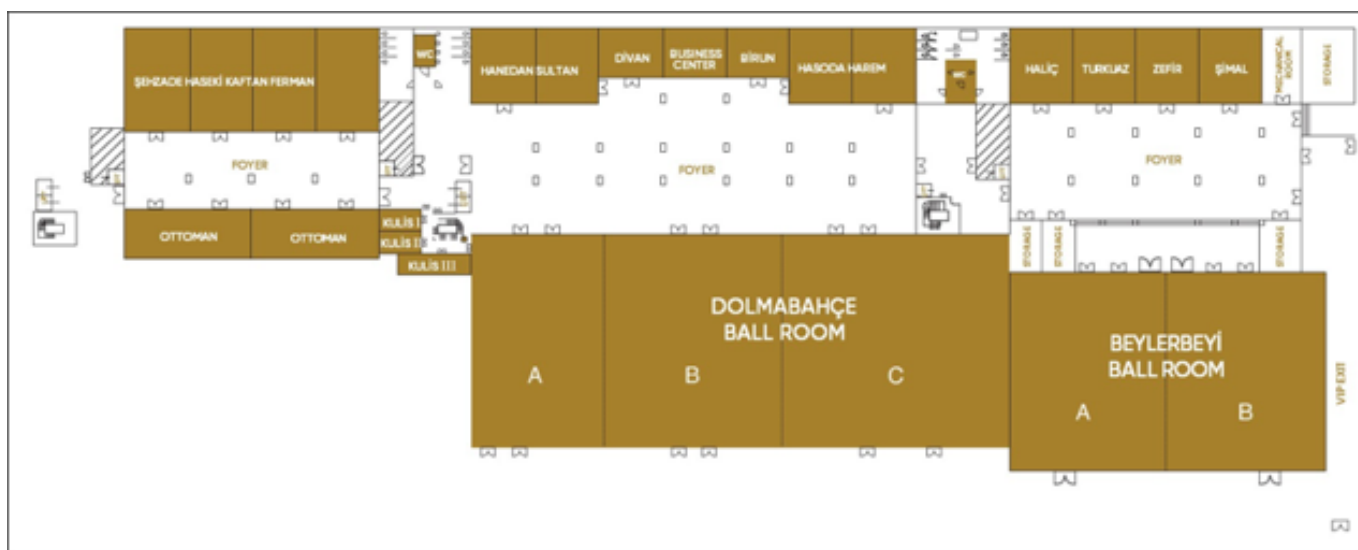

БАЛЬНЫЙ ЗАЛ «BEYLERBEYİ», КОНФЕРЕНЦ-ЗАЛЫ И ФОЙЕ

ЗАЛ	Ширина (м)	Длина (м)	Площадь (м²)	Высота (м)	Банкет (человек)	Размещение столов «Театр» (человек)	Размещение столов «Класс» (человек)	П-образное размещение (человек)	Коктейльное размещение (Человек)	Общий стол (человек)
Фойе «Beylerbeyi»	13	36	468	3					500	
Вход в бальный зал «Beylerbeyi»	4	23	92	5,5						
Вход в бальный зал «Beylerbeyi» A-B	24	42	1000	5	780	1000	840	200	1100	
Вход в бальный зал «Beylerbeyi» A	24	20	480	5	360	490	400	120	570	
Вход в бальный зал «Beylerbeyi» B	24	20	480	5	360	490	400	120	570	
Haliç	7	8	56	2,3	40	56	46	35	60	
Turkuaz	7	8	56	2,3	40	56	46	35	60	
Zefir	7	8	56	2,3	40	56	46	35	60	
Şimal	7	8	56	2,3	40	56	46	35	60	
Kadırga	7	8	56	2,3	40	56	46	35	60	
Kalyon	7	8	56	2,3	40	56	46	35	60	

ПЛАН «TITANIC MARDAN PALACE»