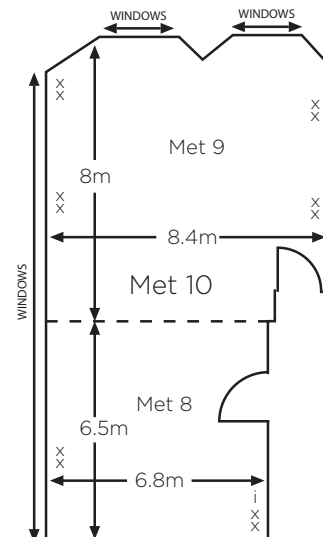

THE MET HOTEL

CAPACITIES & DIMENSIONS

CAPACITY

Room Name	Floor	Theatre	Cabaret	Classroom	Boardroom	U Shape	Banquet	Dinner Dance	Reception	Exhibition space sqm
Met Suite	GF	250	150	140	50	50	220	150	200	239
Met 1	GF	150	80	60	40	40	100	80	100	119
Met 2	GF	60	40	26	30	26	40	40	70	63
Met 3	GF	45	32	20	26	20	-	-	40	58
Met 5	1F	12	-	-	5	-	-	-	-	15
Met 6	1F	24	-	10	12	8	-	-	-	28
Met 8	1F	40	32	18	24	20	-	-	-	44
Met 9	1F	60	40	30	30	26	-	-	-	64
Met 10	1F	90	64	50	30	28	-	-	-	108
Met 12	LG	16	-	-	12	-	-	-	-	22
Met 14	LG	24	16	10	16	10	-	-	-	35
Met 15	LG	50	32	22	25	20	-	-	-	47
Met 16	LG	50	32	22	25	20	-	-	-	48
Met 17	LG	50	32	22	25	20	-	-	-	46
Met 18	LG	16	-	-	14	-	-	-	-	23

TECHNICAL INFORMATION

Room Name	Daylight	Phone point	Access	Built in AV	3 Phase	Dimmer lights	Wireless or hard wired broadband	Length m	Width m	Area sqm	Ceiling height m
Met Suite	No	Yes	Direct	No	Yes	Yes	Both	23.5	10.2	239	4.7
Met 1	Yes	Yes	Direct	Screen	No	Yes	Both	14.4	8.3	119	4.5
Met 2	Yes	Yes	Direct	No	No	Yes	Both	8.1	7.8	63	4.8
Met 3	Yes	Yes	Direct	No	No	Yes	Both	9.9	6.7	58	3.7
Met 5	Yes	Yes	Lift/Stairs	LCD TV	No	Yes	Both	4.6	3.4	15	3.3
Met 6	Yes	Yes	Lift/Stairs	LCD TV	No	Yes	Both	5.5	5.2	28	3.3
Met 8	No	Yes	Lift/Stairs	No	No	Yes	Both	6.8	6.5	44	3.3
Met 9	No	Yes	Lift/Stairs	No	No	Yes	Both	8.4	8.0	64	3.3
Met 10	Yes	Yes	Lift/Stairs	No	No	Yes	Both	8.4	14.5	108	3.3
Met 12	Yes	Yes	Lift/Stairs	LCD TV	No	No	Both	6.4	3.5	22	2.3
Met 14	Yes	Yes	Lift/Stairs	LCD TV	No	No	Both	6.4	5.5	35	2.3
Met 15	Yes	Yes	Lift/Stairs	LCD TV	No	No	Both	8.1	5.9	47	3.3
Met 16	Yes	Yes	Lift/Stairs	Screen	No	No	Both	7.9	6.2	48	2.3
Met 17	Yes	Yes	Lift/Stairs	LCD TV	No	No	Both	7.4	6.3	46	2.3
Met 18	No	Yes	Lift/Stairs	LCD TV	No	No	Both	6.6	3.5	23	2.3

THE MET HOTEL

GROUND FLOOR

THE MET SUITE

MET 1

MET 2

MET 3

FIRST FLOOR

MET 5

MET 6

MET 8,9 & 10

xx - power sockets

THE MET HOTEL

LOWER GROUND FLOOR

MET 12

MET 14

MET 15