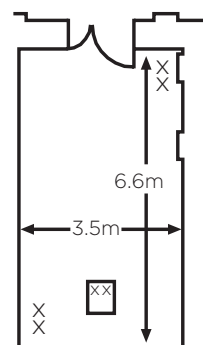

THE MET HOTEL

LOWER GROUND FLOOR

MET 16

MET 18

xx - power sockets