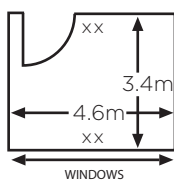

THE MET HOTEL

CAPACITIES & DIMENSIONS

CAPACITY

Room Name	Floor	Theatre	Cabaret	Classroom	Boardroom	U Shape	Banquet	Dinner Dance	Reception	Exhibition space sqm
Met Suite	GF	250	150	140	50	50	220	150	200	239
Met 1	GF	150	80	60	40	40	100	80	100	119
Met 2	GF	60	40	26	30	26	40	40	70	63
Met 3	GF	45	32	20	26	20	-	-	40	58
Met 5	1F	12	-	-	5	-	-	-	-	15
Met 6	1F	24	-	10	12	8	-	-	-	28
Met 8	1F	40	32	18	24	20	-	-	-	44
Met 9	1F	60	40	30	30	26	-	-	-	64
Met 10	1F	90	64	50	30	28	-	-	-	108
Met 12	LG	16	-	-	12	-	-	-	-	22
Met 14	LG	24	16	10	16	10	-	-	-	35
Met 15	LG	50	32	22	25	20	-	-	-	47
Met 16	LG	50	32	22	25	20	-	-	-	48
Met 17	LG	50	32	22	25	20	-	-	-	46
Met 18	LG	16	-	-	14	-	-	-	-	23

TECHNICAL INFORMATION

Room Name	Daylight	Phone point	Access	Built in AV	3 Phase	Dimmer lights	Wireless or hard wired broadband	Length m	Width m	Area sqm	Ceiling height m
Met Suite	No	Yes	Direct	No	Yes	Yes	Both	23.5	10.2	239	4.7
Met 1	Yes	Yes	Direct	Screen	No	Yes	Both	14.4	8.3	119	4.5
Met 2	Yes	Yes	Direct	No	No	Yes	Both	8.1	7.8	63	4.8
Met 3	Yes	Yes	Direct	No	No	Yes	Both	9.9	6.7	58	3.7
Met 5	Yes	Yes	Lift/Stairs	LCD TV	No	Yes	Both	4.6	3.4	15	3.3
Met 6	Yes	Yes	Lift/Stairs	LCD TV	No	Yes	Both	5.5	5.2	28	3.3
Met 8	No	Yes	Lift/Stairs	No	No	Yes	Both	6.8	6.5	44	3.3
Met 9	No	Yes	Lift/Stairs	No	No	Yes	Both	8.4	8.0	64	3.3
Met 10	Yes	Yes	Lift/Stairs	No	No	Yes	Both	8.4	14.5	108	3.3
Met 12	Yes	Yes	Lift/Stairs	LCD TV	No	No	Both	6.4	3.5	22	2.3
Met 14	Yes	Yes	Lift/Stairs	LCD TV	No	No	Both	6.4	5.5	35	2.3
Met 15	Yes	Yes	Lift/Stairs	LCD TV	No	No	Both	8.1	5.9	47	3.3
Met 16	Yes	Yes	Lift/Stairs	Screen	No	No	Both	7.9	6.2	48	2.3
Met 17	Yes	Yes	Lift/Stairs	LCD TV	No	No	Both	7.4	6.3	46	2.3
Met 18	No	Yes	Lift/Stairs	LCD TV	No	No	Both	6.6	3.5	23	2.3

THE MET HOTEL

GROUND FLOOR

THE MET SUITE

MET 1

MET 2

MET 3

FIRST FLOOR

MET 5