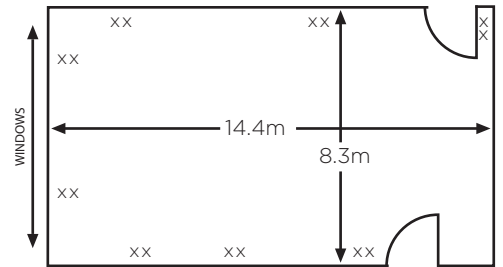

THE MET HOTEL

CAPACITIES & DIMENSIONS

CAPACITY

Room Name	Floor	Theatre	Cabaret	Classroom	Boardroom	U Shape	Banquet	Dinner Dance	Reception	Exhibition space sqm
Met Suite	GF	250	150	140	50	50	220	150	200	239
Met 1	GF	150	80	60	40	40	100	80	100	119
Met 2	GF	60	40	26	30	26	40	40	70	63
Met 3	GF	45	32	20	26	20	-	-	40	58
Met 5	1F	12	-	-	5	-	-	-	-	15
Met 6	1F	24	-	10	12	8	-	-	-	28
Met 8	1F	40	32	18	24	20	-	-	-	44
Met 9	1F	60	40	30	30	26	-	-	-	64
Met 10	1F	90	64	50	30	28	-	-	-	108
Met 12	LG	16	-	-	12	-	-	-	-	22
Met 14	LG	24	16	10	16	10	-	-	-	35
Met 15	LG	50	32	22	25	20	-	-	-	47
Met 16	LG	50	32	22	25	20	-	-	-	48
Met 17	LG	50	32	22	25	20	-	-	-	46
Met 18	LG	16	-	-	14	-	-	-	-	23

TECHNICAL INFORMATION

Room Name	Daylight	Phone point	Access	Built in AV	3 Phase	Dimmer lights	Wireless or hard wired broadband	Length m	Width m	Area sqm	Ceiling height m
Met Suite	No	Yes	Direct	No	Yes	Yes	Both	23.5	10.2	239	4.7
Met 1	Yes	Yes	Direct	Screen	No	Yes	Both	14.4	8.3	119	4.5
Met 2	Yes	Yes	Direct	No	No	Yes	Both	8.1	7.8	63	4.8
Met 3	Yes	Yes	Direct	No	No	Yes	Both	9.9	6.7	58	3.7
Met 5	Yes	Yes	Lift/Stairs	LCD TV	No	Yes	Both	4.6	3.4	15	3.3
Met 6	Yes	Yes	Lift/Stairs	LCD TV	No	Yes	Both	5.5	5.2	28	3.3
Met 8	No	Yes	Lift/Stairs	No	No	Yes	Both	6.8	6.5	44	3.3
Met 9	No	Yes	Lift/Stairs	No	No	Yes	Both	8.4	8.0	64	3.3
Met 10	Yes	Yes	Lift/Stairs	No	No	Yes	Both	8.4	14.5	108	3.3
Met 12	Yes	Yes	Lift/Stairs	LCD TV	No	No	Both	6.4	3.5	22	2.3
Met 14	Yes	Yes	Lift/Stairs	LCD TV	No	No	Both	6.4	5.5	35	2.3
Met 15	Yes	Yes	Lift/Stairs	LCD TV	No	No	Both	8.1	5.9	47	3.3
Met 16	Yes	Yes	Lift/Stairs	Screen	No	No	Both	7.9	6.2	48	2.3
Met 17	Yes	Yes	Lift/Stairs	LCD TV	No	No	Both	7.4	6.3	46	2.3
Met 18	No	Yes	Lift/Stairs	LCD TV	No	No	Both	6.6	3.5	23	2.3

THE MET HOTEL

GROUND FLOOR

THE MET SUITE

MET 1

MET 2

MET 3

FIRST FLOOR

MET 5