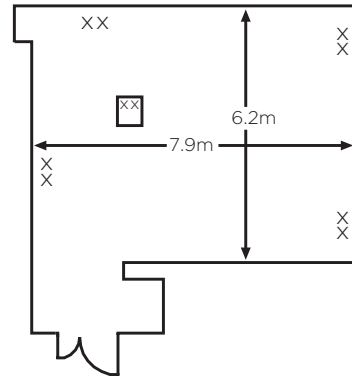

THE MET HOTEL

LOWER GROUND FLOOR

MET 16

MET 18

xx - power sockets