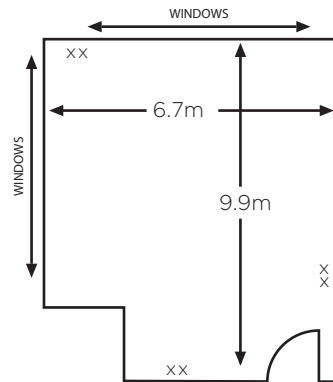

THE MET HOTEL

CAPACITIES & DIMENSIONS

CAPACITY

Room Name	Floor	Theatre	Cabaret	Classroom	Boardroom	U Shape	Banquet	Dinner Dance	Reception	Exhibition space sqm
Met Suite	GF	250	150	140	50	50	220	150	200	239
Met 1	GF	150	80	60	40	40	100	80	100	119
Met 2	GF	60	40	26	30	26	40	40	70	63
Met 3	GF	45	32	20	26	20	-	-	40	58
Met 5	1F	12	-	-	5	-	-	-	-	15
Met 6	1F	24	-	10	12	8	-	-	-	28
Met 8	1F	40	32	18	24	20	-	-	-	44
Met 9	1F	60	40	30	30	26	-	-	-	64
Met 10	1F	90	64	50	30	28	-	-	-	108
Met 12	LG	16	-	-	12	-	-	-	-	22
Met 14	LG	24	16	10	16	10	-	-	-	35
Met 15	LG	50	32	22	25	20	-	-	-	47
Met 16	LG	50	32	22	25	20	-	-	-	48
Met 17	LG	50	32	22	25	20	-	-	-	46
Met 18	LG	16	-	-	14	-	-	-	-	23

TECHNICAL INFORMATION

Room Name	Daylight	Phone point	Access	Built in AV	3 Phase	Dimmer lights	Wireless or hard wired broadband	Length m	Width m	Area sqm	Ceiling height m
Met Suite	No	Yes	Direct	No	Yes	Yes	Both	23.5	10.2	239	4.7
Met 1	Yes	Yes	Direct	Screen	No	Yes	Both	14.4	8.3	119	4.5
Met 2	Yes	Yes	Direct	No	No	Yes	Both	8.1	7.8	63	4.8
Met 3	Yes	Yes	Direct	No	No	Yes	Both	9.9	6.7	58	3.7
Met 5	Yes	Yes	Lift/Stairs	LCD TV	No	Yes	Both	4.6	3.4	15	3.3
Met 6	Yes	Yes	Lift/Stairs	LCD TV	No	Yes	Both	5.5	5.2	28	3.3
Met 8	No	Yes	Lift/Stairs	No	No	Yes	Both	6.8	6.5	44	3.3
Met 9	No	Yes	Lift/Stairs	No	No	Yes	Both	8.4	8.0	64	3.3
Met 10	Yes	Yes	Lift/Stairs	No	No	Yes	Both	8.4	14.5	108	3.3
Met 12	Yes	Yes	Lift/Stairs	LCD TV	No	No	Both	6.4	3.5	22	2.3
Met 14	Yes	Yes	Lift/Stairs	LCD TV	No	No	Both	6.4	5.5	35	2.3
Met 15	Yes	Yes	Lift/Stairs	LCD TV	No	No	Both	8.1	5.9	47	3.3
Met 16	Yes	Yes	Lift/Stairs	Screen	No	No	Both	7.9	6.2	48	2.3
Met 17	Yes	Yes	Lift/Stairs	LCD TV	No	No	Both	7.4	6.3	46	2.3
Met 18	No	Yes	Lift/Stairs	LCD TV	No	No	Both	6.6	3.5	23	2.3

THE MET HOTEL

GROUND FLOOR

THE MET SUITE

MET 1

MET 2

MET 3

FIRST FLOOR

MET 5