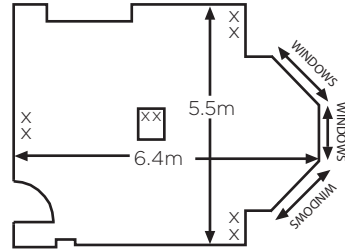

THE MET HOTEL

CAPACITIES & DIMENSIONS

CAPACITY

Room Name	Floor	Theatre	Cabaret	Classroom	Boardroom	U Shape	Banquet	Dinner Dance	Reception	Exhibition space sqm
Met Suite	GF	250	150	140	50	50	220	150	200	239
Met 1	GF	150	80	60	40	40	100	80	100	119
Met 2	GF	60	40	26	30	26	40	40	70	63
Met 3	GF	45	32	20	26	20	-	-	40	58
Met 5	1F	12	-	-	5	-	-	-	-	15
Met 6	1F	24	-	10	12	8	-	-	-	28
Met 8	1F	40	32	18	24	20	-	-	-	44
Met 9	1F	60	40	30	30	26	-	-	-	64
Met 10	1F	90	64	50	30	28	-	-	-	108
Met 12	LG	16	-	-	12	-	-	-	-	22
Met 14	LG	24	16	10	16	10	-	-	-	35
Met 15	LG	50	32	22	25	20	-	-	-	47
Met 16	LG	50	32	22	25	20	-	-	-	48
Met 17	LG	50	32	22	25	20	-	-	-	46
Met 18	LG	16	-	-	14	-	-	-	-	23

MET 6

MET 8,9 & 10

xx - power sockets

THE MET HOTEL

LOWER GROUND FLOOR

MET 12

MET 14

MET 15