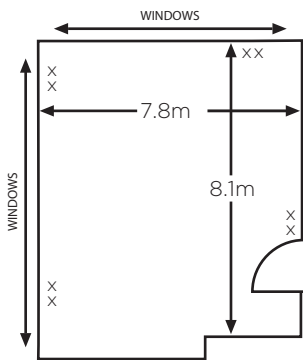

THE MET HOTEL

CAPACITIES & DIMENSIONS

CAPACITY

Room Name	Floor	Theatre	Cabaret	Classroom	Boardroom	U Shape	Banquet	Dinner Dance	Reception	Exhibition space sqm
Met Suite	GF	250	150	140	50	50	220	150	200	239
Met 1	GF	150	80	60	40	40	100	80	100	119
Met 2	GF	60	40	26	30	26	40	40	70	63
Met 3	GF	45	32	20	26	20	-	-	40	58
Met 5	1F	12	-	-	5	-	-	-	-	15
Met 6	1F	24	-	10	12	8	-	-	-	28
Met 8	1F	40	32	18	24	20	-	-	-	44
Met 9	1F	60	40	30	30	26	-	-	-	64
Met 10	1F	90	64	50	30	28	-	-	-	108
Met 12	LG	16	-	-	12	-	-	-	-	22
Met 14	LG	24	16	10	16	10	-	-	-	35
Met 15	LG	50	32	22	25	20	-	-	-	47
Met 16	LG	50	32	22	25	20	-	-	-	48
Met 17	LG	50	32	22	25	20	-	-	-	46
Met 18	LG	16	-	-	14	-	-	-	-	23

TECHNICAL INFORMATION

Room Name	Daylight	Phone point	Access	Built in AV	3 Phase	Dimmer lights	Wireless or hard wired broadband	Length m	Width m	Area sqm	Ceiling height m
Met Suite	No	Yes	Direct	No	Yes	Yes	Both	23.5	10.2	239	4.7
Met 1	Yes	Yes	Direct	Screen	No	Yes	Both	14.4	8.3	119	4.5
Met 2	Yes	Yes	Direct	No	No	Yes	Both	8.1	7.8	63	4.8
Met 3	Yes	Yes	Direct	No	No	Yes	Both	9.9	6.7	58	3.7
Met 5	Yes	Yes	Lift/Stairs	LCD TV	No	Yes	Both	4.6	3.4	15	3.3
Met 6	Yes	Yes	Lift/Stairs	LCD TV	No	Yes	Both	5.5	5.2	28	3.3
Met 8	No	Yes	Lift/Stairs	No	No	Yes	Both	6.8	6.5	44	3.3
Met 9	No	Yes	Lift/Stairs	No	No	Yes	Both	8.4	8.0	64	3.3
Met 10	Yes	Yes	Lift/Stairs	No	No	Yes	Both	8.4	14.5	108	3.3
Met 12	Yes	Yes	Lift/Stairs	LCD TV	No	No	Both	6.4	3.5	22	2.3
Met 14	Yes	Yes	Lift/Stairs	LCD TV	No	No	Both	6.4	5.5	35	2.3
Met 15	Yes	Yes	Lift/Stairs	LCD TV	No	No	Both	8.1	5.9	47	3.3
Met 16	Yes	Yes	Lift/Stairs	Screen	No	No	Both	7.9	6.2	48	2.3
Met 17	Yes	Yes	Lift/Stairs	LCD TV	No	No	Both	7.4	6.3	46	2.3
Met 18	No	Yes	Lift/Stairs	LCD TV	No	No	Both	6.6	3.5	23	2.3

THE MET HOTEL

GROUND FLOOR

THE MET SUITE

MET 1

MET 2

MET 3

FIRST FLOOR

MET 5