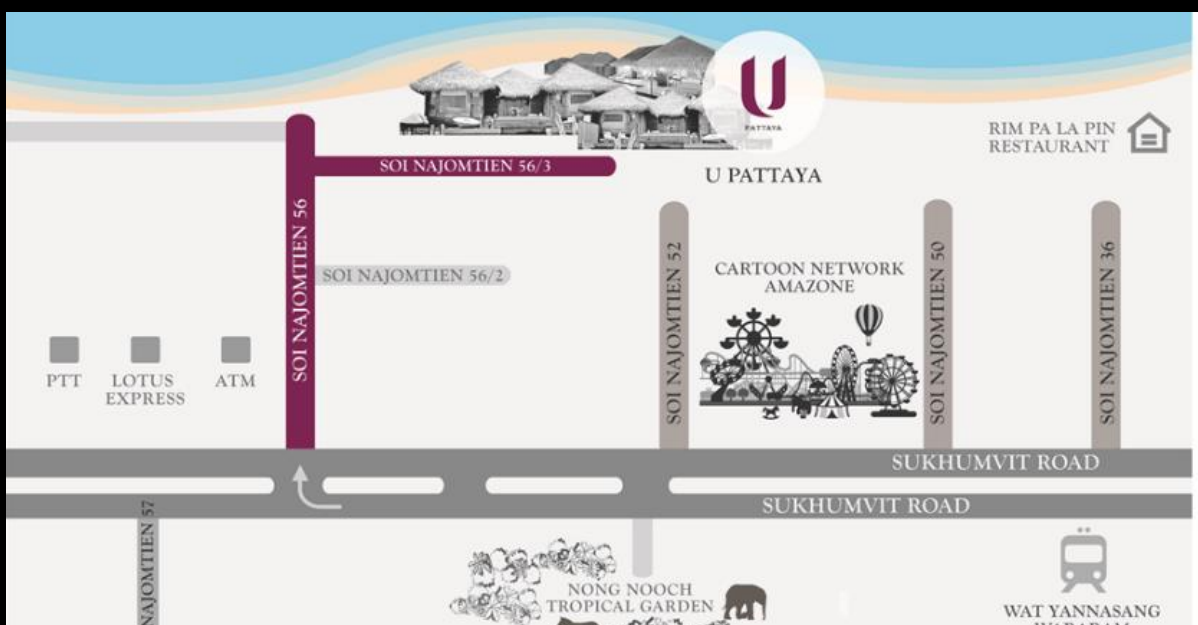

โครงการ U MAKE A DIFFERENCE

โรงแรม และ รีสอร์ท ในเครือ ยู ให้การสนับสนุนชุมชนที่โรงแรมตั้งอยู่ ด้วยโครงการ “ U Make a Difference ” โปรแกรมที่จัดขึ้นเพื่อสนับสนุนงานสาธารณะในชุมชนที่โรงแรมตั้งอยู่ และให้ลูกค้าที่เข้าพักกับเราสามารถเข้าร่วมกิจกรรมช่วยเหลือสังคมระหว่างที่พักที่โรงแรมได้ เพราะเราเชื่อว่า “คุณ” สามารถสามารถสร้างการเปลี่ยนแปลงได้ ทุกคนสามารถทำให้สังคมดีขึ้นได้

ในฐานะของลูกค้าผู้เข้าพัก คุณสามารถเป็นส่วนหนึ่งของโครงการนี้ได้โดยทางโรงแรมฯ จะนำเงินรายได้จากค่าห้องพัก 1 ดอลลาร์สหรัฐต่อห้องต่อคืน เพื่อรวบรวมและนำไปมอบให้แก่องค์กรสาธารณประโยชน์ที่โรงแรมสนับสนุน ปีละ 2 ครั้ง

ที่ตั้ง

โรงแรม ยู พัทยา ตั้งอยู่ริมชายหาด ช่วงระหว่างจอมเทียนและบางเสร่ ใช้เวลาเดินทางเพียง 2 ชั่วโมงจากสนามบินนานาชาติสุวรรณภูมิ (โดยรถยนต์)