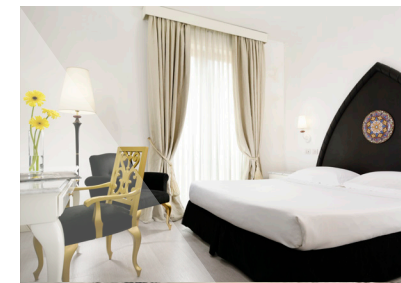

IN HOTEL IN SICUREZZA / FEEL SAFE IN OUR HOTELS

Un pacchetto unico e straordinario di servizi legati alla sicurezza e sostenibilità. Ulteriori dettagli su apposite sezioni del sito gruppouna.it.

A unique and extraordinary package of safety-related services. Learn more on specific website pages gruppouna.it/en.

LE CAMERE / THE ROOMS

Le 94 camere, di cui 7 suite, hanno una superficie da 20 m² a 48 m².

It has 94 rooms, 7 of which are suites, and have a surface area of between 20 m² and 48 m².

RISTORANTI / RESTAURANTS

Palace Catania | UNA Esperienze è dotato di 2 ampi ristoranti (l'UNA Restaurant al piano terra e l'Etna Roof Bar & Restaurant by "UNA cucina" al 7° piano) dove è sempre possibile gustare le prelibatezze della cucina siciliana, il pesce freschissimo e accompagnare il pasto con una ricca selezione di vini della cantina.

Palace Catania | UNA Esperienze has 2 spacious restaurants (the UNA Restaurant at the ground floor and the Etna Roof Bar & Restaurant at the 7th floor) where delicious Sicilian cuisine and fresh fish are served. The meal can be complemented by a wide variety of wines.

SPORT & BENESSERE / SPORT & WELLNESS

Bagno turco e sala fitness con attrezzature d'avanguardia per l'allenamento.

Turkish bath and fitness room with the ultimate equipment for the training.

6 km

distanza dall'aeroporto di Fontanarossa (CTA)
distance from the Fontanarossa airport (CTA)

0 km

nel cuore artistico e commerciale di Catania
in the artistic and commercial heart of Catania

2,4 km

distanza dalla stazione ferroviaria Centrale
distance from the Central railway station

5 km

Raccordo A18 Messina - Catania
A18 Messina - Catania junction

PUNTI DI FORZA / HIGHLIGHTS

Situato nel cuore di Catania nella via Etna che porta direttamente al Duomo.

Ampio roof garden con una splendida vista sull'Etna.

Minibar gratuito a partire dalla camera superior.

Connessione Wi-Fi gratuita.

Located in the heart of Catania on via Etna which leads directly to the Duomo.

It has a spacious roof garden with stunning views over Etna.

Free minibar starting from the superior room.

Free Wi-Fi connection.

BUONO A SAPERSI / USEFUL INFO

Sulla terrazza, Etna breakfast: a richiesta, servizio di colazione con i sapori della tradizione. Ogni sera prende vita l'happy hour più alla moda della città, con un ricco buffet di stuzzicherie e cocktail esclusivi.

Garage privato.

Durante la festività di Sant'Agata a febbraio, la spettacolare processione passa davanti all'hotel.

Servizio "Pillowow" scelta della tipologia di cuscino preferita.

On the terrace the "Etna breakfast" with traditional delicacies is available on request. Happy hour every evening with an amazing buffet serving finger food and original cocktails.

Private garage.

Exclusive view of the annual procession of Sant'Agata.

"Pillowow" the choice of the preferred pillow.