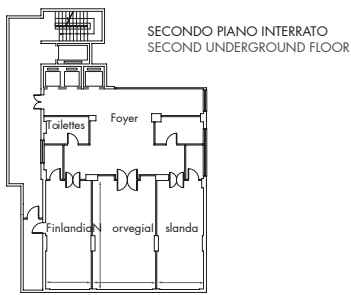

ATTREZZATURE STANDARD GRATUITE / FREE STANDARD MEETING EQUIPMENTS

Lavagna a fogli mobili / Flip Chart   Blocco note e penna / Stationary   Hospitality desk / Hospitality desk
Schermo / Screen

SERVIZI SU RICHIESTA / SERVICES ON REQUEST

Referente congressuale in loco   Traduzione simultanea   Allestimenti floreali / Flower decorations
Meeting specialist on site   Simultaneous translation   Assistenza Tecnica / Technical Assistance
Servizio segreteria / Secretary service   Business centre / Business centre
Servizio hostess / Hostesses   Servizi fotografici / Photo service

ATTREZZATURE SU RICHIESTA / MEETING EQUIPMENTS ON REQUEST

Videobeam (videoproiettore collegabile a PC con grande schermo)   Puntatore laser / Laser Marker   Proiezione diapositive / Slide projector
LCD projector   Schermo gigante (a partire da 2x2 mt)   Registrazione audio / Wide screen
Wide screen
Videoconferenza / Videoconference

UNA HOTELS Hotel Scandinavia Milano	Teatro Theatre	Scuola Classroom	Tavolo a U U shape	Tavolo unico Board room	Banchetti Banquets	Cocktail Cocktail	Dimensioni Dimensions	Altezza Height	m² m²	Luce Light						
Danimarca	98	32	60	14	40	10	40	12	90	-	120	-	13,2x12,8	2,7	169	-
Svezia	70	25	35	8	25	10	30	12	50	-	80	-	12,4x8,8	2,7	109	-
Norvegia	35	12	25	6	20	5	22	6	30	-	30	-	5,3x9,2	2,7	49	-
Islanda	16	6	10	-	12	-	14	4	-	-	-	-	3,9x9,2	2,7	36	-
Finlandia	18	6	10	-	12	-	14	4	-	-	-	-	3,8x9,2	2,7	35	-
Finl+Norv+Isl	70	12	-	-	-	-	-	-	-	-	-	-	13x9,2	2,7	120	-
Restaurant	-	-	-	-	-	-	-	-	110	50	150	50	-	-	189	✓
Garden	-	-	-	-	-	-	-	-	-	-	100	50	-	-	877	✓

Standard space capacity

Social distancing space capacity