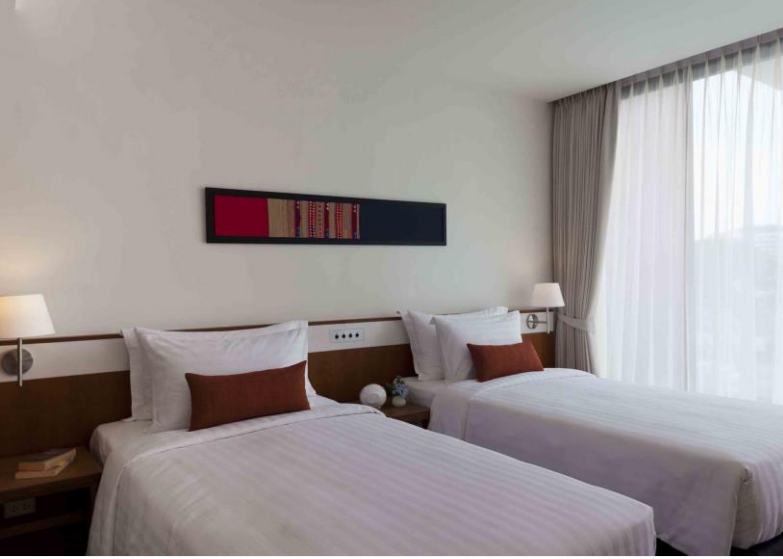

ซูพีเรีย

ห้องพักได้รับการออกแบบอย่างดี ทันสมัย สะดวกสบายด้วยเครื่องนอนอย่างดี ฝักบัวอาบน้ำขนาดใหญ่ เครื่องปรับอากาศ โทรทัศน์ พร้อมสัญญาณดาวเทียมต่างประเทศ มินิบาร์ โทรศัพท์ เครื่องทำชาและกาแฟ ไดรเป่าผม และตู้นิตรภัยภายในห้องพัก

ซูพีเรีย วิวภูเขา

ห้องซูพีเรีย วิวภูเขา ขนาด 34 ตารางเมตร มอบความพิเศษให้คุณสามารถเพลิดเพลินกับวิวดอยสุเทพที่สวยงามได้จากระเบียงห้องพัก ทุกห้องออกแบบและตกแต่งอย่างทันสมัย เพื่อความสะดวกสบายในการพักผ่อน

ซูพีเรีย พรีเมียม

ห้องซูพีเรีย พรีเมียม ขนาด 34 ตารางเมตร ออกแบบและตกแต่งอย่างทันสมัย มีระเบียงส่วนตัว ภายในห้องพักเลือกใช้ชุดเครื่องนอนอย่างดีเพื่อความความสะดวกสบายในการพักผ่อน ภายในห้องพักมีอ่างอาบน้ำ มีพื้นที่ครัวพร้อมเครื่องใช้ไฟฟ้าสำหรับครัว, อ่างล้างจาน, และสิ่งอำนวยความสะดวกครบครัน สามารถเลือกเข้าพักได้ระหว่างเตียงเดี่ยว หรือ เตียงคู่

ซูพีเรีย พรีเมียม วิวภูเขา

ห้องซูพีเรีย พรีเมียม วิวภูเขา ขนาด 34 ตารางเมตร มอบความพิเศษให้คุณสามารถเพลิดเพลินกับวิวดอยสุเทพที่สวยงามได้จากระเบียงห้องพัก ทุกห้องออกแบบและตกแต่งอย่างทันสมัย

ดีลักซ์

ห้องดีลักซ์ ขนาด 52 ตารางเมตร จัดสรรพื้นที่ภายในให้มีมุมห้องนอน มุมห้องนั่งเล่น โต๊ะรับประทานอาหาร มีพื้นที่ครัวพร้อมเครื่องใช้ไฟฟ้า และอ่างล้างจาน ห้องพักตกแต่งอย่างทันสมัยและลงตัว เพื่อความสะดวกสบายในการพักผ่อน