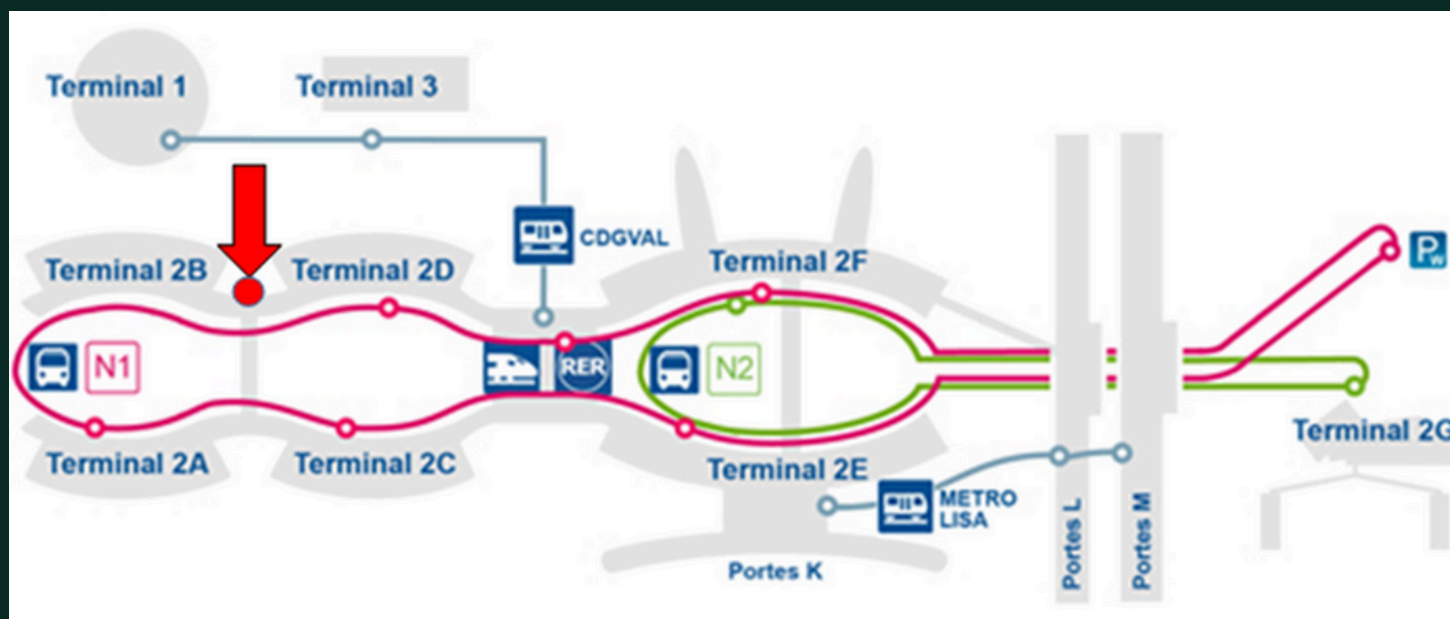

- Morning - from 6.15am to 12.15pm
- Afternoon – from 5.15pm to 11.15pm
- Every 30 minutes

VAN DER VALK
HOTEL PARIS CDG AIRPORT

SHUTTLE TIMETABLE

MORNING	
HOTEL	BETWEEN T2B - T2D
06:00 AM	06:15 AM
06:30 AM	06:45 AM
07:00 AM	07:15 AM
07:30 AM	07:45 AM
08:00 AM	08:15 AM
08:30 AM	08:45 AM
09:00 AM	09:15 AM
09:30 AM	09:45 AM
10:00 AM	10:15 AM
10:30 AM	10:45 AM
11:00 AM	11:15 AM
11:30 AM	11:45 AM
12:00 AM	12:15 AM

Please note the timetables are dependent on traffic and may vary.

VAN DER VALK
HOTEL PARIS CDG AIRPORT

SHUTTLE TIMETABLE

EVENING	
HOTEL	BETWEEN T2B - T2D
05:00 PM	05:15 PM
05:30 PM	05:45 PM
06:00 PM	06:15 PM
06:30 PM	06:45 PM
07:00 PM	07:15 PM
07:30 PM	07:45 PM
08:00 PM	08:15 PM
08:30 PM	08:45 PM
09:00 PM	09:15 PM
09:30 PM	09:45 PM
10:00 PM	10:15 PM
10:30 PM	10:45 PM
11:00 PM	11:15 PM

Please note the timetables are dependent on traffic and may vary.

VAN DER VALK HOTEL PARIS CDG AIRPORT

SERVICE DE NAVETTE

Pour trouver notre navette, allez entre le terminal 2B et le terminal 2D.

DEPUIS L'HÔTEL

- Matin - de 6h à 12h
- Soirée - de 17h à 23h
- Toutes les 30 minutes

DEPUIS L'AÉROPORT

- Matin - de 6h15 à 12h15
- Soirée – de 17h15 à 23h15
- Toutes les 30 minutes

VAN DER VALK
HOTEL PARIS CDG AIRPORT

HORAIRES DES NAVETTES