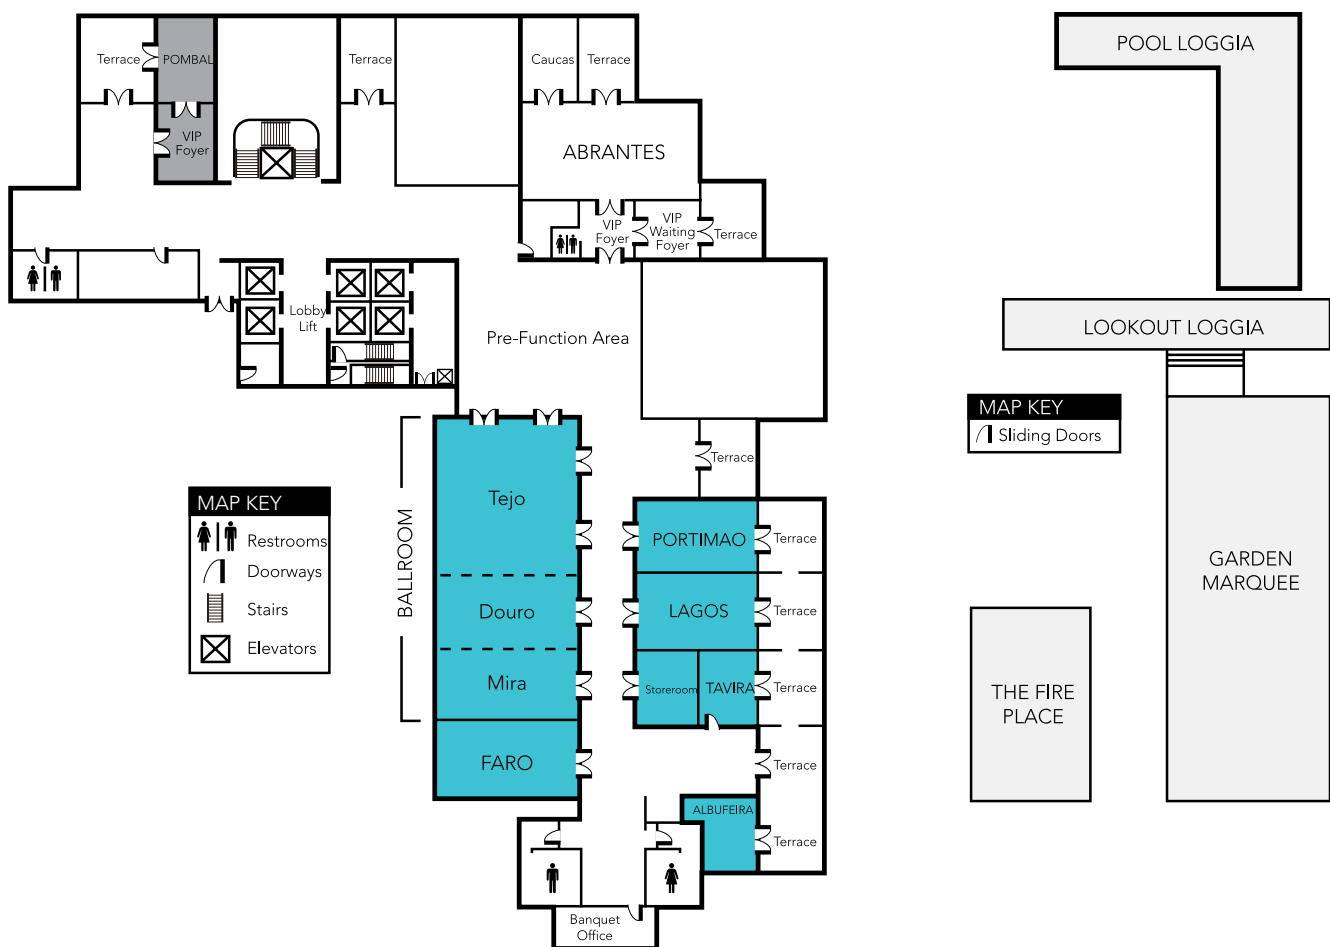

GRAND COLOANE RESORT

Meetings & Events

The Grand Coloane Resort offers a total of 12 meeting rooms with many opening out to a terrace overlooking the South China Sea and Hac Sa Beach. Additionally, the Garden Marquee is the only structure of its kind in Macau and an ideal venue for weddings, product launches and meetings.

會議及宴會

鷺環海天度假酒店共有12間會議室，配備露台及面向南中國海或黑沙海灘。其中全澳門獨有的花園天幕更是理想的會議產品展銷或婚宴場地

GRAND COLOANE RESORT

鷺環海天度假酒店

1918 Estrada de Hac Sa, Coloane, Macau

澳門路環黑沙馬路1918號

T 853 2887 1111 F 853 2887 1122

E sales@grandcoloane.com

www.grandcoloane.com

GRAND COLOANE RESORT

FLOOR PLANS & CAPACITY CHART

平面圖及容量表

FUNCTION ROOM NAME 會議室	TOTAL AREA 總面積		DIMENSIONS (L X W) 尺寸 (長 X 寬)		CEILING HEIGHT 高度		CLASSROOM 課室式	THEATER 劇院式	BANQUET 宴會式	RECEPTION 招待會型	U-SHAPE U型	HOLLOW SQUARE 中空型
INDOOR FUNCTION VENUE 室內場地	SQ. METRES 平方米	SQ. FEET 平方呎	METRES 米	FEET 呎	METRES 米	FEET 呎						
■ GARDEN MARQUEE	300	3,229	30 X 10	98.4 X 31.49	3	10	160	252	240	360	81	90
■ BALLROOM	208	2,243	21.7 X 9.6	71.2 X 31.5	2.8	9	120	216	192	250	63	74
■ TEJO	104	1,115	10.8 X 9.6	35.4 X 31.5	2.8	9	45	96	60	120	30	36
■ DOURO	53	567	5.5 X 9.6	18 X 31.5	2.8	9	30	56	24	60	19	22
■ MIRA	50	539	5.2 X 9.6	17.1 X 31.5	2.8	9	30	56	24	60	19	22
■ TEJO & DOURO	156	1,685	16.3 X 9.6	53.5 X 31.5	2.8	9	108	156	96	180	43	50
■ DOURO & MIRA	100	1,074	10.4 X 9.6	34.1 X 31.5	2.8	9	60	98	60	120	30	36
■ ABRANTES	93	998	12.9 X 7.2	42.3 X 23.6	2.8	9	42	82	60	110	32	36
■ POMBAL	22	241	5.6 X 4.1	18.4 X 13.1	2.8	9	8	—	—	—	—	—
■ FARO	46	485	9.6 X 4.7	31.5 X 15.4	2.8	9	24	42	24	45	18	26
■ LAGOS	43	460	8.2 X 5.2	26.9 X 17.1	2.8	9	18	36	24	40	16	20
■ PORTIMAO	43	460	8.2 X 5.2	26.9 X 17.1	2.8	9	18	36	24	40	16	20
■ ALBUFEIRA	21	231	5.2 X 4.1	17.1 X 13.5	2.8	9	—	15	12	—	8	8
OUTDOOR FUNCTION VENUE 室外場地												
■ POOL LOGGIA	283	3,045	69 X 4.1	226.4 X 13.5	3.1	10.2	—	—	204	400	—	—
■ THE FIRE PLACE	142	1,526	22.5 X 6.3	73.8 X 20.7	2.7	8.9	—	70	80	150	—	—
■ LOOKOUT LOGGIA	117	1,258	28.5 X 4.1	93.5 X 13.5	3.1	10.2	—	—	80	100	—	—