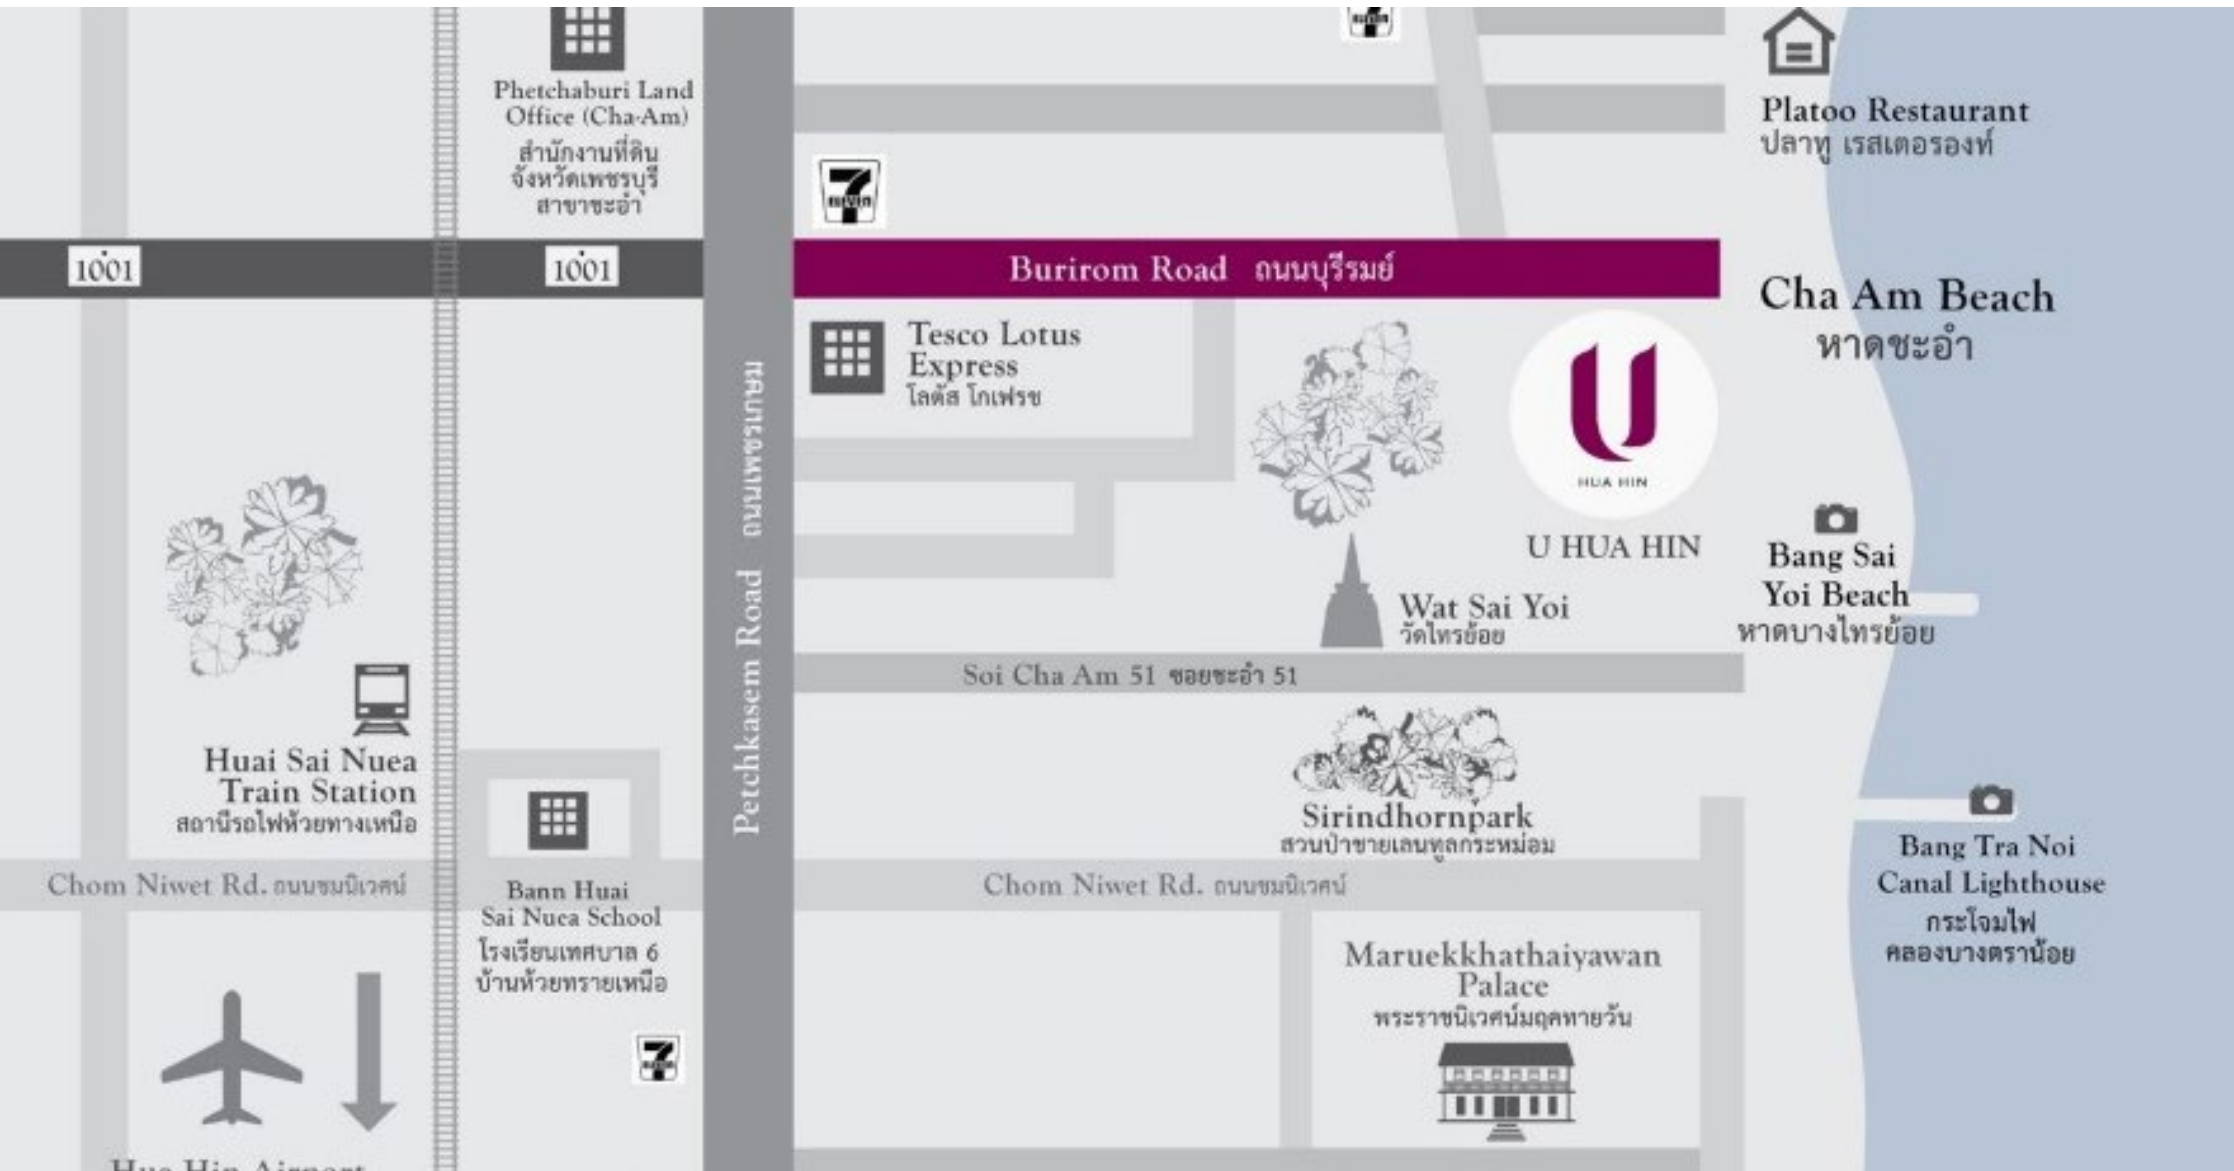

U HUA HIN

MAP

U HUA HIN

Superior (31 sqm.)

U HUA HIN

Superior (31 sqm.)

U HUA HIN

Superior Sea Breeze (31 sqm.)

U HUA HIN

Superior Sea Breeze (31 sqm.)

U HUA HIN

Superior Triple (31 sqm.) for 3 persons

U HUA HIN

Superior Triple (31 sqm.) for 3 persons

U HUA HIN

Superior Seaview (31 sqm.)

U HUA HIN

Superior Seaview (31 sqm.)

U HUA HIN

Deluxe Panoramic Seaview (42 sqm.)

U HUA HIN

Deluxe Panoramic Seaview (42 sqm.)

U HUA HIN

Grand Deluxe Panoramic Seaview (66 sqm.)