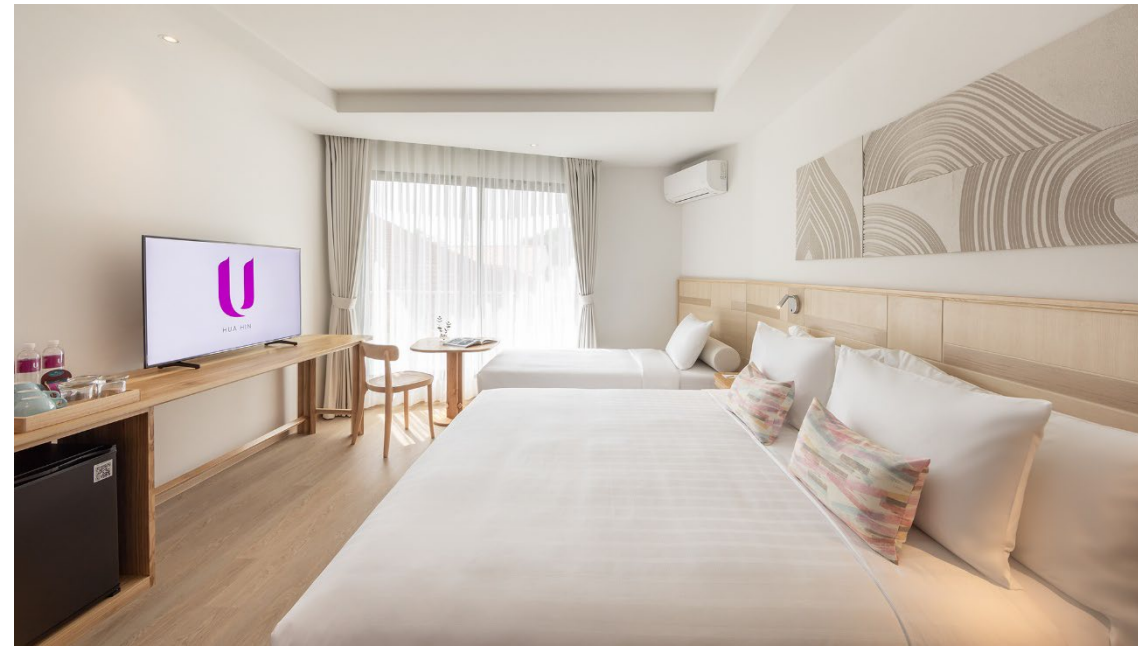

U HUA HIN

Superior Sea Breeze (31 sqm.)

U HUA HIN

Superior Triple (31 sqm.) for 3 persons

U HUA HIN

Superior Triple (31 sqm.) for 3 persons

U HUA HIN

Superior Seaview (31 sqm.)

U HUA HIN

Superior Seaview (31 sqm.)

U HUA HIN

Deluxe Panoramic Seaview (42 sqm.)

U HUA HIN

Deluxe Panoramic Seaview (42 sqm.)

U HUA HIN

Grand Deluxe Panoramic Seaview (66 sqm.)