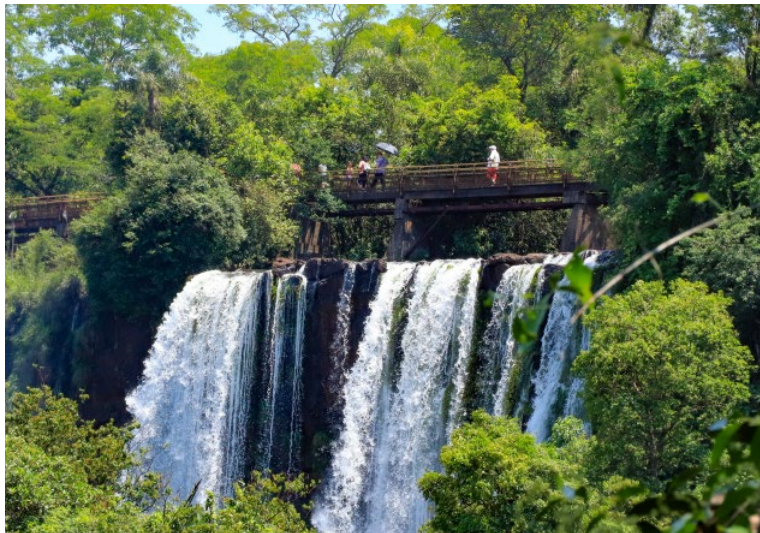

IGUAZÚ
GRAND
PUERTO IGUAZÚ