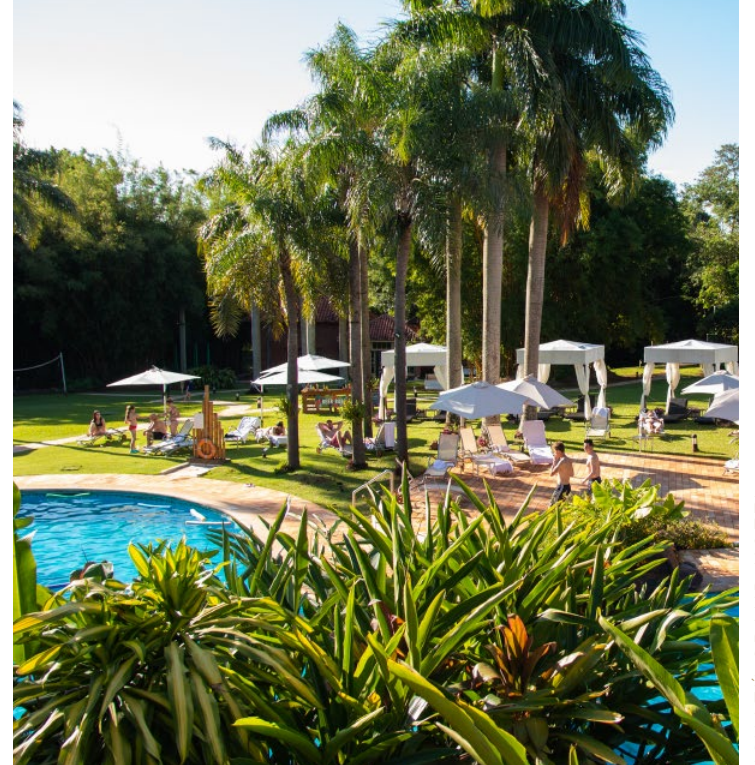

Master Suite | 120 m²

EL JARDÍN RESTAURANTE

IGUAZÚ GRAND HOTEL

LA TERRAZA RESTAURANTE

IGUAZU GRAND HOTEL

LOBBY BAR

IGUAZÚ GRAND HOTEL

POOL BAR