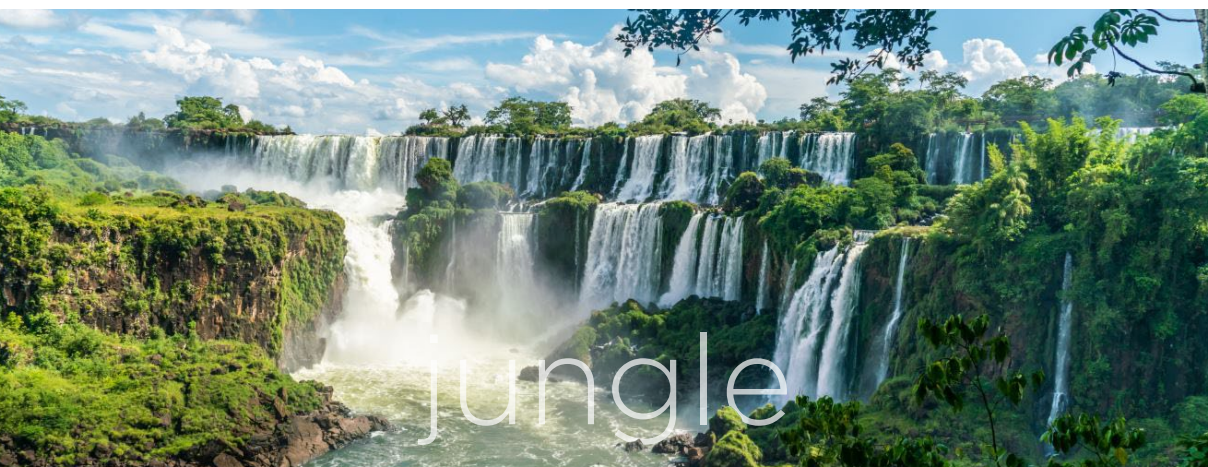

GRAND
HOTELS
LUX

Iguazú Grand y Panoramic Grand
Puerto Iguazú

Argentina

Chile
Paraguay
Brasil
Uruguay
Buenos Aires

Conectividad

- Aeropuerto Internacional Iguazú (IGR)**
30 min en auto a Iguazú
- Aeropuerto Internacional de Foz do Iguazu (IGU)**
40 min en auto a Iguazú
- Aeropuerto Internacional Guaraní (AGT)**
1:30 hs en auto a Iguazú