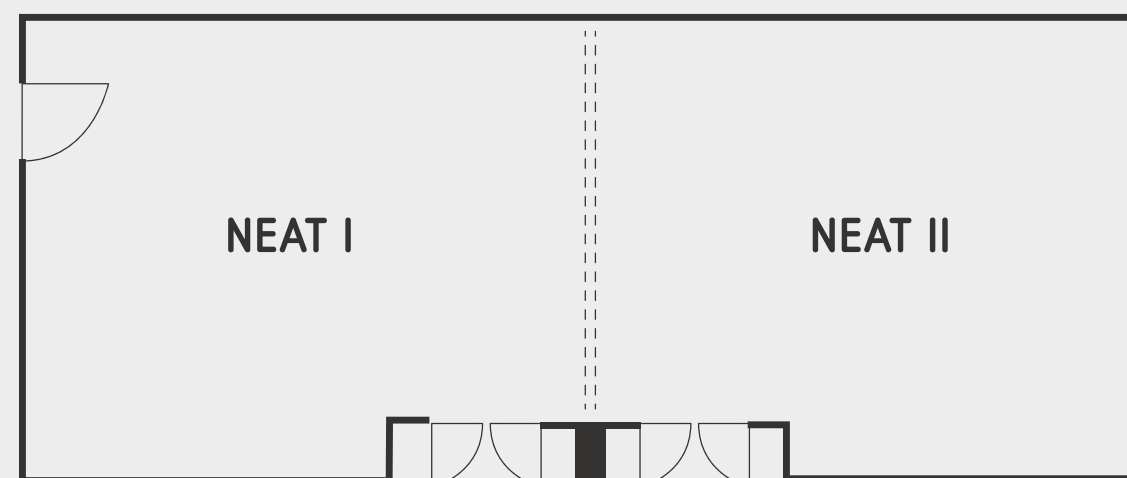

lugares
seats

climatização
air conditioning

luz natural
natural ligh

REUNIÕES E CONFERÊNCIAS

O **Neat Hotel Avenida** oferece 4 Salas para conferências e reuniões equipadas com o mais moderno equipamento audiovisual.

CONFERENCE AND MEETING

Neat Hotel Avenida offers 4 conference and meeting rooms equipped with the latest audiovisual equipment.

	área area (m ²)	comprimento length (m)	largura width (m)	pé-direito height (m)	lugares seats	lugares seats	lugares seats	lugares seats	lugares seats	climatização air conditioning	luz natural natural ligh
NEAT I	35	7	5	3	20	10	15	20	NA	Yes	No
NEAT II	35	7	5	3	20	10	15	20	NA	Yes	No
NEAT I + II	70	14	10	3	70	25	30	40	NA	Yes	No
NEAT III	36	6	6	3	25	15	15	25	NA	Yes	No
NEAT IV	60	9	6	3	50	20	30	35	NA	Yes	No