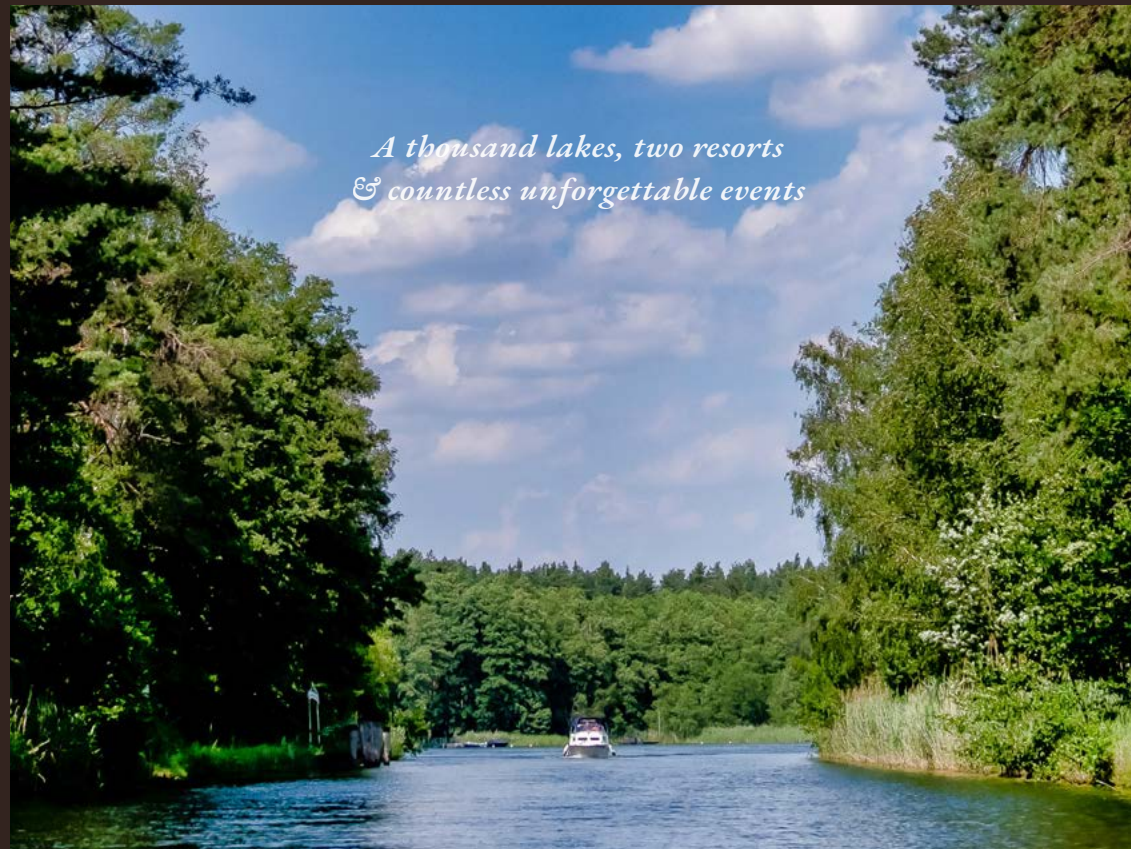

Precise Resort Marina Wolfsbruch
Wolfsbruch 3
16831 Rheinsberg, Germany
0049 33931 800867
contracting@precisehotels.com

Precise Resort Hafendorf Rheinsberg
Hafendorfstraße 1
16831 Rheinsberg, Germany
0049 33931 800867
contracting@precisehotels.com