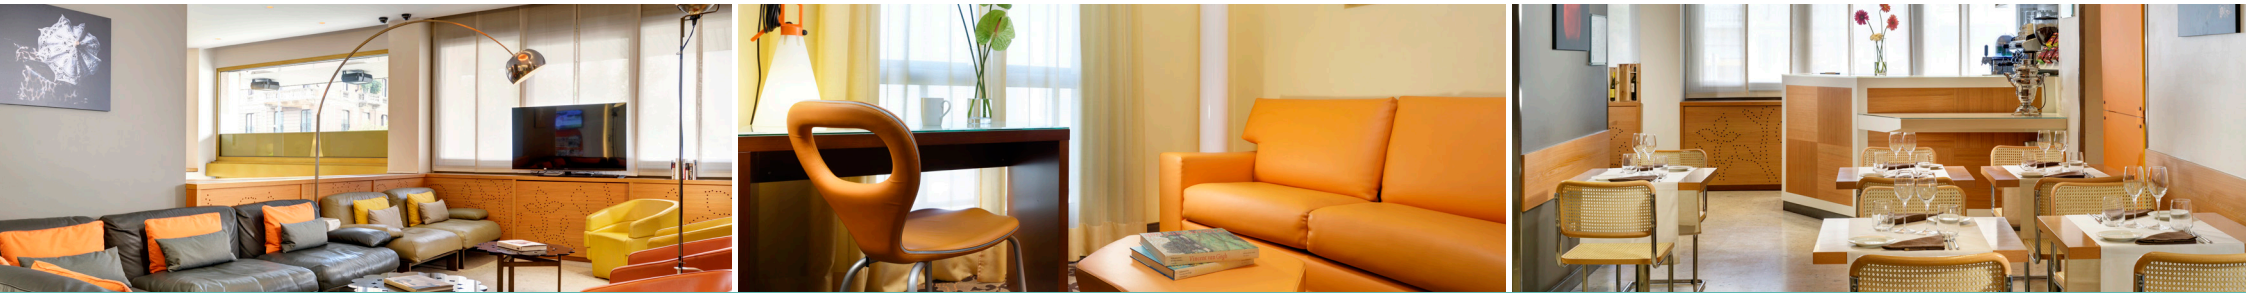

Moderna ed efficiente struttura, recentemente rinnovata, con 93 camere. 3 sale riunioni con luce naturale diretta. Il ristorante, in un ambiente raccolto e confortevole, offre piatti della cucina mediterranea.

LE CAMERE

93 camere (di cui 2 camere Deluxe) con una superficie da 12 m² a 30 m².

THE ROOMS

93 rooms (2 of which are Deluxe rooms) with a surface area of between 12 m² and 30 m².

RISTORANTI

L'UNA Restaurant permette di degustare le migliori specialità gastronomiche della cucina mediterranea. Il menù "à la carte" varia periodicamente seguendo le stagioni e offrendo le primizie elaborate in gustose ricette selezionate dallo Chef.

MEETING & EVENTS

3 sale meeting con luce naturale diretta. Dimensioni da 21 m² a 68 m². Connessione internet wi-fi.

MEETINGS & EVENTS

3 meeting rooms with natural light. Dimensions between 21 m² and 68 m². Wi-fi internet access.