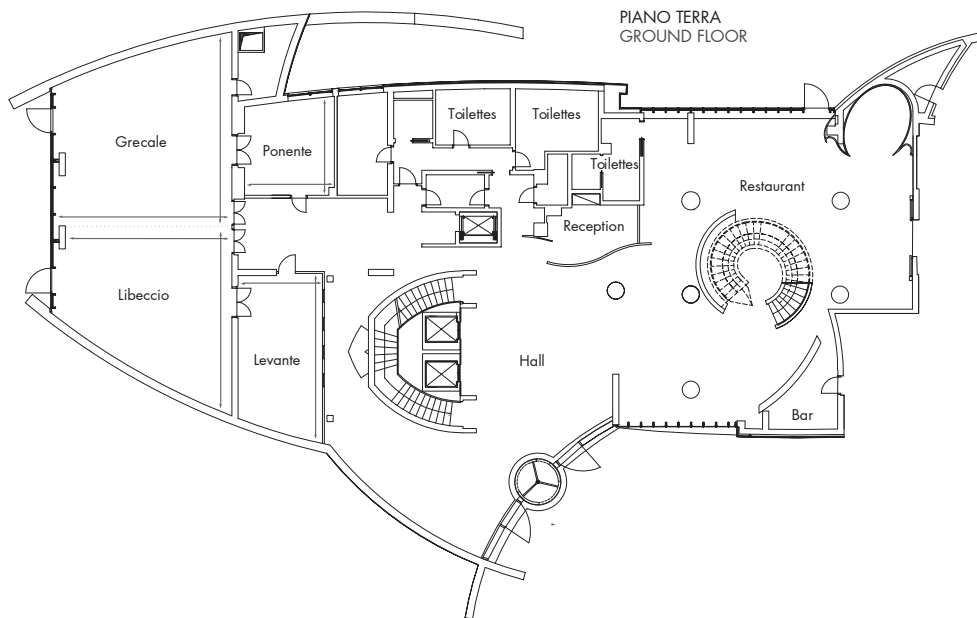

ATTREZZATURE STANDARD GRATUITE / ATTREZZATURE STANDARD GRATUITE

Lavagna a fogli mobili / Flip Chart   Blocco note e penna / Stationary   Hospitality desk / Hospitality desk
Schermo / Screen

SERVIZI SU RICHIESTA / SERVICES ON REQUEST

Referente congressuale in loco / Meeting specialist on site   Traduzione simultanea / Simultaneous translation   Assistenza Tecnica / Technical Assistance
Servizio segreteria / Secretary service   Business centre / Business centre   Allestimenti floreali / Flower decorations
Servizio hostess / Hostesses   Servizi fotografici / Photo service

ATTREZZATURE SU RICHIESTA / MEETING EQUIPMENTS ON REQUEST

Videobeam (videoproiettore collegabile a PC con grande schermo) / LCD projector   Schermo gigante (a partire da 2x2 mt) / Wide screen   Proiezione diapositive / Slide projector
Videoconferenza / Videoconference   Puntatore laser / Laser Marker   Registrazione audio / Audio recording

UNA HOTELS Hotel Malpensa	Teatro Theatre		Scuola Classroom		Tavolo a U U shape		Tavolo unico Board room		Banchetti Banquets		Cocktail Cocktail		Dimensioni Dimensions	Altezza Height	m² m²	Luce Light
	Standard space capacity	Social distancing space capacity	Standard space capacity	Social distancing space capacity	Standard space capacity	Social distancing space capacity	Standard space capacity	Social distancing space capacity	Standard space capacity	Social distancing space capacity						
Maestrale (Grecale+Libeccio)	115	32	70	15	45	15	-	18	120	-	140	-	8x9,6	3,5 - 6	164	✓
Grecale	58	20	40	8	25	9	40	12	70	-	-	-	-	3,5 - 6	82	✓
Libeccio	58	15	30	6	20	8	30	10	30	-	60	-	-	3,5 - 6	82	✓
Levante	28	6	20	-	16	-	20	6	-	-	-	-	4,7x7,6	3	40	-
Ponente	17	-	-	-	8	-	10	4	-	-	20	-	4,2x4,7	3	24	✓

Standard space capacity

Social distancing space capacity