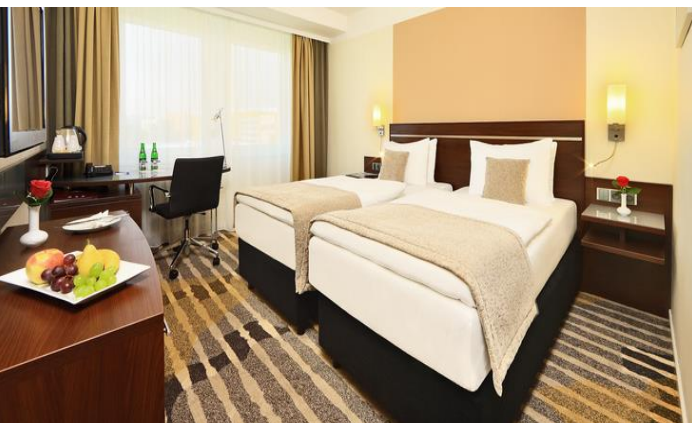

Hotel Duo

Teplická 492, 190 00 Praha 9, Česká republika
+420 266 133 823, sales@janhotels.cz, www.janhotels.cz

www.hotelduo.cz

Hotel Duo je jeden z největších a nejmodernějších hotelů v České republice, vhodný pro pořádání konferencí, pro obchodní cestující i pro turisty. Nabízí 654 komfortních pokojů a je obklopen velkolepou zahradou, která vybízí k relaxaci na slunné terase u lahodné kávy nebo se sklenkou dobrého vína.