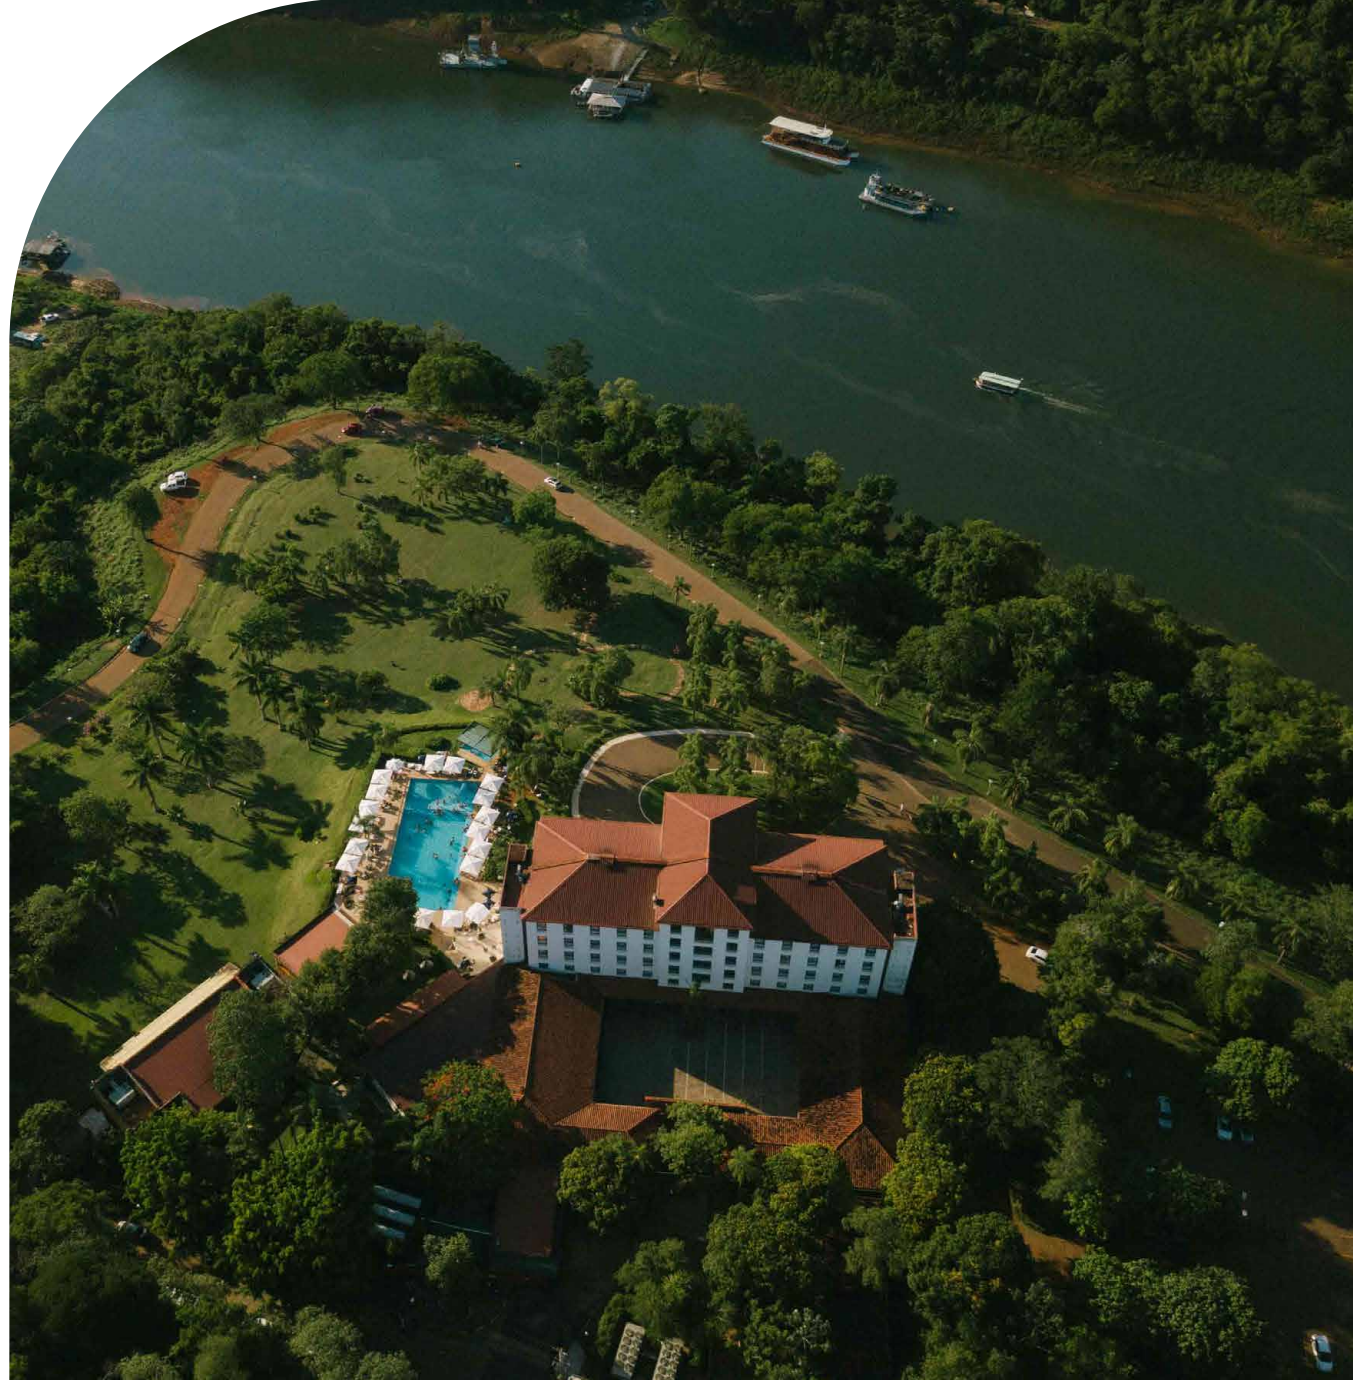

PANORAMIC GRAND

by Grand Hotels Lux

91 Hab.

Desayuno
Buffet

Restaurants
& Bars

Espacios y hab.
adaptadas

Piscina al aire libre
y baño romano

Spa

Fitness Center

Espacios para
Eventos

Wi-Fi libre

Business Center

Servicio de
Lavandería

Parking