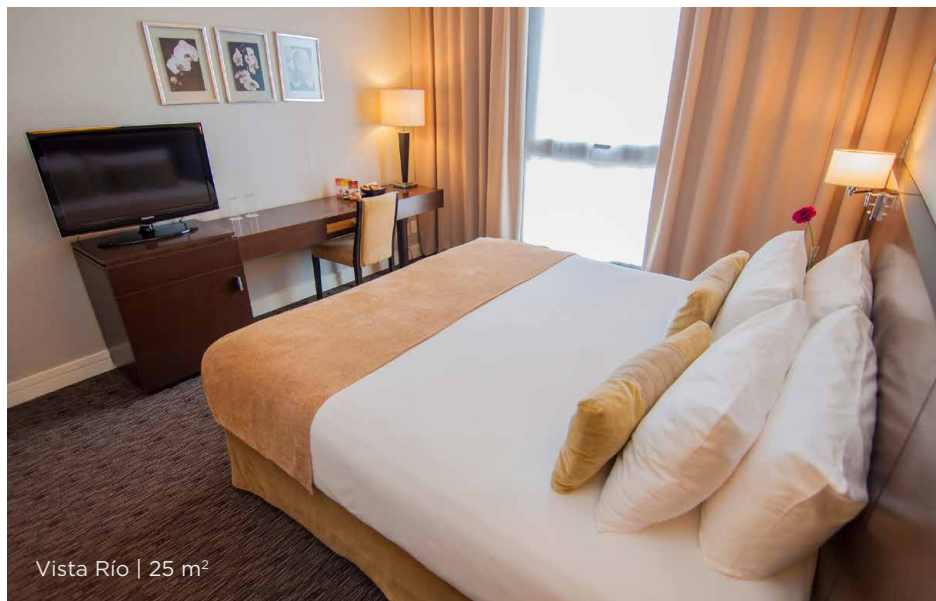

Vista al río con balcón | 25 m²

Vista Río | 25 m²