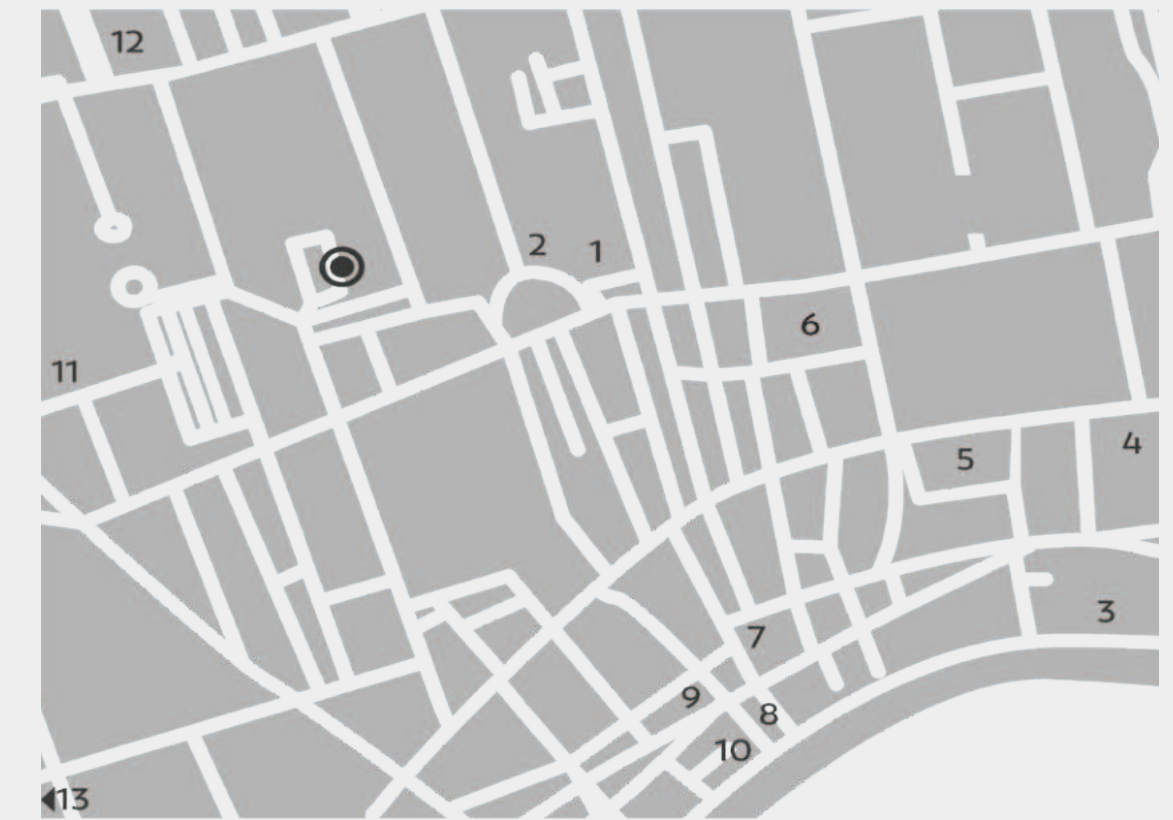

© **S.Miguel Park Hotel**

- 1. Igreja do Colégio dos Jesuítas | Colégio dos Jesuítas Church
- 2. Biblioteca Pública | Public Library
- 3. Centro Comercial | Shopping Center
- 4. Mercado da Graça | Local Farmers Market
- 5. Teatro Micaelense | Micaelense Theater
- 6. Museu Carlos Machado | Carlos Machado Museum
- 7. Igreja da Matriz | Matriz Church
- 8. Portas da Cidade | City Gates
- 9. Câmara Municipal | Town Hall
- 10. Posto de Turismo | Tourism Bureau
- 11. Jardim António Borges | António Borges Garden
- 12. Parque Atlântico | Shopping Center Parque Atlântico
- 13. Coliseu Micaelense | Micaelense Coliseum

LOCAIS DE REFERÊNCIA / LOCATION

- ✈ Aeroporto / Airport - 5 km
- 🏥 Hospital - 2 km
- 📍 Centro da cidade / City Center - 2 km
- 🏖 Praia / Beach - 6 km
- 🏟 Coliseu Micaelense /
Micaelense Coliseum – 650 m
- 🏟 Teatro Micaelense /
Micaelense Theater – 900 m
- 🏛 Pavilhão Portas do Mar /
Portas do Mar Hall – 2 km

COORDENADAS / COORDINATES

Latitude - 37.743673
Longitude - 25.660903

DESCRIÇÃO

Distingue-se por quartos espaçosos com vistas panorâmicas da cidade e do mar, onde se pode desfrutar de momentos de prazer num ambiente de tranquilidade. Ideal para famílias, proporciona uma atmosfera calorosa e acolhedora, onde a arte de bem receber açoriana assume a sua essência de autenticidade. Com piscinas interior e exterior e um restaurante amplo e iluminado.