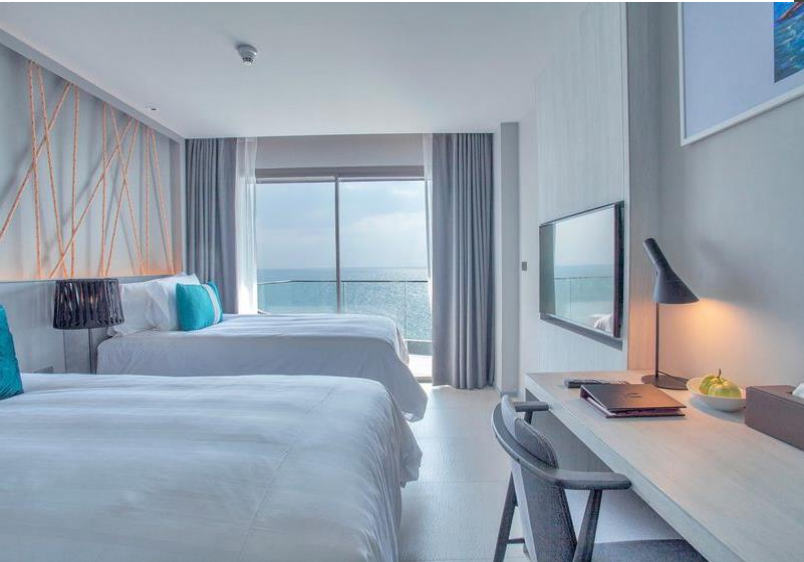

ผู้จัดการทั่วไป

สุรัสวดี คมเมธิยุทธการ

ซูพีเรีย ซีวิว

ซูพีเรีย ซีวิว ทุกห้องเป็นเตียงคู่ มีระเบียบสำหรับชมวิว ภายในห้องพักมีสิ่งอำนวยความสะดวกครบครัน อาทิ เครื่องปรับอากาศ ห้องน้ำขนาดใหญ่ เรนชาวเวอร์ เสื้อคลุมอาบน้ำ รองเท้าใส่เดินภายในห้องพัก โทรทัศน์ ช่องสัญญาณดาวเทียม โทรศัพท์ภายในห้องพัก มินิบาร์ ตู้เซฟภายในห้องพัก ไม้เท้าทำงาน สัญญาณอินเทอร์เน็ตไร้สาย และเครื่องทำชากาแฟภายในห้องพัก

ดีลักซ์

ห้องพักขนาดใหญ่ มีทั้งแบบเตียงคู่และเตียงใหญ่ให้เลือก ภายในห้องพักมีสิ่งอำนวยความสะดวกครบครัน อาทิ เครื่องปรับอากาศ ห้องน้ำขนาดใหญ่ เรนชาวเวอร์ เสื้อคลุมอาบน้ำ รองเท้าใส่เดินภายในห้องพัก โทรทัศน์ ช่องสัญญาณดาวเทียม โทรศัพท์ภายในห้องพัก มินิบาร์ ตู้เซฟภายในห้องพัก ไม้เท้าทำงาน สัญญาณอินเทอร์เน็ตไร้สาย และเครื่องทำชากาแฟภายในห้องพัก

ดีลักซ์ ซีวิว

ห้องพักขนาดใหญ่ มีทั้งแบบเตียงคู่และเตียงใหญ่ให้เลือก ขนาดคิงไซส์ มีระเบียบขนาดใหญ่พร้อมชุดโซฟาชมวิวทะเล ภายในห้องพักมีสิ่งอำนวยความสะดวกครบครัน อาทิ เครื่องปรับอากาศ ห้องน้ำขนาดใหญ่ เรนชาวเวอร์ เสื้อคลุมอาบน้ำ รองเท้าใส่เดินภายในห้องพัก โทรทัศน์ ช่องสัญญาณดาวเทียม โทรศัพท์ภายในห้องพัก มินิบาร์ ตู้เซฟภายในห้องพัก ไม้เท้าทำงาน สัญญาณอินเทอร์เน็ตไร้สาย และเครื่องทำชากาแฟภายในห้องพัก

ดีลักซ์ พาโนรามิก ซีวีว

ห้องดีลักซ์ พาโนรามิก ซีวีว ห้องพักขนาดใหญ่ พร้อมเตียงขนาดคิงไซส์ มีระเบียงขนาดใหญ่พร้อมชุดโซฟาชมวิวทะเลแบบพาโนรามิก ภายในห้องพักมีสิ่งอำนวยความสะดวกครบครัน อาทิ เครื่องปรับอากาศ ห้องน้ำขนาดใหญ่ เรนชาวเวอร์ เสื้อคลุมอาบน้ำ รองเท้าใส่เดินภายในห้องพัก โทรทัศน์ ช่องสัญญาณดาวเทียม โทรศัพท์ภายในห้องพัก มินิบาร์ ตู้เซฟภายในห้องพัก ไดรเปาผม โต๊ะทำงาน สัญญาณอินเทอร์เน็ตไร้สาย และเครื่องทำชากาแฟภายในห้องพัก