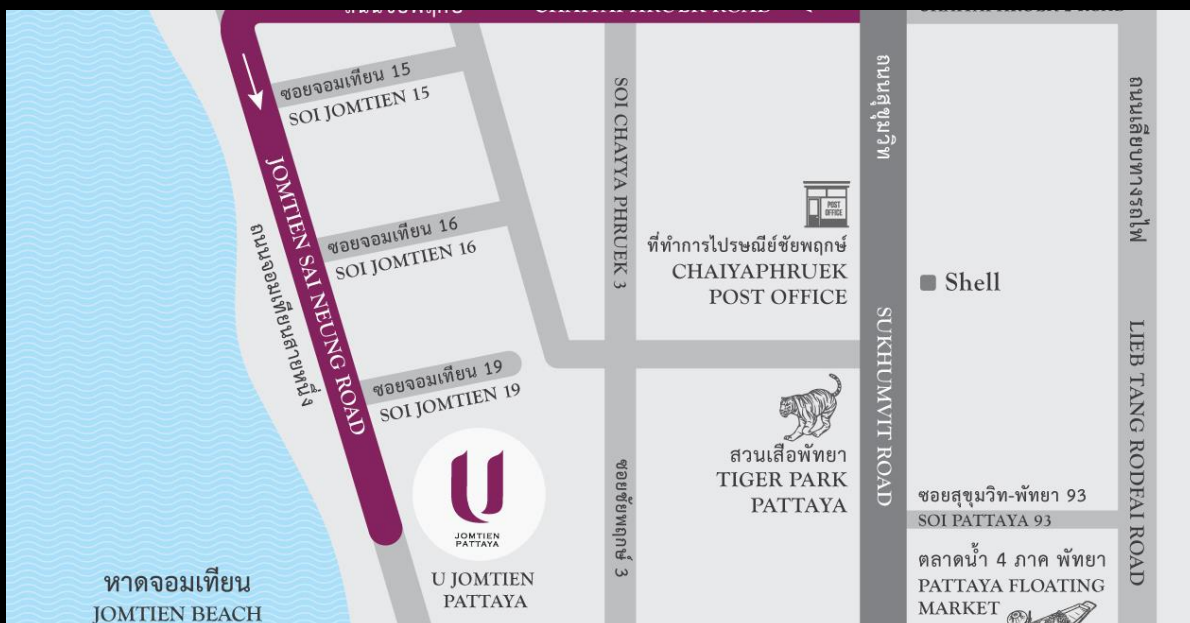

ที่ตั้ง

โรงแรม ยู จอมเทียน พัทยา ตั้งอยู่ริมชายหาดจอมเทียนใช้เวลาเดินทางเพียง 2 ชั่วโมงจากสนามบินนานาชาติสุวรรณภูมิ (โดยรถยนต์)

JOMTIEN
PATTAYA

101 หมู่ 1 นาจอมเทียน สัตหีบ
ชลบุรี 20250
โทร 033 128 028 แฟกซ์ 033 128 027
reserve@ujomtien.com
www.ujomtien.com