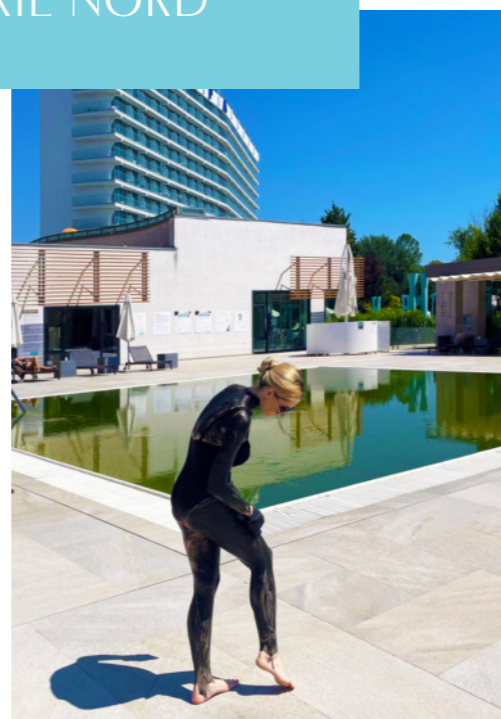

UN SPA ROMÂNESC

Resurse naturale autohtone,
nămol & apă sărată de Techirghiol

ANA HEALTH SPA

la **HOTEL EUROPA**
în EFORIE NORD

46 camere de terapie

Piscina exterioră & interioară cu apă sărată din lacul Techirghiol

Piscina exterioră și o grădină luxuriantă cu vedere la mare

O gamă largă de terapii inovatoare cu TECAR, laser, ultrasunete, ritualuri wellness, etc.

- Programe de recuperare • Terapii anti îmbătrânire • Antistress și relaxare
- Programe Detox • Hidroterapii • Tratamente și ritualuri faciale și corporale
- Oferte speciale pentru bărbați