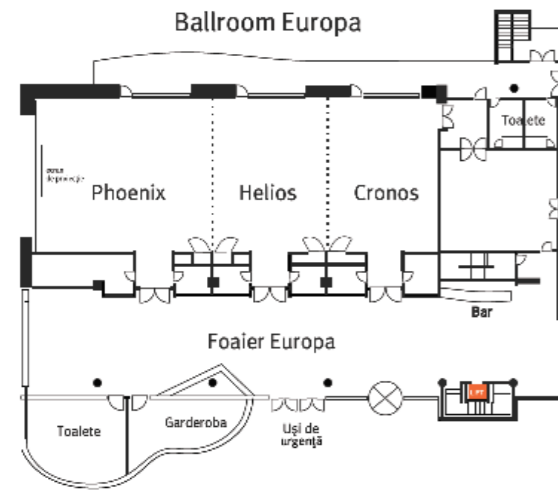

TERASA MERCUR COLȚ DE MARE

Terasă cu vedere spre mare și grădină cu o
capacitate de până la 100 de persoane. Ideală
pentru workshop-uri, evenimente corporate sau
evenimente restrânse de mici dimensiuni.