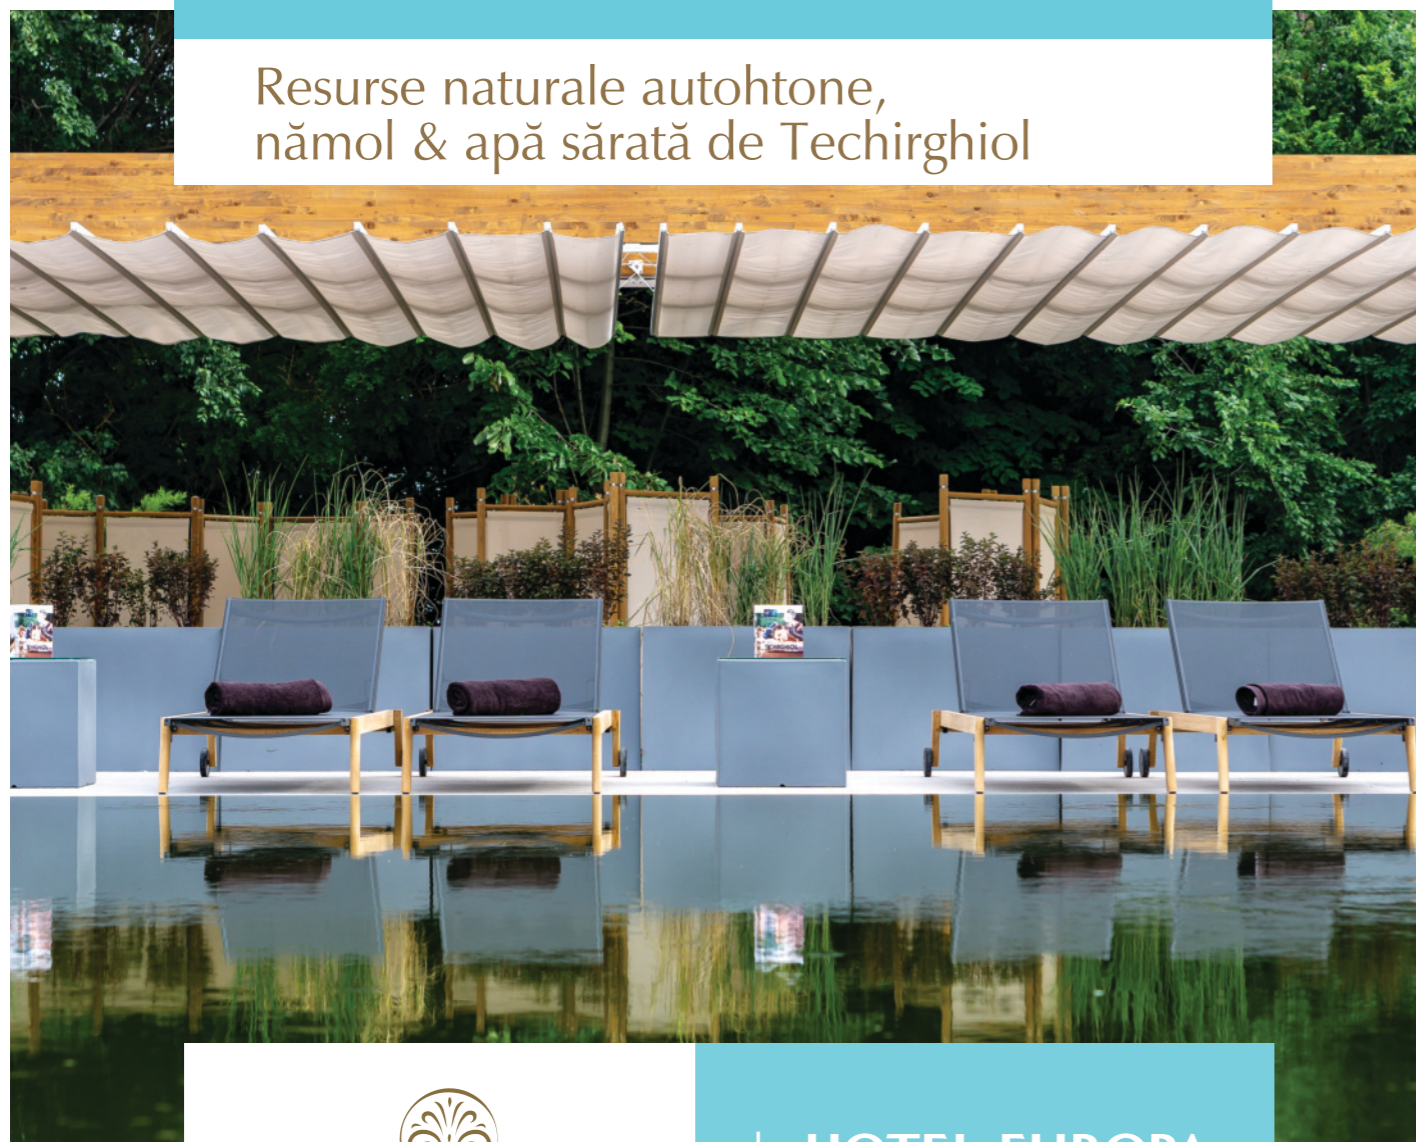

UN SPA ROMÂNESC

Resurse naturale autohtone,
nămol & apă sărată de Techirghiol

ANA HEALTH SPA

la **HOTEL EUROPA**
în EFORIE NORD

46 camere de terapie

Piscina exterioră & interioară cu apă sărată din lacul Techirghiol

Piscina exterioră și o grădină luxuriantă cu vedere la mare

O gamă largă de terapii inovatoare cu TECAR, laser, ultrasunete, ritualuri wellness, etc.

- Programe de recuperare • Terapii anti îmbătrânire • Antistress și relaxare
- Programe Detox • Hidroterapii • Tratamente și ritualuri faciale și corporale
- Oferte speciale pentru bărbați