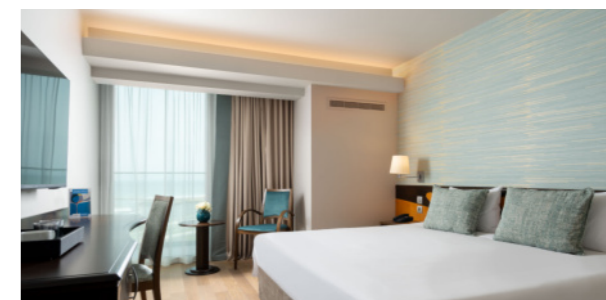

HOTEL EUROPA
în EFORIE NORD

FACILITĂȚI CAZARE

221 camere renovate cu terasă și vedere spre mare;
Canapele extensibile în camerele Deluxe și apartamentele Junior Suite;
Saltele ergonomice și confortabile ;
Internet de mare viteză wireless și prin cablu;
Flat-screen · TV Birou de lucru · Seif · Minibar ;
Facilități de preparare a cafelei și ceaiului (în camerele Deluxe și Apartamente)

URANIA/ MEDEEA/ ATENA RAFINAMENT LA PUTEREA A TREIA

Aceste elegante săli moderne de conferință se
pot uni pentru a găzdui până la 150 de invitați.
Oferă acces la un foaier modern cu dotări
multimedia.

Denumire sala	Recepție	Teatru	Sală de clasă	Formă de U	Banchet	Dimensiuni (m)	Suprafața m ²
EUROPA BALLROOM 3 module	500	400	250	100	240	27.7 x 12.5 x 4.2	350
FOYER prefunction	300	N/A	N/A	N/A	N/A	36.2 x 6 x 4.2	217
PHOENIX modul EUROPA BALLROOM	250	180	100	50	60	12.5 x 12.3 x 4.2	155
HELIOS modul EUROPA BALLROOM	150	100	70	40	40	12.5 x 7.8 x 4.2	98
CRONOS modul EUROPA BALLROOM	150	80	60	30	40	12.5 x 7.5 x 4.2	95
MERCUR	30	20	12	10	16	8 x 5.8 x 3.1	46
TERASA MERCUR	100	60	40	35	70		350
URANIA	50	40	30	20	40	9.5 x 5.8 x 3.1	84
MEDEEA	35	36	27	20	30	9.4 x 5.8 x 3.1	60
ATENA	35	30	21	15	15	9.6 x 5.3 x 3.1	50
ATENA MEDEEA URANIA	150	100	60	42	80	19 x 8.5 x 3.1	160
FOYER	100	N/A	N/A	N/A	N/A		90