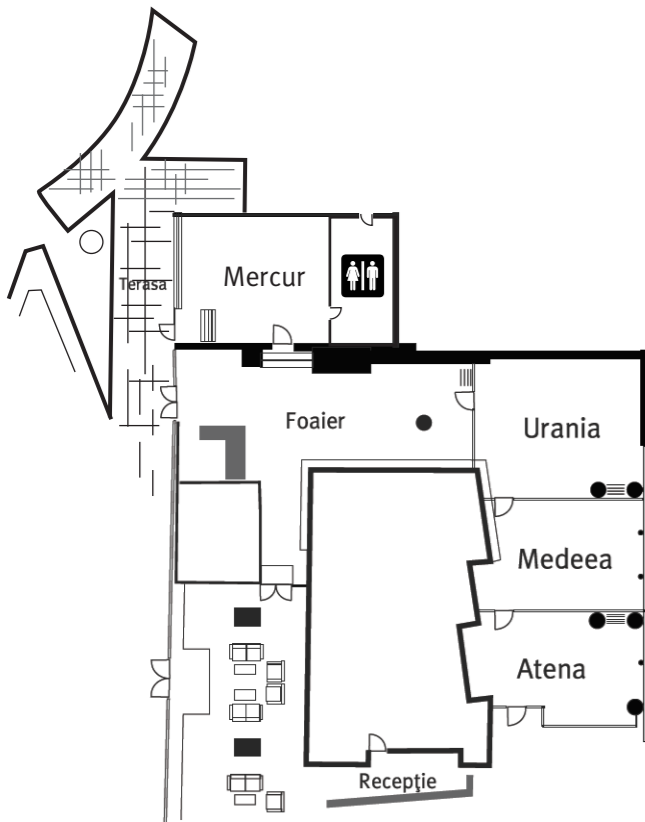

URANIA/ MEDEEA/ ATENA RAFINAMENT LA PUTEREA A TREIA

Aceste elegante săli moderne de conferință se
pot uni pentru a găzdui până la 150 de invitați.
Oferă acces la un foaier modern cu dotări
multimedia.

Denumire sala	Recepție	Teatru	Sală de clasă	Formă de U	Banchet	Dimensiuni (m)	Suprafața m²
EUROPA BALLROOM 3 module	500	400	250	100	240	27.7 x 12.5 x 4.2	350
FOYER prefunction	300	N/A	N/A	N/A	N/A	36.2 x 6 x 4.2	217
PHOENIX modul EUROPA BALLROOM	250	180	100	50	60	12.5 x 12.3 x 4.2	155
HELIOS modul EUROPA BALLROOM	150	100	70	40	40	12.5 x 7.8 x 4.2	98
CRONOS modul EUROPA BALLROOM	150	80	60	30	40	12.5 x 7.5 x 4.2	95
MERCUR	30	20	12	10	16	8 x 5.8 x 3.1	46
TERASA MERCUR	100	60	40	35	70		350
URANIA	50	40	30	20	40	9.5 x 5.8 x 3.1	84
MEDEEA	35	36	27	20	30	9.4 x 5.8 x 3.1	60
ATENA	35	30	21	15	15	9.6 x 5.3 x 3.1	50
ATENA | MEDEEA | URANIA	150	100	60	42	80	19 x 8.5 x 3.1	160
FOYER	100	N/A	N/A	N/A	N/A		90

ECHIPAMENTE & TEHNOLOGIE

VIDEO

1 x V.P. mare
Lumeni | 5000
Rezoluție | 1024 x 768
Putere lampa | 300 W

2 x V.P. mici
Lumeni | 3000
Rezoluție | 1024 x 768
Putere lampă | 150 W

2 x V.P.
Lumeni | 2000
Rezoluție | 1024 x 768
Putere lampă | -

AUDIO

1 x Subwoofer activ Electro - Voice 12.700 w
2 x Boxa activă electro - Voice 12.800 w
2 x Microfoane mobile
2 x Microfoane fixe
1 x Lavalieră

4 x Boxe active Db Cromo 12.350 w
2 x Boxe active Behringer 10.180 w
3 x Microfoane mobile
2 x Microfoane fixe
1 x Lavalieră