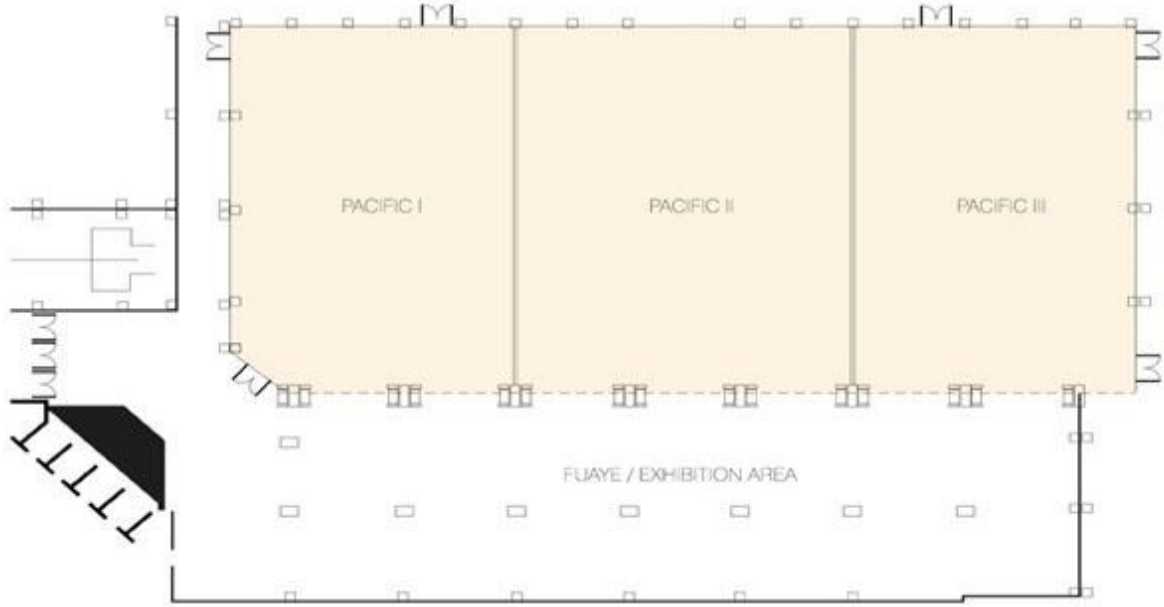

PACIFIC SALONLARI VE FUAYE ALANI

Pacific

Salonlar	Alan (m2)	Tavan Yüksekliği (m)	Genişlik(m)	Boyut (m)	Tiyatro	Sınıf	Banket	Kokteyl
Pacific	1980	8	32	65	2450	1320	1600	2450
Fuaye	1260	6	18	65	X	X	X	1700
Pacific 1	620	8	20	32	760	410	500	760
Pacific 2	740	8	25	32	930	500	600	930
Pacific 3	620	8	20	32	760	410	500	760