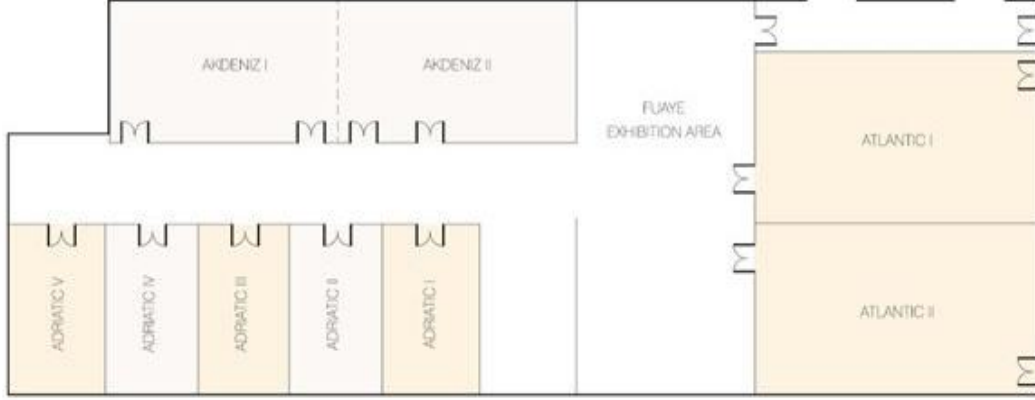

TOPLANTI SALONLARI

MARMARA SALONLARI

Marmara

Salonlar	Alan (m2)	Tavan Yüksekliği (m)	Genişlik (m)	Boyut (m)	Tiyatro	Sınıf	Banket	Kokteyl
Marmara Ofis	48	2.6	8	6	-	-	-	-
Marmara 1	152	2.6	8	19	140	120	40	X
Marmara 2 (Gün ışığı)	72	3	7.75	12.75	30	50	90	X
Marmara 3 (Gün ışığı)	72	3	7.75	12.75	30	50	90	X
Marmara 4 (Gün ışığı)	72	3	7.75	12.75	30	50	90	X
Marmara 5 (Gün ışığı)	72	3	7.75	12.75	30	50	90	X
Marmara 6 (Gün ışığı)	72	3	7.75	12.75	30	50	90	X
Marmara 7 (Gün ışığı)	72	3	7.75	12.75	30	50	90	X
Marmara 8	72	3	7.75	12.75	30	50	90	X

ATLANTIC / AKDENİZ / ADRIATIC SALONLARI

Atlantic/Akdeniz/Adriatic

ADRIATIC

Salonlar	Alan (m2)	Tavan Yüksekliği (m)	Genişlik (m)	Boyut (m)	Tiyatro	Sınıf	Banket	Kokteyl
Adriatic 1 (Gün ışığı)	100	3.85	8	12.7	90	50	X	X
Adriatic 2 (Gün ışığı)	100	3.85	8	12.7	90	50	X	X
Adriatic 3 (Gün ışığı)	100	3.85	8	12.7	90	50	X	X
Adriatic 4 (Gün ışığı)	100	3.85	8	12.7	90	50	X	X
Adriatic 5 (Gün ışığı)	100	3.85	8	12.7	90	50	X	X