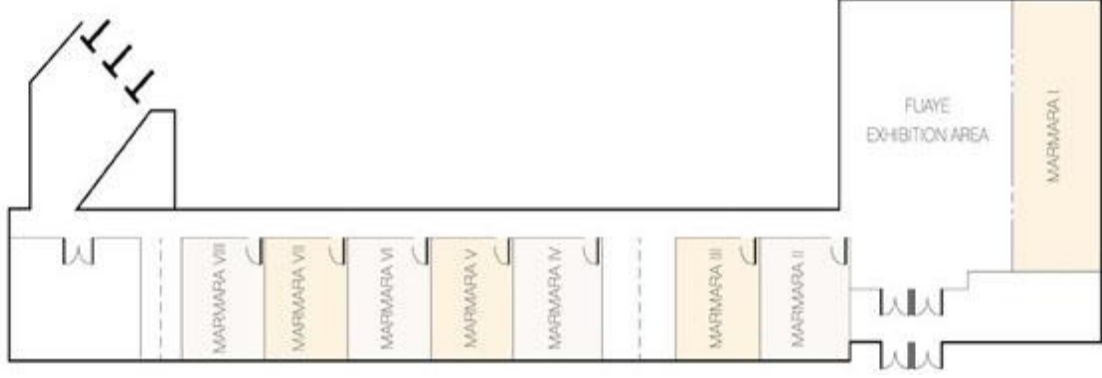

TOPLANTI SALONLARI

MARMARA SALONLARI

Marmara

Salonlar	Alan (m2)	Tavan Yüksekliği (m)	Genişlik (m)	Boyut (m)	Tiyatro	Sınıf	Banket	Kokteyl
Marmara Ofis	48	2.6	8	6	-	-	-	-
Marmara 1	152	2.6	8	19	140	120	40	X
Marmara 2 (Gün ışığı)	72	3	7.75	12.75	30	50	90	X
Marmara 3 (Gün ışığı)	72	3	7.75	12.75	30	50	90	X
Marmara 4 (Gün ışığı)	72	3	7.75	12.75	30	50	90	X
Marmara 5 (Gün ışığı)	72	3	7.75	12.75	30	50	90	X
Marmara 6 (Gün ışığı)	72	3	7.75	12.75	30	50	90	X
Marmara 7 (Gün ışığı)	72	3	7.75	12.75	30	50	90	X
Marmara 8	72	3	7.75	12.75	30	50	90	X