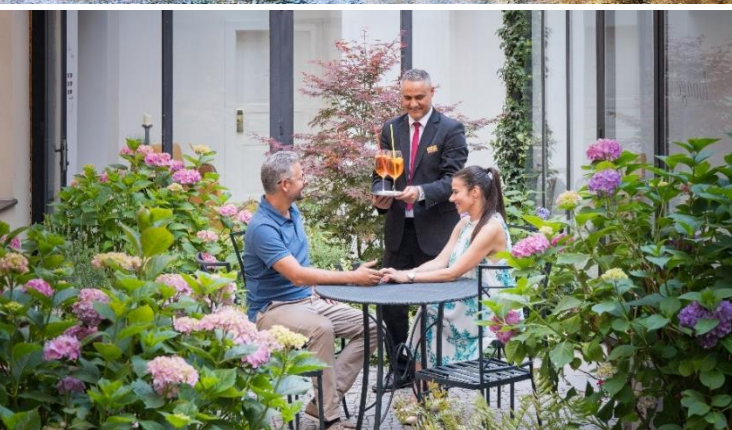

Hotel Leonardo si vysloužil skvělou pověst díky osobnímu přístupu a péči o hosty. Nabízí ubytování v 50 pokojích a pestré a bohaté snídaně formou bufetu. Ty si lze za příznivého počasí vychutnat na terase v okouzljícím patiu, které je ideálním místem pro odpočinek kdykoli během dne.

POLOHA HOTELU

Historická budova z 15. století s neopakovatelným geniem loci se nachází v samém srdci Starého Města, a je tak ideálním výchozím bodem za kulturními a historickými památkami romantické Prahy.