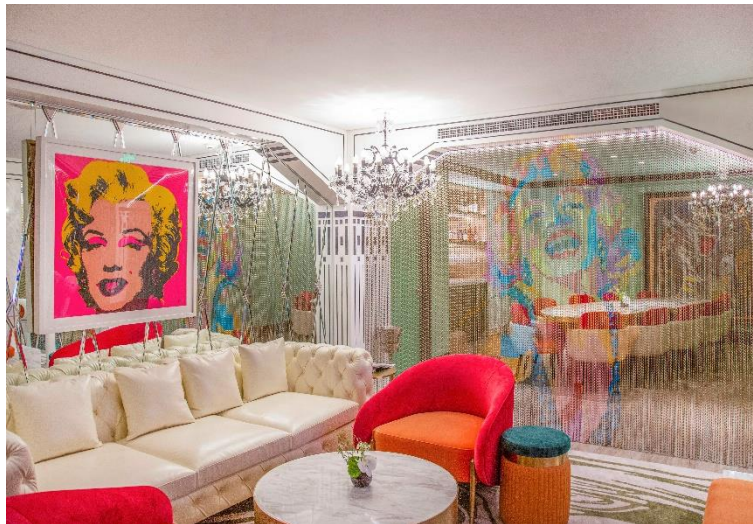

éclat

BEIJING • 北京

醇正瑞士怡旅 北京怡亨酒店乔治餐厅及瑞士木屋澜池套房臻启经典瑞士奶酪火锅

【北京，2023 年 11 月 10 日】- 暖冬怡然。于北京怡亨酒店乔治餐厅焕活味蕾愉悦，邂逅全新呈现的“经典之光”——瑞士奶酪火锅，一同踏上一程引人入胜的瑞士之旅。

北京怡亨酒店乔治餐厅瑞士奶酪火锅品鉴体验

巧妙融合多元文化，北京怡亨酒店乔治餐厅一直致力于为宾客提供欧陆多元的寰宇赏味体验。此季以传统瑞士奶酪火锅奏响味蕾交响乐章，于红妆璨金点缀下的乔治餐厅与家人朋友品鉴浓醇口感，弥漫芝士香气的奶酪火锅，沉浸一场纯粹的瑞士风情美食体验。