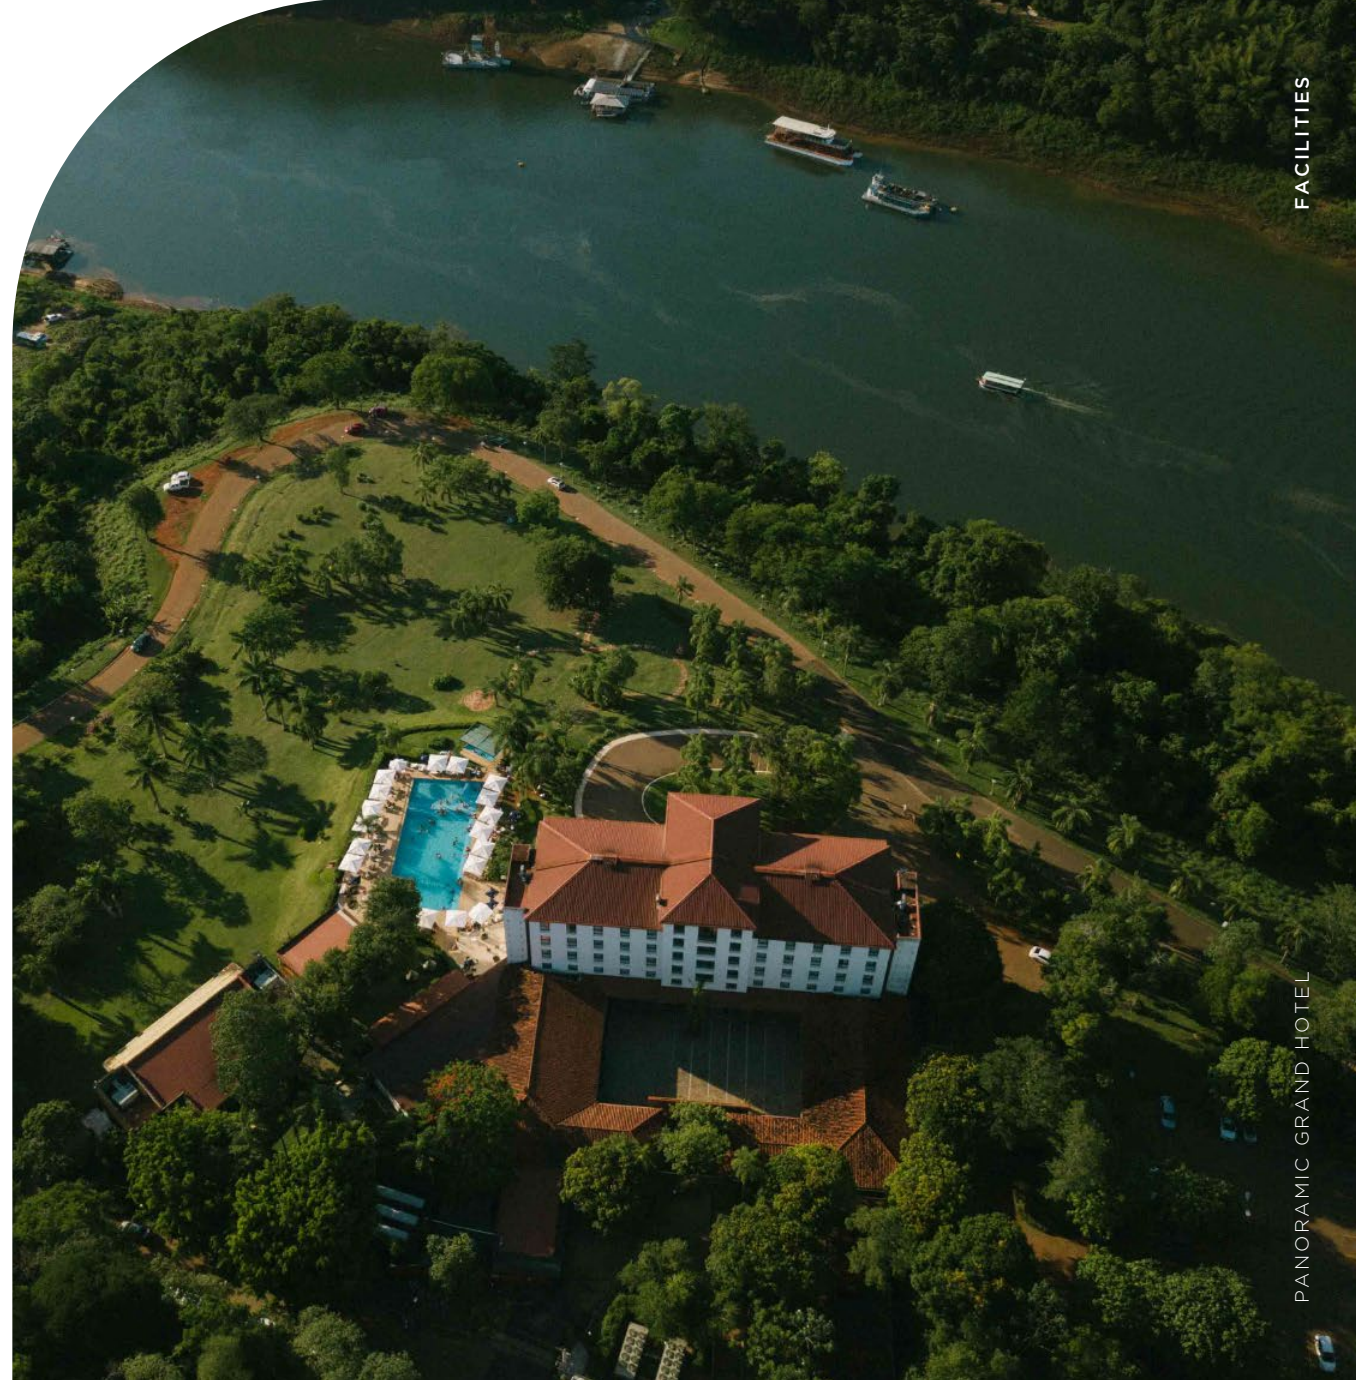

Laundry Service

Parking

Clásica | 25 m²

Vista Río | 25 m²

Vista al río con balcón | 25 m²

Junior Suite | 35 m²

Panoramic Suite | 70 m²

DOÑA FLOR RESTAURANT