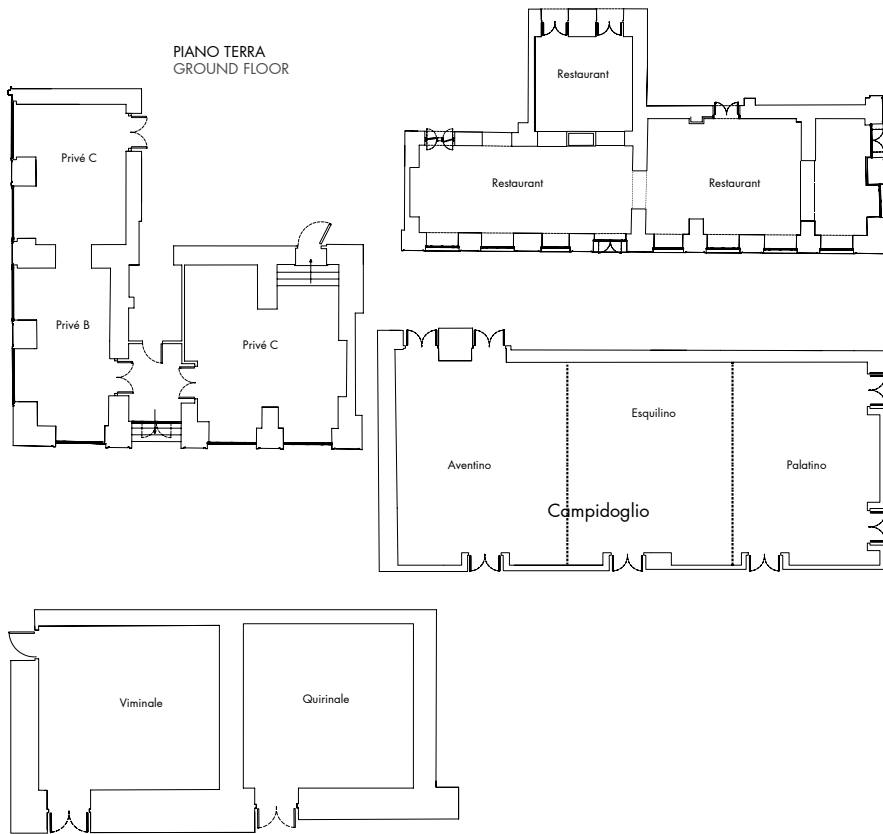

ATTREZZATURE STANDARD GRATUITE / FREE STANDARD MEETING EQUIPMENTS

Lavagna a fogli mobili / Flip Chart   Blocco note e penna / Stationary   Hospitality desk / Hospitality desk
Schermo / Screen

SERVIZI SU RICHIESTA / SERVICES ON REQUEST

Referente congressuale in loco / Meeting specialist on site   Traduzione simultanea / Simultaneous translation   Allestimenti floreali / Flower decorations
Servizio segreteria / Secretary service   Business centre / Business centre   Assistenza Tecnica / Technical Assistance
Servizio hostess / Hostesses   Servizi fotografici / Photo service

ATTREZZATURE SU RICHIESTA / MEETING EQUIPMENTS ON REQUEST

Videobeam (videoproiettore collegabile a PC con grande schermo) / LCD projector   Puntatore laser / Laser Marker   Videoconferenza / Videoconferenza
Schermo gigante (a partire da 2x2 mt) / Wide screen   Registrazione audio / Audio recording

UNA HOTELS Hotel Decò Roma	Teatro Theatre	Scuola Classroom	Tavolo a U U shape	Tavolo unico Board room	Banchetti Banquets	Cocktail Cocktail	Dimensioni Dimensions	Altezza Height	m² m²	Porte Doors	Luce Light						
Campidoglio (1+2+3)	140	65	80	25	50	20	60	22	-	-	-	23x9	3,5	200	1,2x2,1	✓	
Aventino (1)	47	20	24	6	20	10	28	12	-	-	80	-	8x9	3,5	67	1,2x2,1	✓
Esquilino (2)	47	20	20	6	20	10	24	12	-	-	80	-	8x9	3,5	67	1,2x2,1	✓
Palatino (3)	47	20	20	6	20	10	24	12	-	-	70	-	7x9	3,5	67	1,2x2,1	✓
Aventino+Esquilino (1+2)	94	40	64	15	35	15	37	18	-	-	160	-	16x9	3,5	146	1,2x2,1	✓
Esquilino+Palatino (2+3)	94	40	64	15	35	15	37	18	-	-	150	-	15x9	3,5	138	1,2x2,1	✓
Quirinale	-	-	-	-	-	-	15	7	-	-	-	-	6x5	3	28	1,2x2,1	
Viminale	20	7	-	-	12	6	12	7	-	-	-	-	6x5	3	28	1,2x2,1	

Standard space capacity

Social distancing space capacity