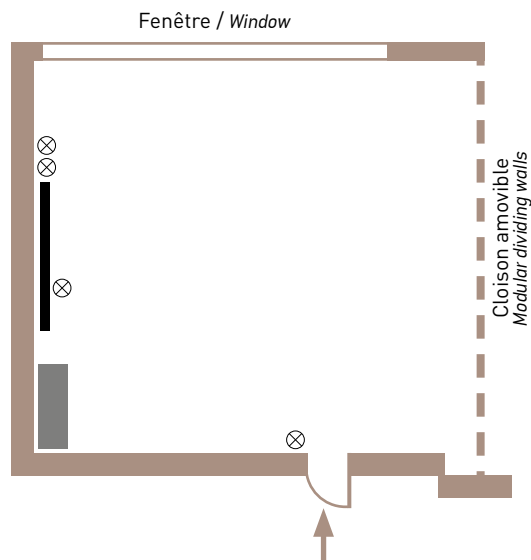

Salon NORMANDIE

Dimensions : L 7 m x ℓ 8,5 m

Hauteur / Height : 2,6 m

Surface / Area : 60 m²

Rez-de-jardin / Garden level

LES PLUS : - Équipement de vidéo-projection
Added value video equipment

- Accès vers l'extérieur / *Outside access*
- Salle modulable / *Modular dividing walls*
- Exposition Sud-Est

40 pers.

Rectangle

25 pers.

⊗ Prise électrique / *Electricity*

■ Meuble bas / *Low furniture*

▬ Écran vidéo-projection / *Video screen*

Salon ALSACE-NORMANDIE

Dimensions : L 14,5m x l 6,65m
Hauteur / Height : 2,6 m
Surface / Area : 110 m²
Rez-de-jardin / Garden level

LES PLUS : - Équipement de vidéo-projection
Added value **video equipment**
- Accès vers l'extérieur / *Outside access*
- Exposition Sud-Est

CAPACITÉ / Capacity

Cocktail	Classroom	Style en U	Théâtre	Cabaret	Rectangle
70 pers.	40 pers.	28 pers.	80 pers.	36 pers.	28 pers.

⊗ Prise électrique / *Electricity*

Meuble bas / *Low furniture*

Écran vidéo-projection / *Video screen*

Salon BÉARN

Dimensions : L 6,65 m x l 7,5 m

Hauteur / Height : 2,6 m

Surface / Area : 50 m²

Entresol jardin / Mezzanine garden level