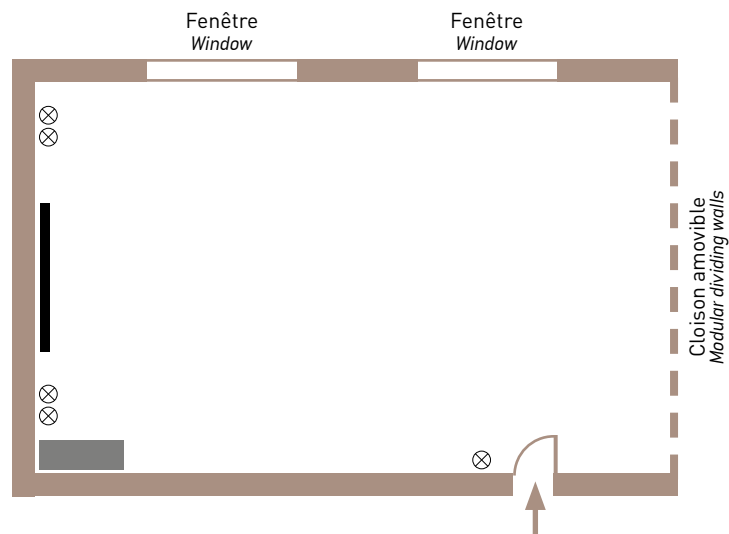

Salon LANGUEDOC-ROUSSILLON

Dimensions : L 16,50 m x ℓ 12,60 m

Hauteur / Height : 3,8 m

Surface / Area : 195 m²

Rez-de-chaussée / Ground floor

LES PLUS : - Équipement de vidéo-projection
Added value **video equipment**

Hauteur / Height : 2,6 m

Surface / Area : 35 m²

Entresol / Mezzanine

LES PLUS : - Équipement de vidéo-projection
Added value *video equipment*
- Exposition Nord-Ouest

CAPACITÉ / Capacity

Classroom

12 pers.

Style en U

■ Meuble bas / *Low furniture*

▬ Écran vidéo-projection / *Video screen*

Salon JURA

Dimensions : L 9 m x ℓ 5 m

Hauteur / Height : 2,7 m

Surface / Area : 45 m²

Entresol / Mezzanine

LES PLUS : - Équipement de vidéo-projection
Added value video equipment

Dimensions : L 7 m x ℓ 5 m

Hauteur / Height : 2,7 m

Surface / Area : 35 m²

Entresol / Mezzanine

LES PLUS : - Équipement de vidéo-projection
Added value **video equipment**

- Salle modulable / *Modular dividing walls*
- Exposition Nord-Ouest