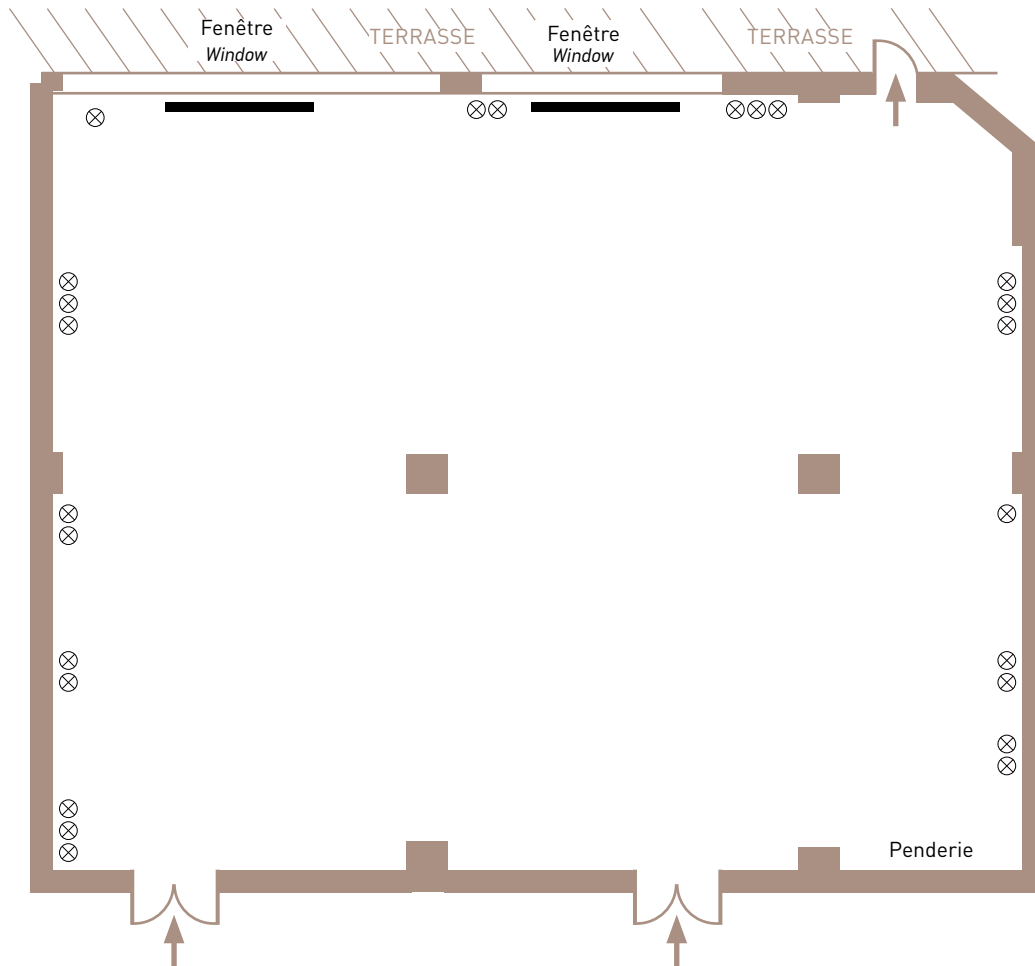

Salon SAVOIE

Dimensions : L 8 m x ℓ 7 m

Hauteur / Height : 2,50 m

Surface / Area : 55 m²

Rez-de-chaussée / Ground floor

LES PLUS : - Exposition Nord-Ouest

Added value

CAPACITÉ / Capacity

Théâtre

20 pers.

Cabaret

6 pers.

Rectangle

10 pers.

Salon LANGUEDOC

Dimensions : L 12,6 m x l 6,5 m
Hauteur / Height : 3,8 m
Surface / Area : 75 m²
Rez-de-chaussée / Ground floor

⊗ Prise électrique / *Electricity*

▬ Écran vidéo-projection / *Video screen*

Salon ROUSSILLON

Dimensions : L 12,6 m x ℓ 10 m
Hauteur / Height : 3,8 m
Surface / Area : 120 m²
Rez-de-chaussée / Ground floor

Salon LANGUEDOC-ROUSSILLON

Dimensions : L 16,50 m x ℓ 12,60 m

Hauteur / Height : 3,8 m

Surface / Area : 195 m²

Rez-de-chaussée / Ground floor

LES PLUS : - Équipement de vidéo-projection
Added value **video equipment**