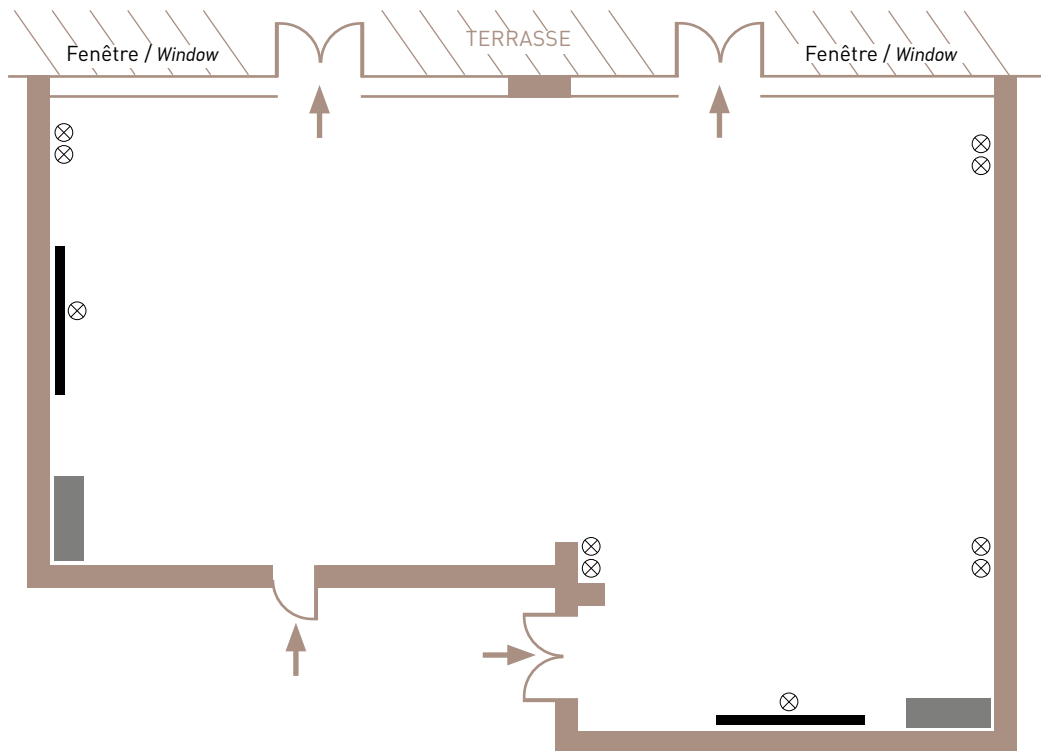

Salon NORMANDIE

Dimensions : L 7 m x ℓ 8,5 m

Hauteur / Height : 2,6 m

Surface / Area : 60 m²

Rez-de-jardin / Garden level

LES PLUS : - Équipement de vidéo-projection
Added value video equipment

- Accès vers l'extérieur / *Outside access*
- Salle modulable / *Modular dividing walls*
- Exposition Sud-Est

40 pers.

Rectangle

25 pers.

⊗ Prise électrique / *Electricity*

■ Meuble bas / *Low furniture*

▬ Écran vidéo-projection / *Video screen*

Salon ALSACE-NORMANDIE

Dimensions : L 14,5m x l 6,65m
Hauteur / Height : 2,6 m
Surface / Area : 110 m²
Rez-de-jardin / Garden level

⊗ Prise électrique / *Electricity*

Meuble bas / *Low furniture*

Écran vidéo-projection / *Video screen*

Salon BÉARN

Dimensions : L 6,65 m x l 7,5 m

Hauteur / Height : 2,6 m

Surface / Area : 50 m²

Entresol jardin / Mezzanine garden level

Salon LÉMAN

Dimensions : L 20 m x ℓ 25 m

Hauteur / Height : 5 m

Surface / Area : 500 m²

LES PLUS : - Équipement de vidéo-projection et estrade sur demande / *video equipment and platform on request*
Added value
- Accès vers l'extérieur / *Outside access*
- Exposition Sud-Est