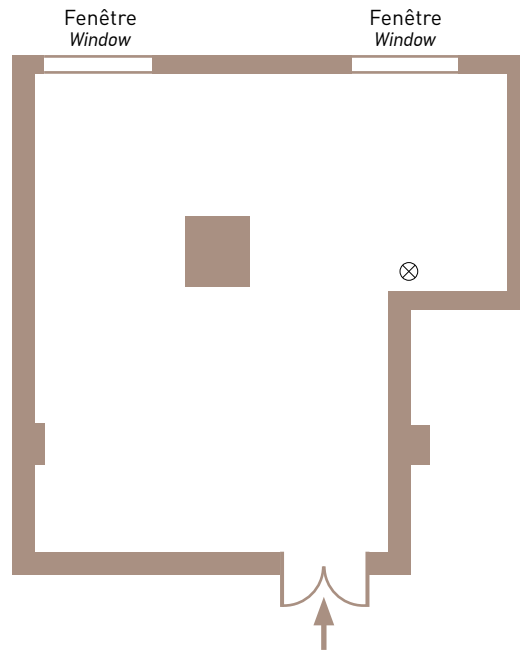

Salon SAVOIE

Dimensions : L 8 m x ℓ 7 m

Hauteur / Height : 2,50 m

Surface / Area : 55 m²

Rez-de-chaussée / Ground floor

LES PLUS : - Exposition Nord-Ouest

Added value

CAPACITÉ / Capacity

Théâtre

20 pers.

Cabaret

6 pers.

Rectangle

10 pers.

Salon LANGUEDOC

Dimensions : L 12,6 m x l 6,5 m
Hauteur / Height : 3,8 m
Surface / Area : 75 m²
Rez-de-chaussée / Ground floor

⊗ Prise électrique / *Electricity*

▬ Écran vidéo-projection / *Video screen*

Salon ROUSSILLON

Dimensions : L 12,6 m x ℓ 10 m
Hauteur / Height : 3,8 m
Surface / Area : 120 m²
Rez-de-chaussée / Ground floor

Salon LANGUEDOC-ROUSSILLON

Dimensions : L 16,50 m x ℓ 12,60 m

Hauteur / Height : 3,8 m

Surface / Area : 195 m²

Rez-de-chaussée / Ground floor

LES PLUS : - Équipement de vidéo-projection
Added value **video equipment**