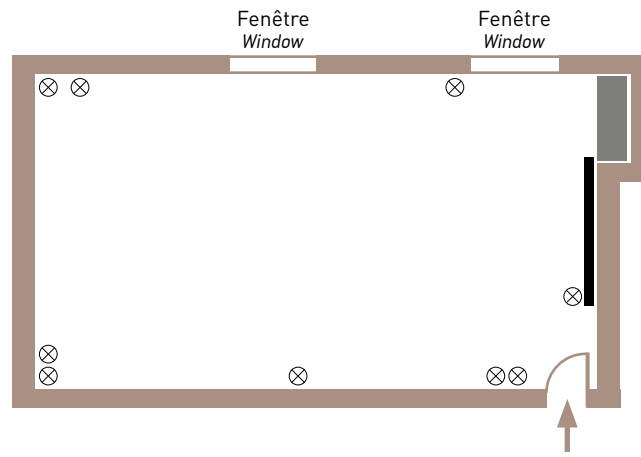

Salon LANGUEDOC-ROUSSILLON

Dimensions : L 16,50 m x ℓ 12,60 m

Hauteur / Height : 3,8 m

Surface / Area : 195 m²

Rez-de-chaussée / Ground floor

LES PLUS : - Équipement de vidéo-projection
Added value **video equipment**

⊗ Prise électrique / *Electricity*

▬ Écran vidéo-projection / *Video screen*

Salon BRETAGNE

Dimensions : L 10,8m x l 4,8m

Hauteur / Height : 2,6 m

Surface / Area : 55 m²

Entresol / Mezzanine

LES PLUS : - Équipement de vidéo-projection
Added value video equipment
- Exposition Nord-Ouest

12 pers.

Rectangle

20 pers.

⊗ Prise électrique / Electricity

■ Meuble bas / Low furniture

▬ Écran vidéo-projection / Video screen

Salon ANJOU

Dimensions : L 7 m x ℓ 5 m

Hauteur / Height : 2,6 m

Surface / Area : 35 m²

Entresol / Mezzanine

LES PLUS : - Équipement de vidéo-projection
Added value *video equipment*
- Exposition Nord-Ouest

CAPACITÉ / Capacity

Classroom

12 pers.

Style en U