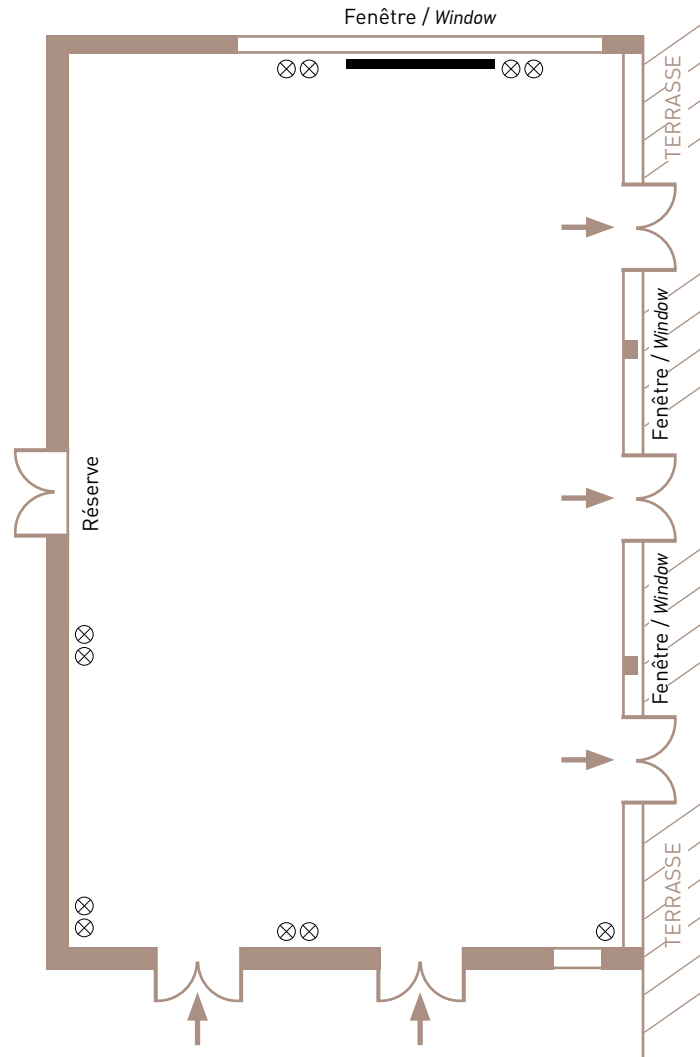

Théâtre

20 pers.

Cabaret

6 pers.

Rectangle

10 pers.

Salon LANGUEDOC

Dimensions : L 12,6 m x l 6,5 m
Hauteur / Height : 3,8 m
Surface / Area : 75 m²
Rez-de-chaussée / Ground floor

Salon LANGUEDOC-ROUSSILLON

Dimensions : L 16,50 m x ℓ 12,60 m

Hauteur / Height : 3,8 m

Surface / Area : 195 m²

Rez-de-chaussée / Ground floor

LES PLUS : - Équipement de vidéo-projection
Added value **video equipment**

Dimensions : L 7 m x ℓ 5 m

Hauteur / Height : 2,7 m

Surface / Area : 35 m²

Entresol / Mezzanine

LES PLUS : - Équipement de vidéo-projection
Added value **video equipment**

- Salle modulable / *Modular dividing walls*
- Exposition Nord-Ouest

Dimensions : L 12,7 m x ℓ 20,7 m
Hauteur / Height : 4 m
Rez-de-jardin / Garden level : 260 m²

LES PLUS : - Équipement de vidéo-projection
Added value video equipment
- Accès vers l'extérieur / *Outside access*
- Exposition Sud-Est