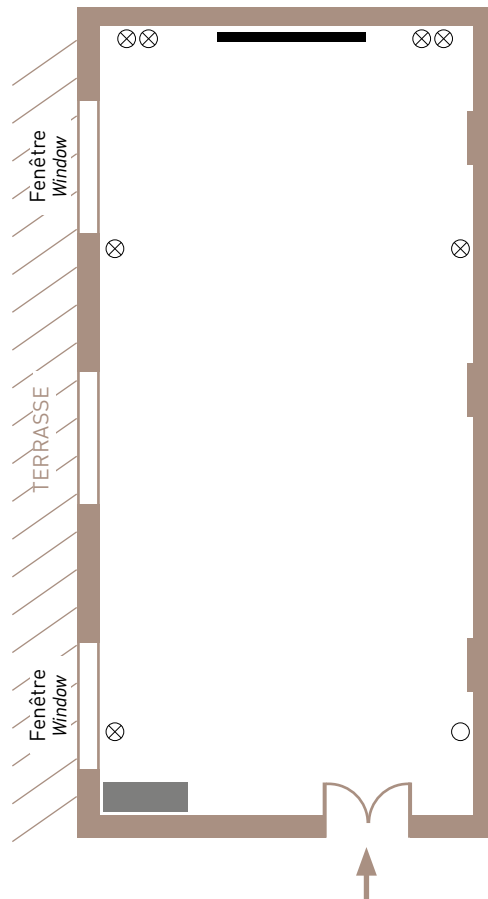

Théâtre

20 pers.

Cabaret

6 pers.

Rectangle

10 pers.

Salon LANGUEDOC

Dimensions : L 12,6 m x l 6,5 m
Hauteur / Height : 3,8 m
Surface / Area : 75 m²
Rez-de-chaussée / Ground floor

⊗ Prise électrique / *Electricity*

▬ Écran vidéo-projection / *Video screen*

Salon ROUSSILLON

Dimensions : L 12,6 m x ℓ 10 m
Hauteur / Height : 3,8 m
Surface / Area : 120 m²
Rez-de-chaussée / Ground floor

Salon LANGUEDOC-ROUSSILLON

Dimensions : L 16,50 m x ℓ 12,60 m

Hauteur / Height : 3,8 m

Surface / Area : 195 m²

Rez-de-chaussée / Ground floor

LES PLUS : - Équipement de vidéo-projection
Added value **video equipment**

⊗ Prise électrique / *Electricity*

▬ Écran vidéo-projection / *Video screen*

Salon BRETAGNE

Dimensions : L 10,8m x l 4,8m

Hauteur / Height : 2,6 m

Surface / Area : 55 m²

Entresol / Mezzanine

LES PLUS : - Équipement de vidéo-projection
Added value video equipment
- Exposition Nord-Ouest