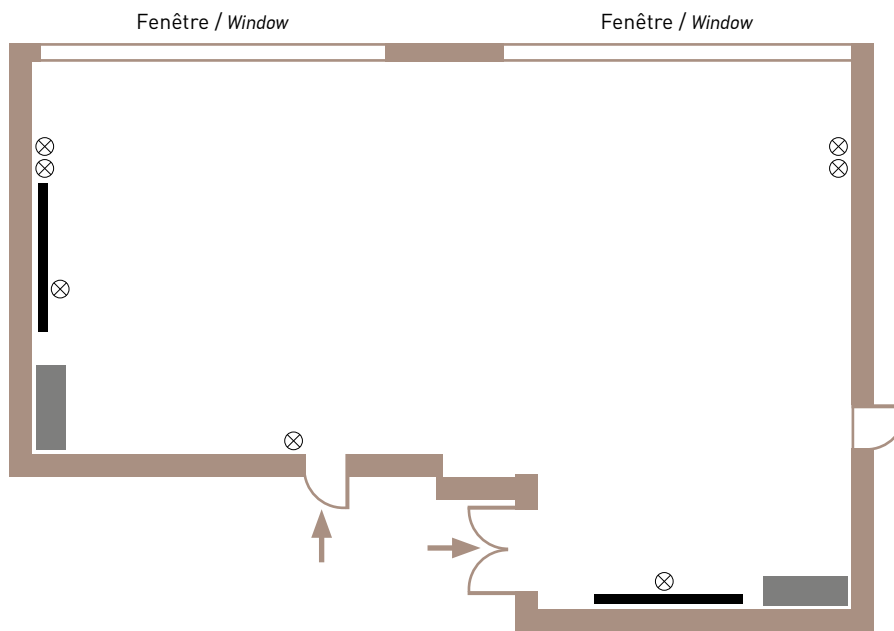

Salon AQUITAINE

Dimensions : L 7 m x ℓ 8,5 m

Hauteur / Height : 2,6 m

Surface / Area : 60 m²

Entresol jardin / Mezzanine garden level

LES PLUS : - Équipement de vidéo-projection
Added value video equipment

Théâtre

40 pers.

Cabaret

12 pers.

Rectangle

25 pers.

⊗ Prise électrique / Electricity

■ Meuble bas / Low furniture

▬ Écran vidéo-projection / Video screen

Salon BÉARN-AQUITAINE

Dimensions : L 14,5m x ℓ 6,65m
Hauteur / Height : 2,6m
Surface / Area : 110m²
Entresol jardin / Mezzanine garden level

LES PLUS : - Équipement de vidéo-projection
Added value video equipment
- Exposition Sud-Est

Salon LÉMAN

Dimensions : L 20 m x ℓ 25 m

Hauteur / Height : 5 m

Surface / Area : 500 m²

LES PLUS : - Équipement de vidéo-projection et estrade sur demande / *video equipment and platform on request*
Added value
- Accès vers l'extérieur / *Outside access*
- Exposition Sud-Est