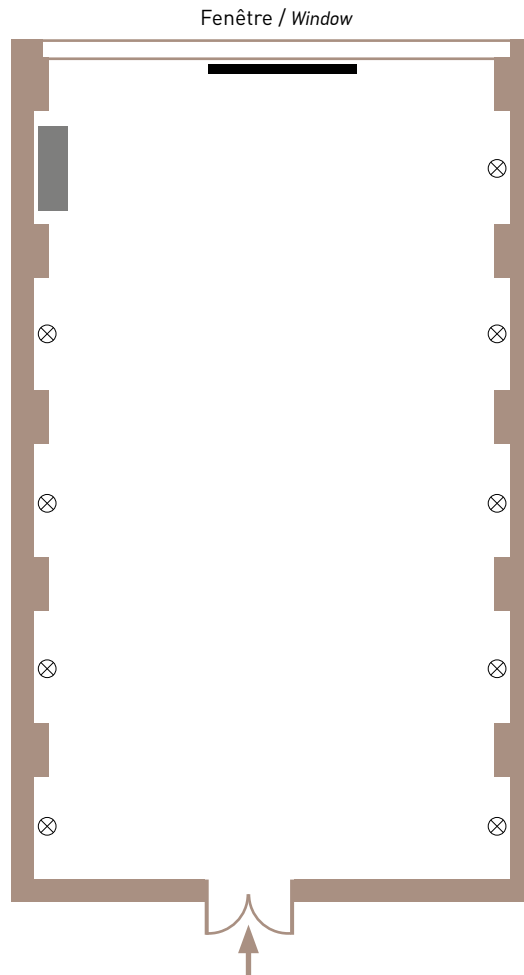

Salon SAVOIE

Dimensions : L 8 m x ℓ 7 m

Hauteur / Height : 2,50 m

Surface / Area : 55 m²

Rez-de-chaussée / Ground floor

LES PLUS : - Exposition Nord-Ouest

Added value

CAPACITÉ / Capacity

Salon LANGUEDOC-ROUSSILLON

Dimensions : L 16,50 m x ℓ 12,60 m

Hauteur / Height : 3,8 m

Surface / Area : 195 m²

Rez-de-chaussée / Ground floor

LES PLUS : - Équipement de vidéo-projection
Added value **video equipment**

Dimensions : L 7 m x ℓ 5 m

Hauteur / Height : 2,7 m

Surface / Area : 35 m²

Entresol / Mezzanine

LES PLUS : - Équipement de vidéo-projection
Added value **video equipment**

- Salle modulable / *Modular dividing walls*
- Exposition Nord-Ouest

⊗ Prise électrique / *Electricity*

■ Meuble bas / *Low furniture*

▬ Écran vidéo-projection / *Video screen*

Salon PROVENCE

Dimensions : L 6 m x ℓ 15 m

Hauteur / Height : 2,6 m

Surface / Area : 90 m²

Entresol / Mezzanine