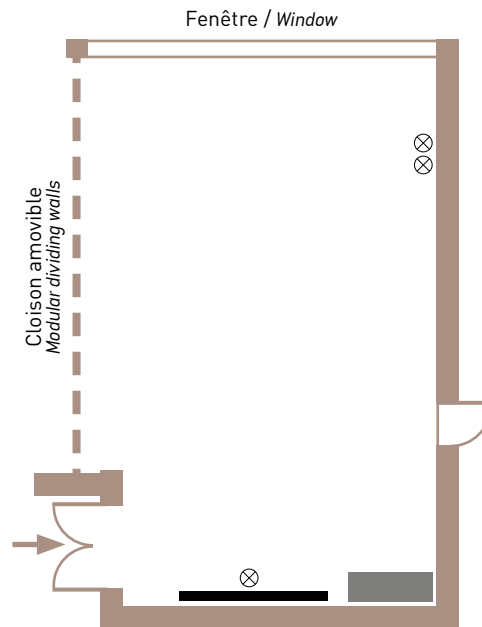

Salon NORMANDIE

Dimensions : L 7 m x ℓ 8,5 m

Hauteur / Height : 2,6 m

Surface / Area : 60 m²

Rez-de-jardin / Garden level

LES PLUS : - Équipement de vidéo-projection
Added value video equipment

- Accès vers l'extérieur / *Outside access*
- Salle modulable / *Modular dividing walls*
- Exposition Sud-Est

⊗ Prise électrique / *Electricity*

Meuble bas / *Low furniture*

Écran vidéo-projection / *Video screen*

Salon BÉARN

Dimensions : L 6,65 m x l 7,5 m

Hauteur / Height : 2,6 m

Surface / Area : 50 m²

Entresol jardin / Mezzanine garden level

15 pers.

Rectangle

15 pers.

Théâtre

30 pers.

⊗ Prise électrique / Electricity

■ Meuble bas / Low furniture

▬ Écran vidéo-projection / Video screen

Salon AQUITAINE

Dimensions : L 7 m x ℓ 8,5 m

Hauteur / Height : 2,6 m

Surface / Area : 60 m²

Entresol jardin / Mezzanine garden level

LES PLUS : - Équipement de vidéo-projection
Added value video equipment