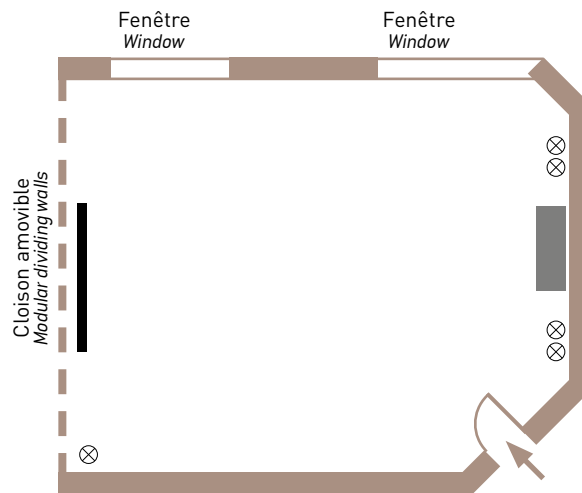

Salon LANGUEDOC-ROUSSILLON

Dimensions : L 16,50 m x ℓ 12,60 m

Hauteur / Height : 3,8 m

Surface / Area : 195 m²

Rez-de-chaussée / Ground floor

LES PLUS : - Équipement de vidéo-projection
Added value **video equipment**

■ Meuble bas / *Low furniture*

▬ Écran vidéo-projection / *Video screen*

Salon JURA

Dimensions : L 9 m x ℓ 5 m

Hauteur / Height : 2,7 m

Surface / Area : 45 m²

Entresol / Mezzanine

LES PLUS : - Équipement de vidéo-projection
Added value video equipment

Cabaret

12 pers.

Rectangle

15 pers.

⊗ Prise électrique / *Electricity*

■ Meuble bas / *Low furniture*

▬ Écran vidéo-projection / *Video screen*

Salon VENDÉE

Dimensions : L 7 m x ℓ 5 m

Hauteur / Height : 2,7 m

Surface / Area : 35 m²

Entresol / Mezzanine

LES PLUS : - Équipement de vidéo-projection
Added value **video equipment**

- Salle modulable / *Modular dividing walls*
- Exposition Nord-Ouest