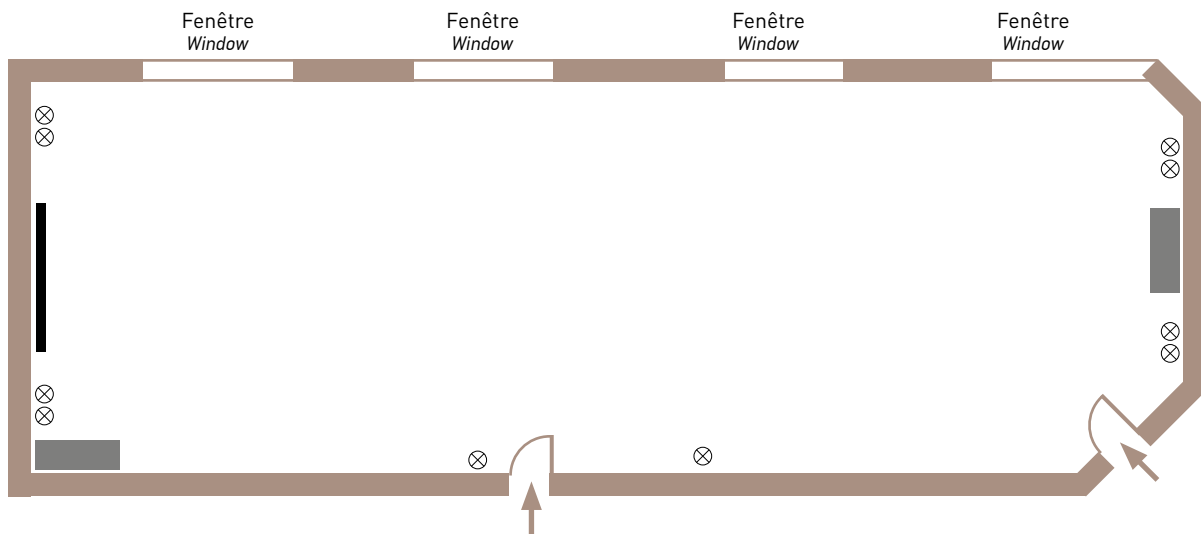

■ Meuble bas / *Low furniture*

▬ Écran vidéo-projection / *Video screen*

Salon JURA

Dimensions : L 9 m x ℓ 5 m

Hauteur / Height : 2,7 m

Surface / Area : 45 m²

Entresol / Mezzanine

LES PLUS : - Équipement de vidéo-projection
Added value video equipment

Dimensions : L 7 m x ℓ 5 m

Hauteur / Height : 2,7 m

Surface / Area : 35 m²

Entresol / Mezzanine

LES PLUS : - Équipement de vidéo-projection
Added value **video equipment**

- Salle modulable / *Modular dividing walls*
- Exposition Nord-Ouest

6 pers.

Rectangle

9 pers.

⊗ Prise électrique / *Electricity*

■ Meuble bas / *Low furniture*

▬ Écran vidéo-projection / *Video screen*

Salon JURA- VENDÉE

Dimensions : L 16 m x ℓ 5 m

Hauteur / Height : 2,7 m

Surface / Area : 80 m²

Entresol / Mezzanine

LES PLUS : - Équipement de vidéo-projection
Added value **video equipment**
- Exposition Nord-Ouest

CAPACITÉ / Capacity

Classroom

40 pers.