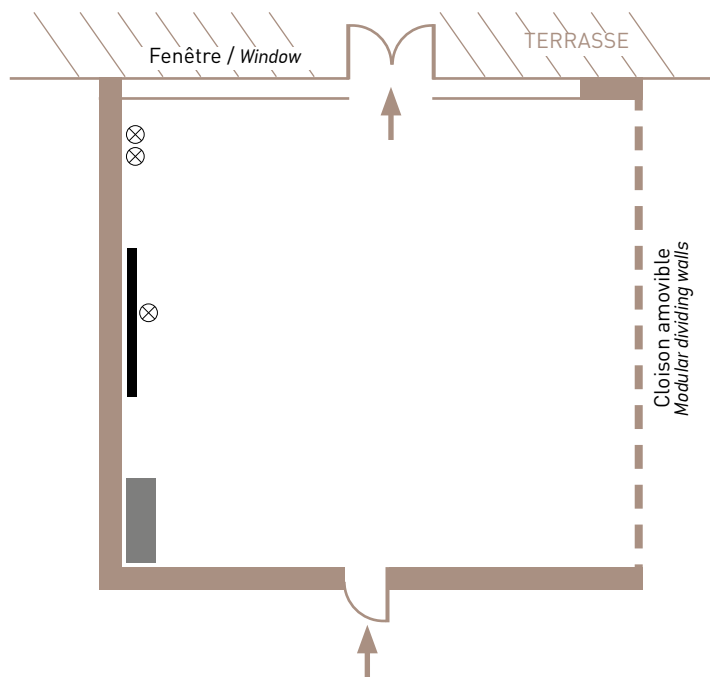

Dimensions : L 12,7 m x ℓ 20,7 m
Hauteur / Height : 4 m
Rez-de-jardin / Garden level : 260 m²

LES PLUS : - Équipement de vidéo-projection
Added value video equipment
- Accès vers l'extérieur / *Outside access*
- Exposition Sud-Est

CAPACITÉ / Capacity

Cocktail	Classroom	Style en U	Théâtre	Cabaret	Rectangle
220 pers.	100 pers.	60 pers.	160 pers.	72 pers.	60 pers.

⊗ Prise électrique / *Electricity*

— Écran vidéo-projection / *Video screen*

Salon ALSACE

Dimensions : L 6,65 m x ℓ 7,5 m

Hauteur / Height : 2,6 m

Surface / Area : 50 m²

Rez-de-jardin / Garden level

LES PLUS : - Équipement de vidéo-projection
Added value video equipment

- Accès vers l'extérieur / *Outside access*
- Salle modulable / *Modular dividing walls*
- Exposition Sud-Est

Salon NORMANDIE

Dimensions : L 7 m x ℓ 8,5 m

Hauteur / Height : 2,6 m

Surface / Area : 60 m²

Rez-de-jardin / Garden level

LES PLUS : - Équipement de vidéo-projection
Added value video equipment

- Accès vers l'extérieur / *Outside access*
- Salle modulable / *Modular dividing walls*
- Exposition Sud-Est