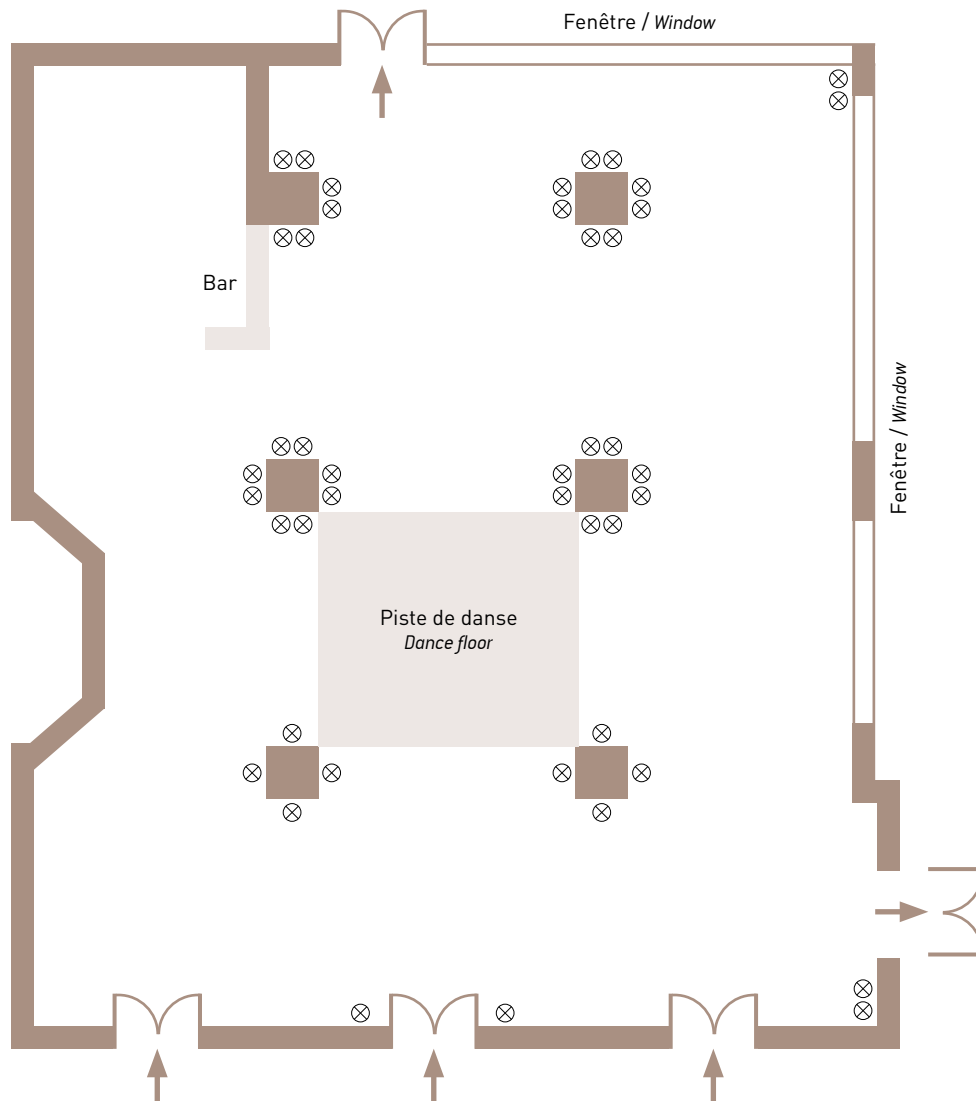

Salon AQUITAINE

Dimensions : L 7 m x ℓ 8,5 m

Hauteur / Height : 2,6 m

Surface / Area : 60 m²

Entresol jardin / Mezzanine garden level

LES PLUS : - Équipement de vidéo-projection
Added value video equipment

▬ Écran vidéo-projection / Video screen

Salon BÉARN-AQUITAINE

Dimensions : L 14,5m x ℓ 6,65m
Hauteur / Height : 2,6m
Surface / Area : 110m²
Entresol jardin / Mezzanine garden level

LES PLUS : - Équipement de vidéo-projection
Added value video equipment
- Exposition Sud-Est

CAPACITÉ / Capacity

Cocktail	Classroom	Style en U	Théâtre	Cabaret	Rectangle
70 pers.	40 pers.	28 pers.	80 pers.	36 pers.	28 pers.

⊗ Prise électrique / Electricity

Meuble bas / Low furniture

Écran vidéo-projection / Video screen

Salon LÉMAN

Dimensions : L 20 m x ℓ 25 m

Hauteur / Height : 5 m

Surface / Area : 500 m²

LES PLUS : - Équipement de vidéo-projection et estrade sur demande / *video equipment and platform on request*
Added value
- Accès vers l'extérieur / *Outside access*
- Exposition Sud-Est