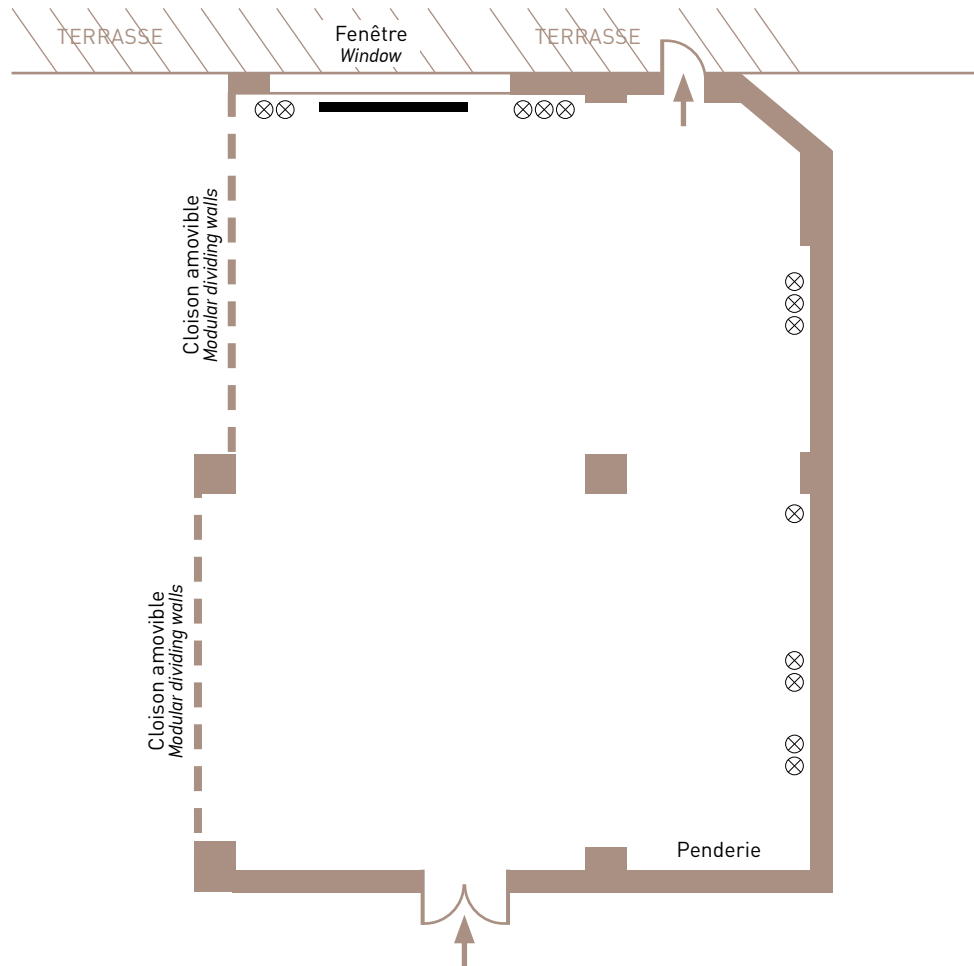

Salon SAVOIE

Dimensions : L 8 m x ℓ 7 m

Hauteur / Height : 2,50 m

Surface / Area : 55 m²

Rez-de-chaussée / Ground floor

LES PLUS : - Exposition Nord-Ouest

Added value

CAPACITÉ / Capacity

Théâtre

20 pers.

Cabaret

6 pers.

Rectangle

10 pers.

Salon LANGUEDOC

Dimensions : L 12,6 m x l 6,5 m
Hauteur / Height : 3,8 m
Surface / Area : 75 m²
Rez-de-chaussée / Ground floor

⊗ Prise électrique / *Electricity*

▬ Écran vidéo-projection / *Video screen*

Salon ROUSSILLON

Dimensions : L 12,6 m x ℓ 10 m
Hauteur / Height : 3,8 m
Surface / Area : 120 m²
Rez-de-chaussée / Ground floor

Salon LANGUEDOC-ROUSSILLON

Dimensions : L 16,50 m x ℓ 12,60 m

Hauteur / Height : 3,8 m

Surface / Area : 195 m²

Rez-de-chaussée / Ground floor

LES PLUS : - Équipement de vidéo-projection
Added value **video equipment**