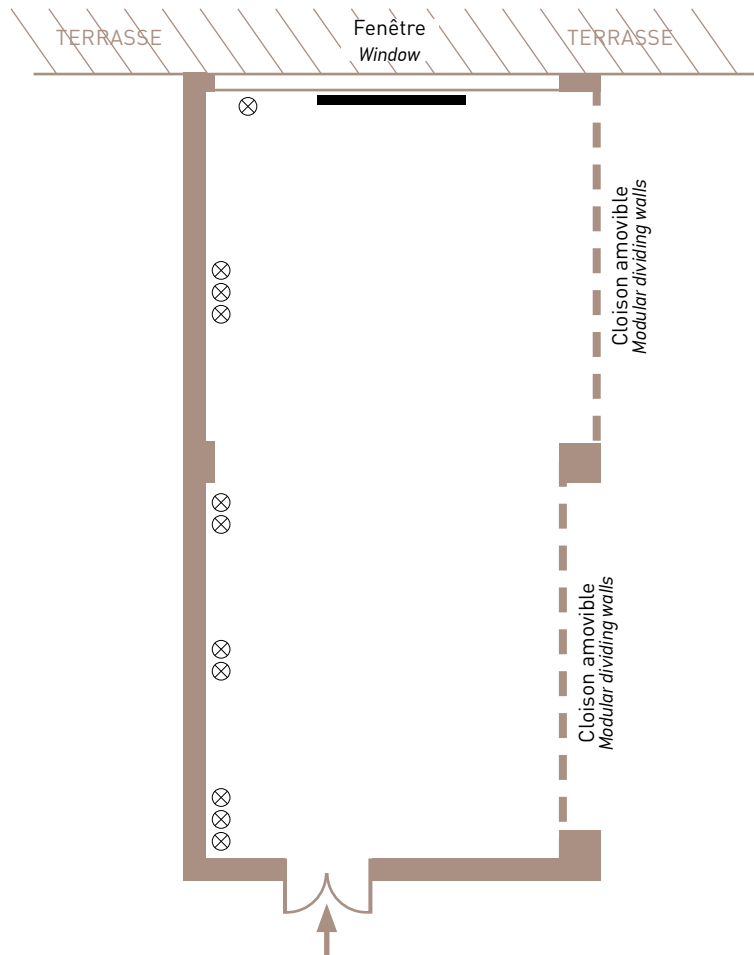

Salon SAVOIE

Dimensions : L 8 m x ℓ 7 m

Hauteur / Height : 2,50 m

Surface / Area : 55 m²

Rez-de-chaussée / Ground floor

LES PLUS : - Exposition Nord-Ouest

Added value

CAPACITÉ / Capacity

Théâtre

20 pers.

Cabaret

6 pers.

Rectangle

10 pers.

Salon LANGUEDOC

Dimensions : L 12,6 m x l 6,5 m
Hauteur / Height : 3,8 m
Surface / Area : 75 m²
Rez-de-chaussée / Ground floor

⊗ Prise électrique / *Electricity*

▬ Écran vidéo-projection / *Video screen*

Salon ROUSSILLON

Dimensions : L 12,6 m x ℓ 10 m
Hauteur / Height : 3,8 m
Surface / Area : 120 m²
Rez-de-chaussée / Ground floor

Salon LANGUEDOC-ROUSSILLON

Dimensions : L 16,50 m x ℓ 12,60 m

Hauteur / Height : 3,8 m

Surface / Area : 195 m²

Rez-de-chaussée / Ground floor

LES PLUS : - Équipement de vidéo-projection
Added value **video equipment**