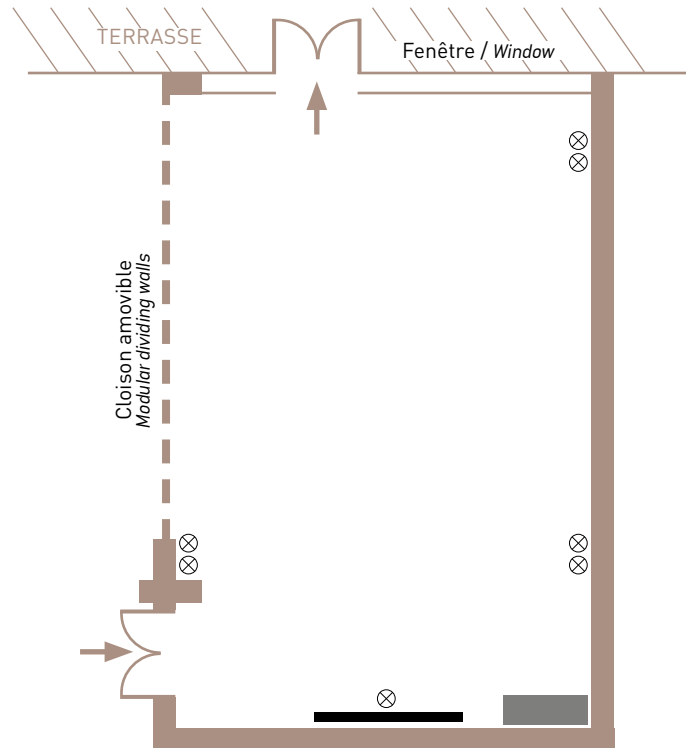

Dimensions : L 12,7 m x ℓ 20,7 m
Hauteur / Height : 4 m
Rez-de-jardin / Garden level : 260 m²

LES PLUS : - Équipement de vidéo-projection
Added value video equipment
- Accès vers l'extérieur / *Outside access*
- Exposition Sud-Est

Salon ALSACE

Dimensions : L 6,65 m x ℓ 7,5 m

Hauteur / Height : 2,6 m

Surface / Area : 50 m²

Rez-de-jardin / Garden level

LES PLUS : - Équipement de vidéo-projection
Added value video equipment

- Accès vers l'extérieur / *Outside access*
- Salle modulable / *Modular dividing walls*
- Exposition Sud-Est

30 pers.

Cabaret

12 pers.

Rectangle

15 pers.

⊗ Prise électrique / *Electricity*

■ Meuble bas / *Low furniture*

▬ Écran vidéo-projection / *Video screen*

Salon NORMANDIE

Dimensions : L 7 m x ℓ 8,5 m

Hauteur / Height : 2,6 m

Surface / Area : 60 m²

Rez-de-jardin / Garden level

LES PLUS : - Équipement de vidéo-projection
Added value video equipment

- Accès vers l'extérieur / *Outside access*
- Salle modulable / *Modular dividing walls*
- Exposition Sud-Est