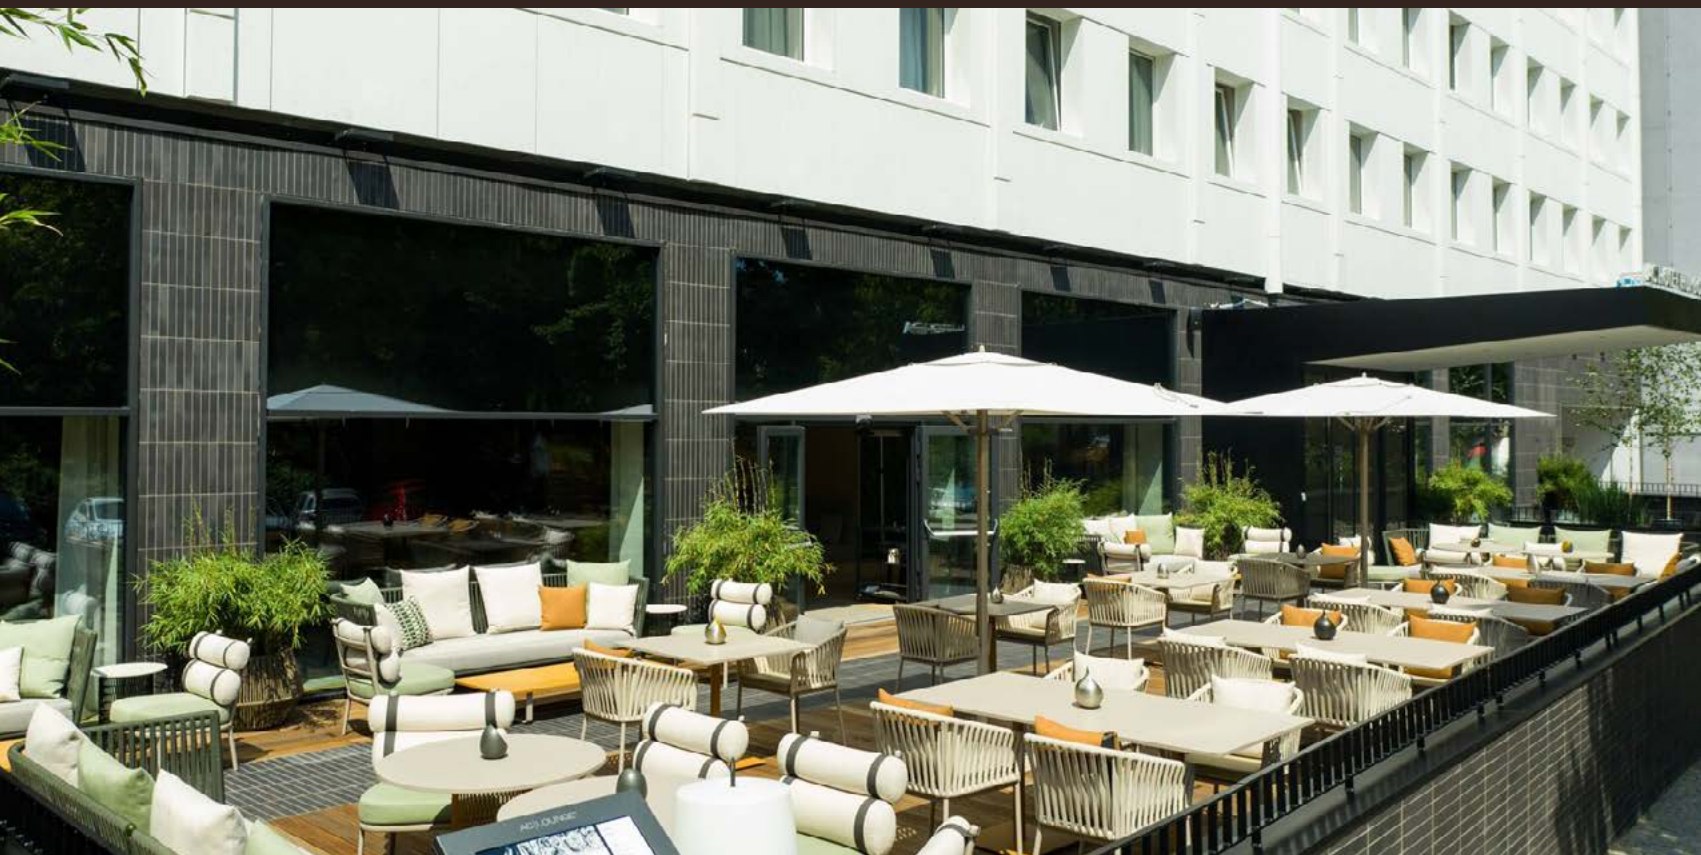

AC Hotel Berlin Humboldthain Park

Hochstrasse 3

13357 Berlin, Germany

0049 170 9211128

contracting@precisehotels.com