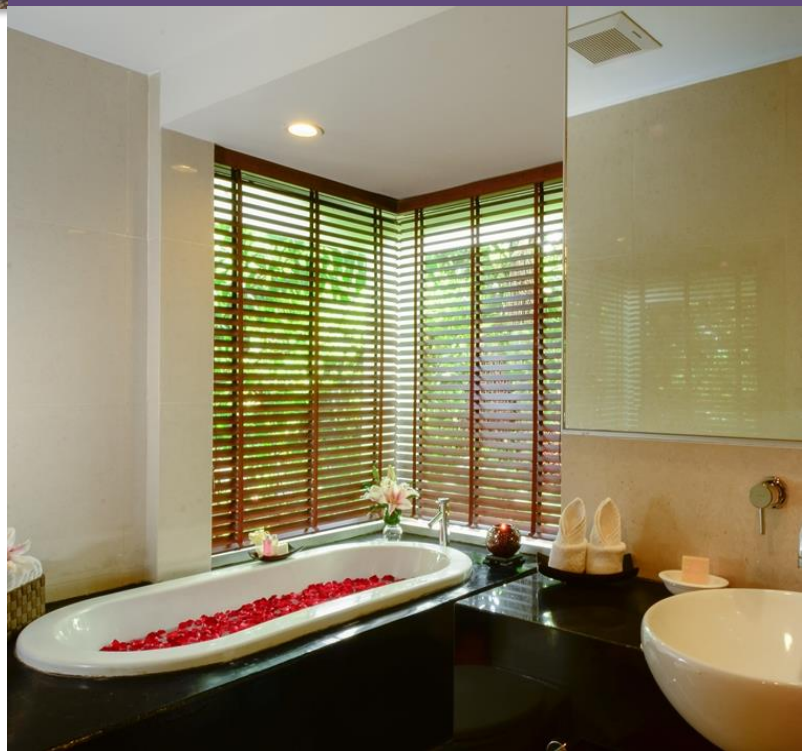

ผู้จัดการโรงแรม :

दनัย โสทะโน

ซูพีเรีย การ์เด็น วิว

ห้องซูพีเรีย การ์เด็น วิว ของเราได้รับการออกแบบอย่างทันสมัย สะดวกสบาย มีแบบเตียงใหญ่และเตียงคู่ให้เลือก สิ่งอำนวยความสะดวกภายในห้องพัก อาทิ เครื่องนอนชั้นดี เรนชาเวอร์ เครื่องปรับอากาศ โทรทัศน์ โทรศัพทสายตรง มินิบาร์ ตู้นักรัถย ด้รเป่าผม อินเทอร์เน็ตไร้สาย อุปกรณ์ทำชากาแฟ เพลิดเพลินไปกับความสะดวกสบายของห้องพัก แบบซูพีเรียที่จะช่วยสร้างความโรแมนติกให้กับคุณที่กาญจนบุรี

ดีลักซ์แพมิลี การ์เด็น วิว

ห้องดีลักซ์ แพมิลี การ์เด็น วิว เพิ่มความสุขให้ทุกครอบครัวด้วยห้องวิวสวนแสนสวย มีแบบเตียงใหญ่และเตียงคู่ให้เลือก และบริการพิเศษ ให้เด็กอายุน้อยกว่า 12 ปี พักรวมกับผู้ปกครองฟรี สูงสุด 2 คนต่อห้อง (นอนเตียงเดียวกับผู้ปกครอง ไม่มีเตียงเสริม) พร้อมอาหารเช้าฟรี สิ่งอำนวยความสะดวกภายในห้องพัก อาทิ เครื่องนอนชั้นดี เรนชาเวอร์ เครื่องปรับอากาศ โทรทัศน์ โทรศัพทสายตรง มินิบาร์ ตู้นักรัถย ด้รเป่าผม อินเทอร์เน็ตไร้สาย อุปกรณ์ทำชากาแฟ

สวีท

ห้องสวีท แต่ละห้องมีห้องนั่งเล่นในตัว แยกจากห้องนอน ระเบียง ได้รับการออกแบบอย่างทันสมัย สะดวกสบาย มีแบบเตียงใหญ่และเตียงคู่ให้เลือก สิ่งอำนวยความสะดวกภายในห้องพัก อาทิ โต๊ะทำงาน โซฟา เครื่องนอนชั้นดี เรนชาเวอร์ เครื่องปรับอากาศ โทรทัศน์ โทรศัพทสายตรง มินิบาร์ ตู้นิตรภัย ไม้เท้าผสม อินเทอร์เน็ตไร้สาย อุปกรณ์ทำชา กาแฟ

สวีท พร้อมอ่างอาบน้ำ

ห้องสวีท แต่ละห้องมีห้องนั่งเล่นในตัว แยกจากห้องนอน ระเบียง อ่างอาบน้ำและเรนชาเวอร์ ได้รับการออกแบบอย่างทันสมัย สะดวกสบาย มีแบบเตียงใหญ่และเตียงคู่ให้เลือก สิ่งอำนวยความสะดวกภายในห้องพัก อาทิ โต๊ะทำงาน โซฟา เครื่องนอนชั้นดี เรนชาเวอร์ เครื่องปรับอากาศ โทรทัศน์ โทรศัพทสายตรง มินิบาร์ ตู้นิตรภัย ไม้เท้าผสม อินเทอร์เน็ตไร้สาย อุปกรณ์ทำชา กาแฟ