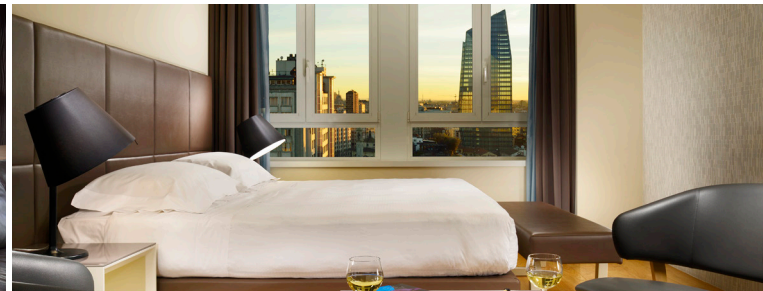

Centro città - 3 km
City centre - 3 km

MiCo/Fiera Milano City - 4,9 km
MiCo/Fiera Milano City - 4,9 km

(LIN) (MXP) (BGY) Air Terminal Shuttle - 200 mt
(LIN) (MXP) (BGY) Air Terminal Shuttle - 200 mt

Milano Centrale - 200 mt
Milano Centrale - 200 mt

Centrale FS linea Verde e Gialla - 200 mt
Centrale FS Green and Yellow line - 200 mt

PUNTI DI FORZA

- A soli 200 metri dalla stazione di Milano Centrale, dalle principali linee della metropolitana e dai collegamenti per gli aeroporti di Milano Malpensa, Milano Linate e Bergamo Orio al Serio.
- Connessione wi-fi gratuita.

BUONO A SAPERSI

- Alcune camere sono dotate di attrezzature fitness.
- "Pillowow" scelta della tipologia di cuscino preferita.
- Garage convenzionato a 5 minuti a piedi dall'hotel.

KEY FEATURES

- Only 200 metres from the Milano Centrale train station, the main underground lines and links to Milano Malpensa, Milano Linate and Bergamo Orio al Serio airports.
- Free internet Wi-Fi.

GOOD TO KNOW

- "Pillowow" the choice of the preferred pillow.
- Free parking and private garage with extra charge.
- Discounted garage at 5 minutes from the hotel.