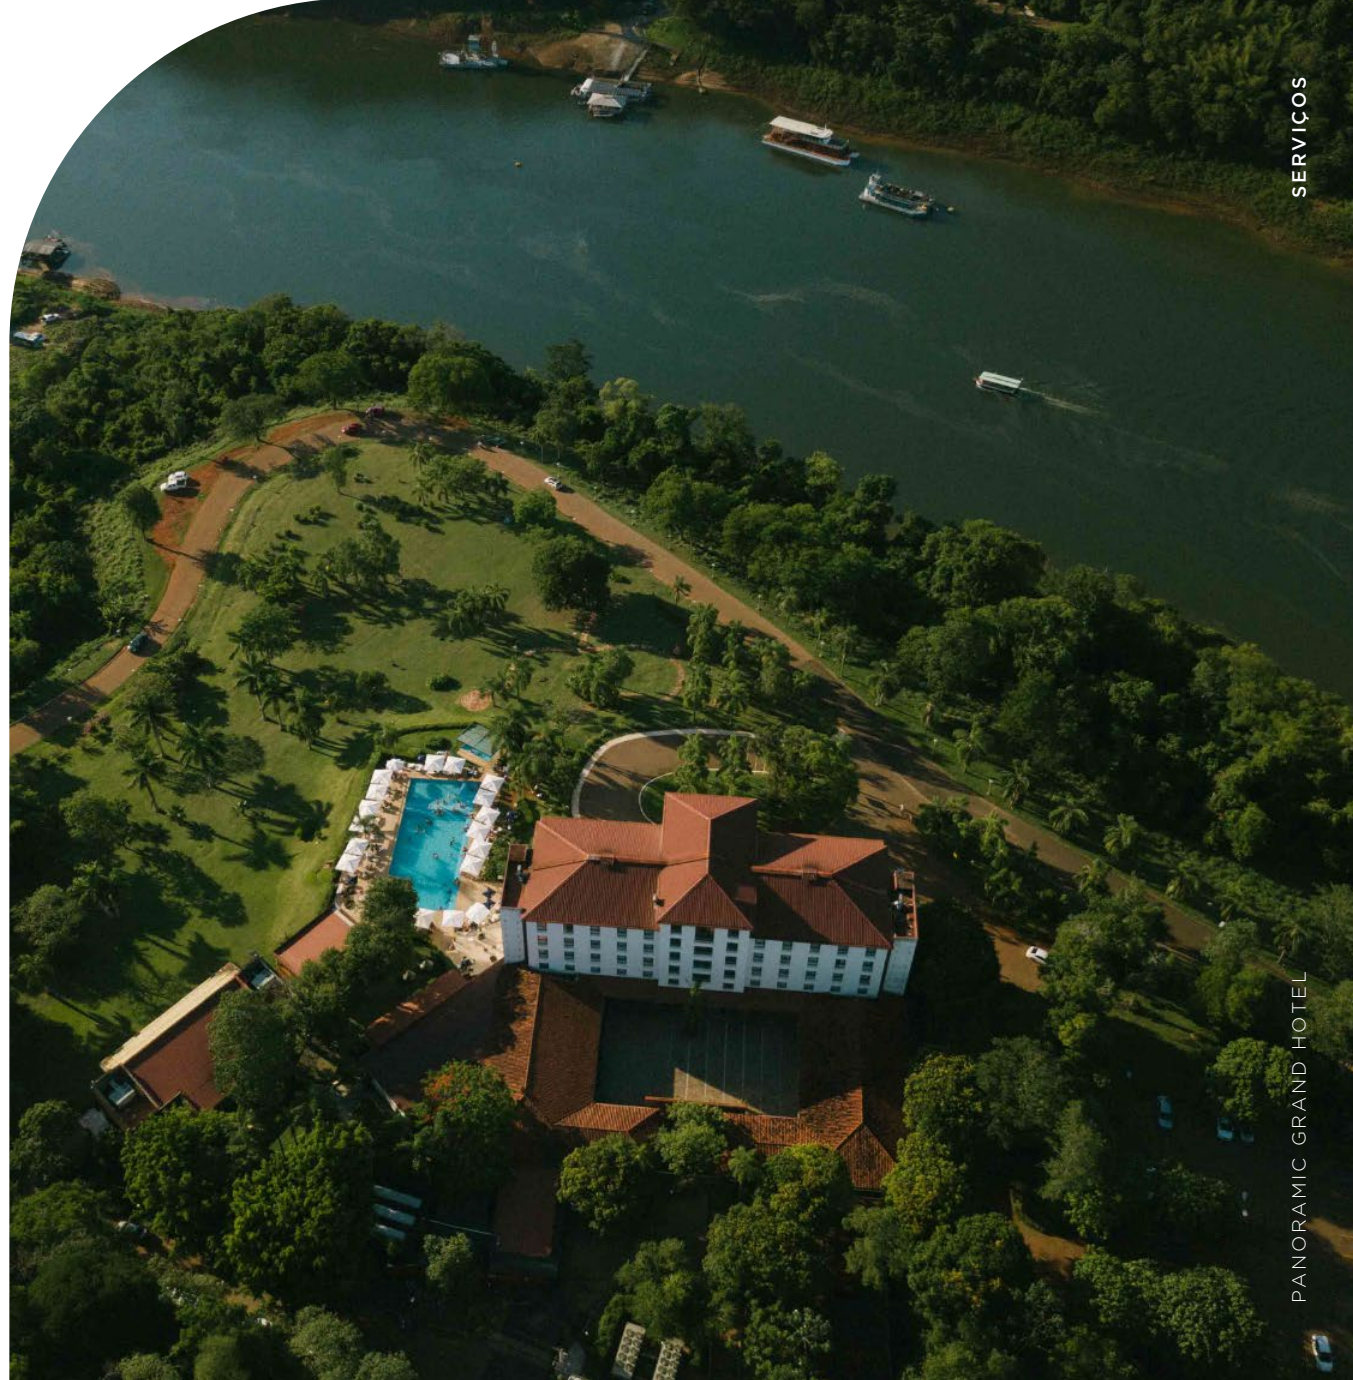

Wi-Fi

Business Center

Serviço de
lavanderia

Parking

Clásica | 25 m²

Vista Río | 25 m²

Vista al río con balcón | 25 m²

Junior Suite | 35 m²

Panoramic Suite | 70 m²

DOÑA FLOR RESTAURANTE

PANORAMIC GRAND HOTEL

YSYRY SPA

PANORAMIC GRAND HOTEL

							
	Area	Público	Coquetel	Celebração	U Armado	Escola	Imperial
Salón Panoramic	180 m ²	220	200	160	-	100	-
Salón Mirador	106 m ²	70	60	60	-	60	-
Petit Salón	25 m ²	24	-	-	-	12	17
Salón de Eventos	220 m ²	200	400	120	-	-	-