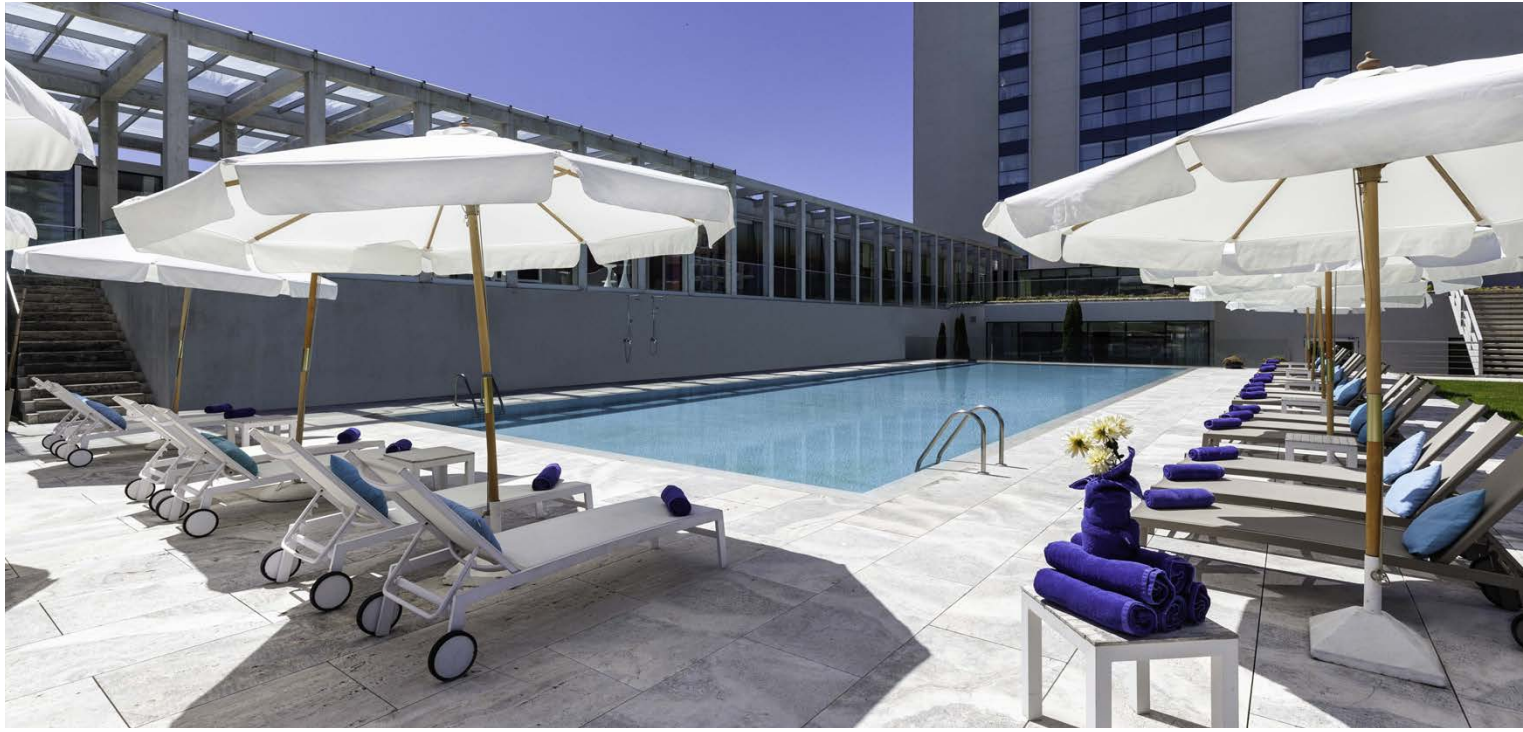

Kids Club
Game Room
& Baby Room

Piscina climatizada
y al aire libre

Beach Service
(temporada de verano)

Spa & Salón
de Belleza

Fitness Center

Espacios para
Eventos

Sala de Cine

HUMA

Rooftop Bar
& Lounge

Wi-Fi libre

Bicicletas

Valet Parking

Garden View | 31 m²

Ocean View | 36 m²

Ocean Front | 44 m²

Grand Suite | 80 m²

Suite Presidencial | 160 m²

LIGHTHOUSE RESTAURANTE

THE GRAND HOTEL

HUMA ROOFTOP

THE GRAND HOTEL

WELLNESS CENTER

THE GRAND HOTEL

grandhotelslux.com