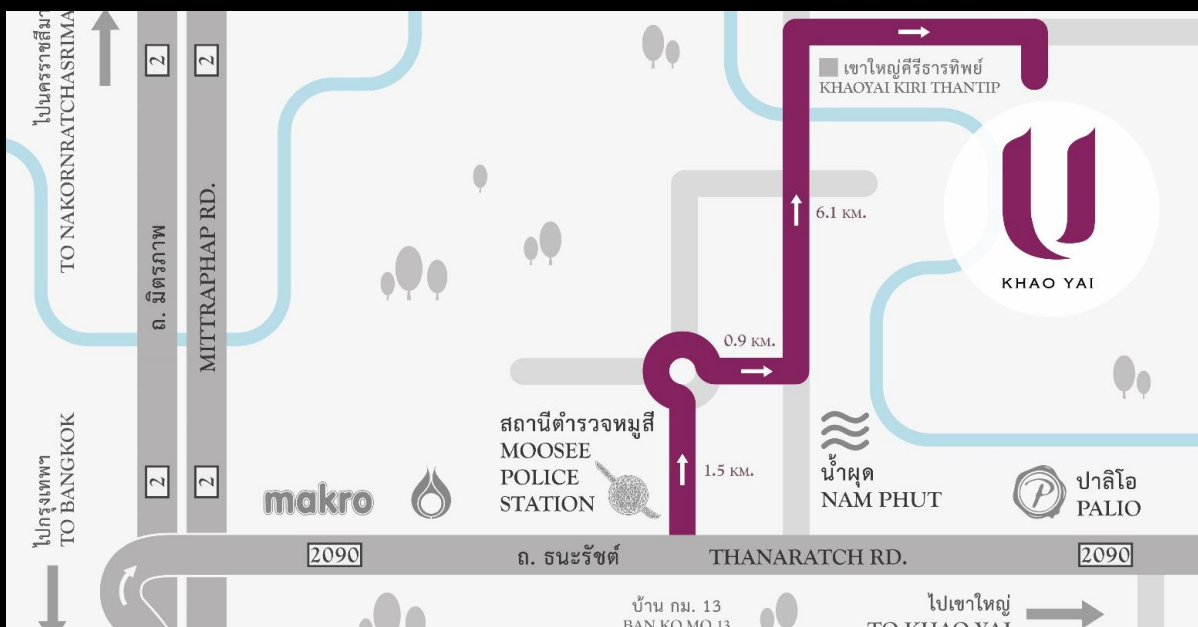

ที่ตั้ง

โรงแรม ยู เขาใหญ่ ห่างจากกรุงเทพฯเพียง 2 ชม. ใกล้อุทยานแห่งชาติเขาใหญ่ ตัวโรงแรมตั้งอยู่ห่างจากถนนธนรัชต์กม.ที่ 13 เป็นระยะทาง 10 กม.

KHAO YAI

99/22, หมู่ 1, ตำบลหมูสี, อำเภอปากช่อง,
จังหวัดนครราชสีมา, 30130 ประเทศไทย
โทร. 044 079 999
แฟกซ์ 044 079 998