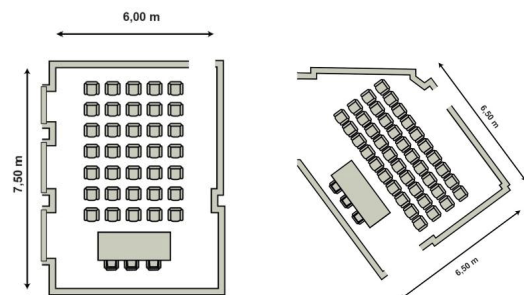

ATTREZZATURE STANDARD GRATUITE / ATTREZZATURE STANDARD GRATUITE

Wi Fi / Wifi
Cancelleria di base
Basic stationery

Lavagna a fogli mobili / Flipchart
Videoproiettore con schermo
Projector with screen

Acqua / Water

ATTREZZATURE SU RICHIESTA DOTAZIONI A DISPOSIZIONE / ATTREZZATURE SU RICHIESTA

Computer portatile /
Laptop computer

Impianto audio con altoparlante
e radiomicrofoni /
Audio system with loudspeaker
and radio microphones

Cuffie con microfono /
Headphones with microphone

UNA HOTELS Hotel Galles Milano	Teatro Theatre		Scuola Classroom		Tavolo a U U shape		Tavolo unico Board room		Banchetti Banquets		Cocktail Cocktail		Dimensioni Dimensions	Altezza Height	m² m²	Porte Doors	Luce Light
Milano	50	-	40	-	30	-	35	-	-	-	-	-	14x4,5	3	63	-	-
Roma	35	-	30	-	18	-	18	-	-	-	-	-	6x7,5	3	45	-	√
Plenaria	70	-	50	-	40	-	45	-	-	-	-	-	20x4,5	3	100	-	-
Franciacorta	16	-	8	-	12	-	12	-	-	-	-	-	5,5x6,5	3	36	-	√
Genova	30	-	26	-	16	-	18	-	-	-	-	-	6x7,5	3	40	-	√
Panoramic Rooftop	-	-	-	-	-	-	-	-	-	-	-	-	-	-	-	-	√

Standard space capacity

Social distancing space capacity