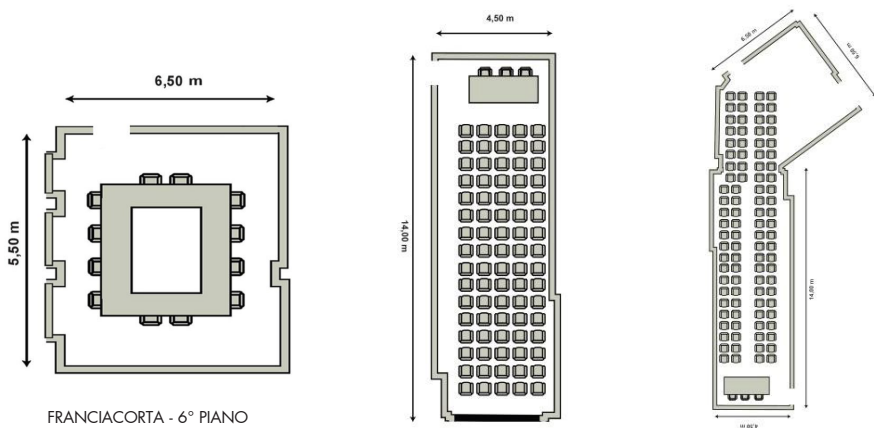

ATTREZZATURE STANDARD GRATUITE / ATTREZZATURE STANDARD GRATUITE

Wi Fi / Wifi
Cancelleria di base
Basic stationery

Lavagna a fogli mobili / Flipchart
Videoproiettore con schermo
Projector with screen

Acqua / Water

ATTREZZATURE SU RICHIESTA DOTAZIONI A DISPOSIZIONE / ATTREZZATURE SU RICHIESTA

Computer portatile /
Laptop computer

Impianto audio con altoparlante
e radiomicrofoni /
Audio system with loudspeaker
and radio microphones

Cuffie con microfono /
Headphones with microphone

UNA HOTELS Hotel Galles Milano	Teatro Theatre		Scuola Classroom		Tavolo a U U shape		Tavolo unico Board room		Banchetti Banquets		Cocktail Cocktail		Dimensioni Dimensions	Altezza Height	m² m²	Porte Doors	Luce Light
Milano	50	-	40	-	30	-	35	-	-	-	-	-	14x4,5	3	63	-	-
Roma	35	-	30	-	18	-	18	-	-	-	-	-	6x7,5	3	45	-	√
Plenaria	70	-	50	-	40	-	45	-	-	-	-	-	20x4,5	3	100	-	-
Franciacorta	16	-	8	-	12	-	12	-	-	-	-	-	5,5x6,5	3	36	-	√
Genova	30	-	26	-	16	-	18	-	-	-	-	-	6x7,5	3	40	-	√
Panoramic Rooftop	-	-	-	-	-	-	-	-	-	-	-	-	-	-	-	-	√

Standard space capacity

Social distancing space capacity