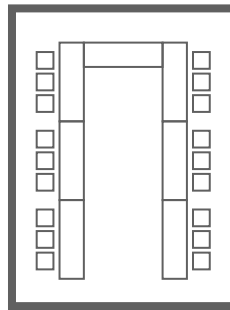

# GRAN SALÓN LUXURY 1

MONTAJE Y CAPACIDAD

TEATRO

**32**  
PERSONAS

CLASE

**20**  
PERSONAS

FORMA U

**14**  
PERSONAS

MEDIA LUNA

**12**  
PERSONAS

BANQUETE

**20**  
PERSONAS

CÓCTEL

**30**  
PERSONAS

# GRAN SALÓN LUXURY 2

MONTAJE Y CAPACIDAD

TEATRO

**32**  
PERSONAS

CLASE

**18**  
PERSONAS

FORMA U

**14**  
PERSONAS