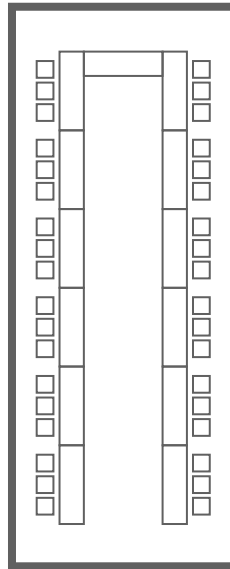

# GRAN SALÓN LUXURY

MONTAJE Y CAPACIDAD

TEATRO

**100**  
PERSONAS

CLASE

**60**  
PERSONAS

FORMA U

**40**  
PERSONAS

MEDIA LUNA

**36**  
PERSONAS

BANQUETE

**60**  
PERSONAS

CÓCTEL

**80**  
PERSONAS

# GRAN SALÓN LUXURY 1

MONTAJE Y CAPACIDAD

TEATRO

**32**  
PERSONAS

CLASE

**20**  
PERSONAS

FORMA U

**14**  
PERSONAS

# GRAN SALÓN LUXURY 2

MONTAJE Y CAPACIDAD

TEATRO

**32**  
PERSONAS

CLASE

**18**  
PERSONAS

FORMA U

**14**  
PERSONAS