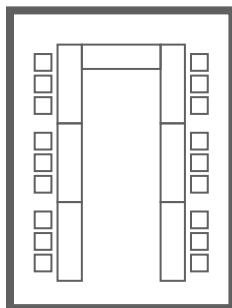

MEDIA LUNA

**36**  
PERSONAS

BANQUETE

**60**  
PERSONAS

CÓCTEL

**80**  
PERSONAS

# GRAN SALÓN LUXURY 1

MONTAJE Y CAPACIDAD

TEATRO

**32**  
PERSONAS

CLASE

**20**  
PERSONAS

FORMA U

**14**  
PERSONAS

MEDIA LUNA

**12**  
PERSONAS

BANQUETE

**20**  
PERSONAS

CÓCTEL

**30**  
PERSONAS