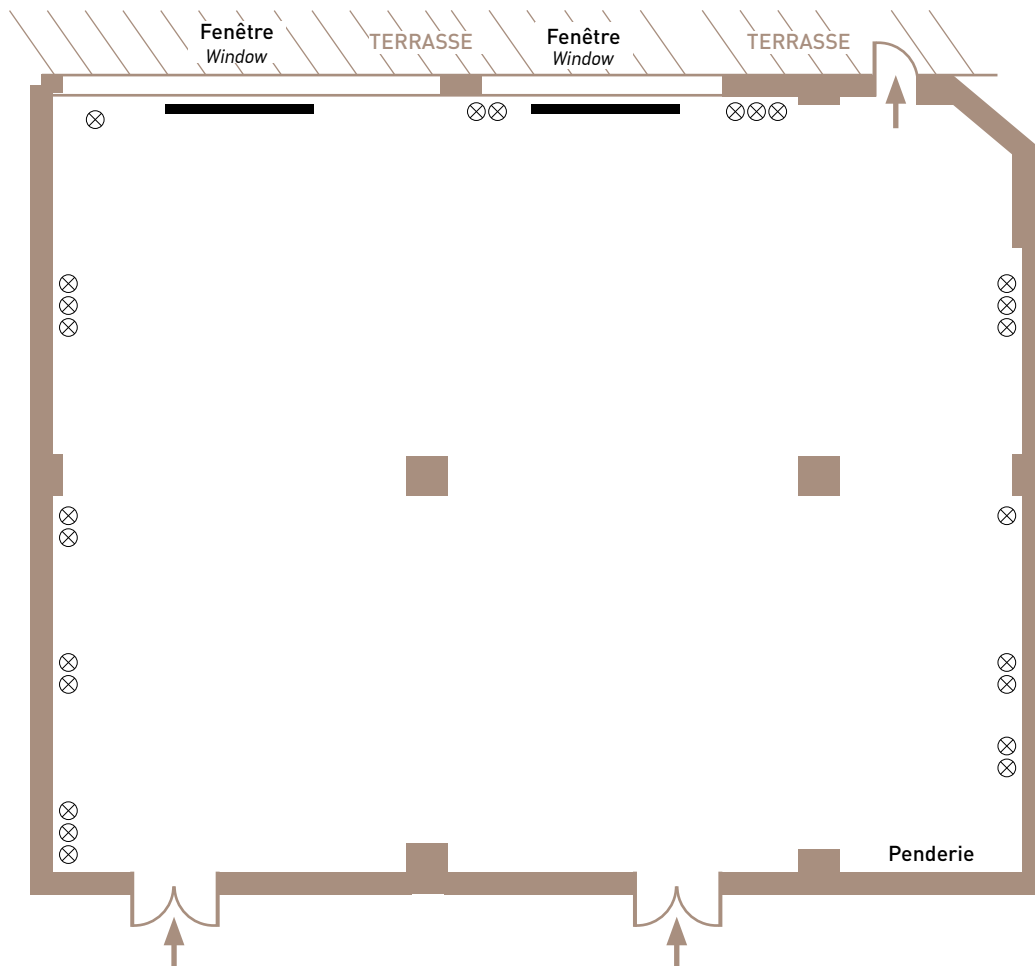

Salon SAVOIE

Dimensions : L 8 m x l 7 m

Hauteur / Height : 2,50 m

Surface / Area : 56 m²

Rez-de-chaussée / Ground floor

LES PLUS : - Exposition Nord-Ouest

Added value

CAPACITÉ / Capacity

Hauteur / Height : 2,8 m

Surface / Area : 75 m²

Rez-de-chaussée / Ground floor

LES PLUS : - Équipement de vidéo-projection

Added value video equipment

- Salle modulable / Modular dividing walls

- Exposition Sud-Est

Salon ROUSSILLON

Dimensions : L 12,6 m x l 6,5 m

Hauteur / Height : 3,8 m

Surface / Area : 120 m²

Rez-de-chaussée / Ground floor

LES PLUS : - Équipement de vidéo-projection
Added value video equipment

- Accès vers l'extérieur / Outside access
- Salle modulable / Modular dividing walls
- Exposition Sud-Est

Salon LANGUEDOC-ROUSSILLON

Dimensions : L 16,50 m x ℓ 12,60 m
Hauteur / Height : 2,8 m
Surface / Area : 195 m²
Rez-de-chaussée / Ground floor

LES PLUS : - Équipement de vidéo-projection
Added value video equipment
 - Accès vers l'extérieur / *Outside access*
 - Exposition Sud-Est