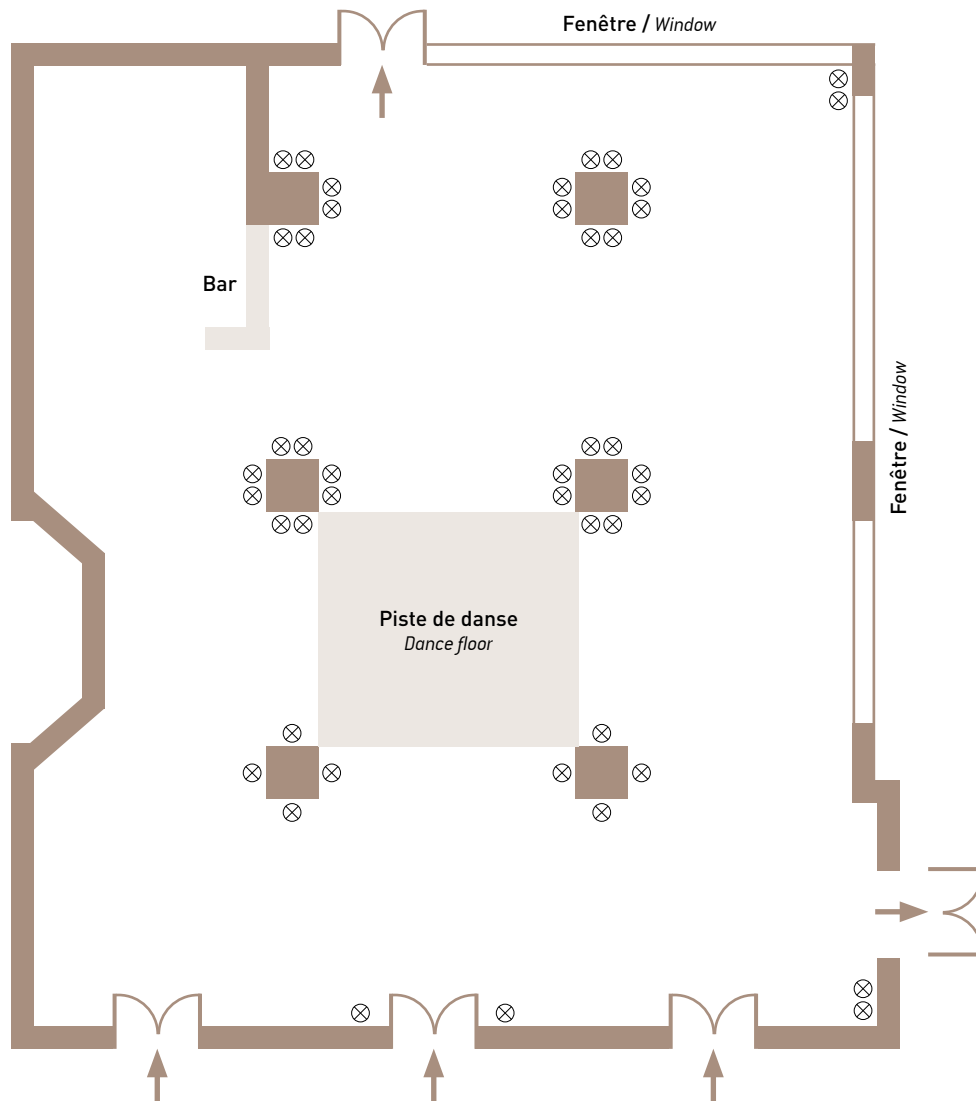

■ Meuble bas / Low furniture

▬ Écran vidéo-projection / Video screen

Salon AQUITAINE

Dimensions : L 7 m x ℓ 8,5 m

Hauteur / Height : 2,6 m

Surface / Area : 60 m²

Entresol jardin / Mezzanine garden level

LES PLUS : - Équipement de vidéo-projection
Added value video equipment

▬ Écran vidéo-projection / Video screen

Salon BÉARN-AQUITAINE

Dimensions : L 14,5 m x l 6,65 m
Hauteur / Height : 2,6 m
Surface / Area : 110 m²
Entresol jardin / Mezzanine garden level

LES PLUS : - Équipement de vidéo-projection
Added value video equipment
- Exposition Sud-Est

CAPACITÉ / Capacity

Cocktail	Buffet	École	Style en U	Théâtre	Cabaret	Rectangle
70 pers.	45 pers.	60 pers.	36 pers.	80 pers.	36 pers.	36 pers.

⊗ Prise électrique / Electricity ■ Meuble bas / Low furniture — Écran vidéo-projection / Video screen

Salon LÉMAN

Dimensions : L 20 m x ℓ 25 m
Hauteur / Height : 5 m
Surface / Area : 500 m²

LES PLUS : - Équipement de vidéo-projection et estrade sur demande / video equipment and platform on request
Added value
- Accès vers l'extérieur / Outside access
- Exposition Sud-Est