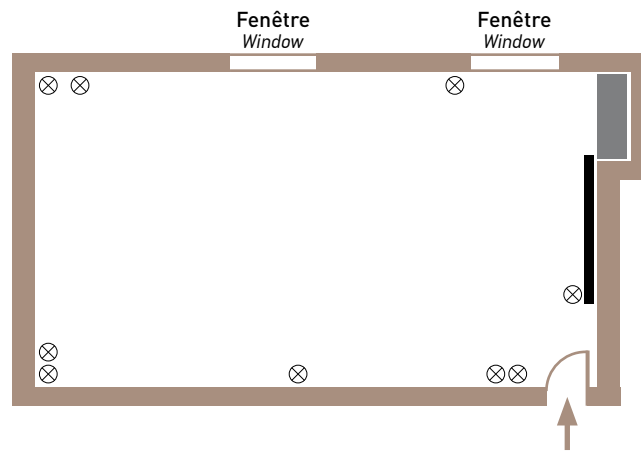

Salon ROUSSILLON

Dimensions : L 12,6 m x l 6,5 m

Hauteur / Height : 3,8 m

Surface / Area : 120 m²

Rez-de-chaussée / Ground floor

LES PLUS : - Équipement de vidéo-projection
Added value video equipment

- Accès vers l'extérieur / Outside access
- Salle modulable / Modular dividing walls
- Exposition Sud-Est

Salon LANGUEDOC-ROUSSILLON

Dimensions : L 16,50 m x ℓ 12,60 m
Hauteur / Height : 2,8 m
Surface / Area : 195 m²
Rez-de-chaussée / Ground floor

LES PLUS : - Équipement de vidéo-projection
Added value video equipment
 - Accès vers l'extérieur / *Outside access*
 - Exposition Sud-Est

Salon BRETAGNE

Dimensions : L 10,8m x l 4,8m

Hauteur / Height : 2,6 m

Surface / Area : 55 m²

Entresol / Mezzanine

LES PLUS : - Équipement de vidéo-projection
Added value video equipment
- Exposition Nord-Ouest

12 pers.

Rectangle

20 pers.

⊗ Prise électrique / Electricity

■ Meuble bas / Low furniture

▬ Écran vidéo-projection / Video screen

Salon ANJOU

Dimensions : L 7 m x ℓ 5 m