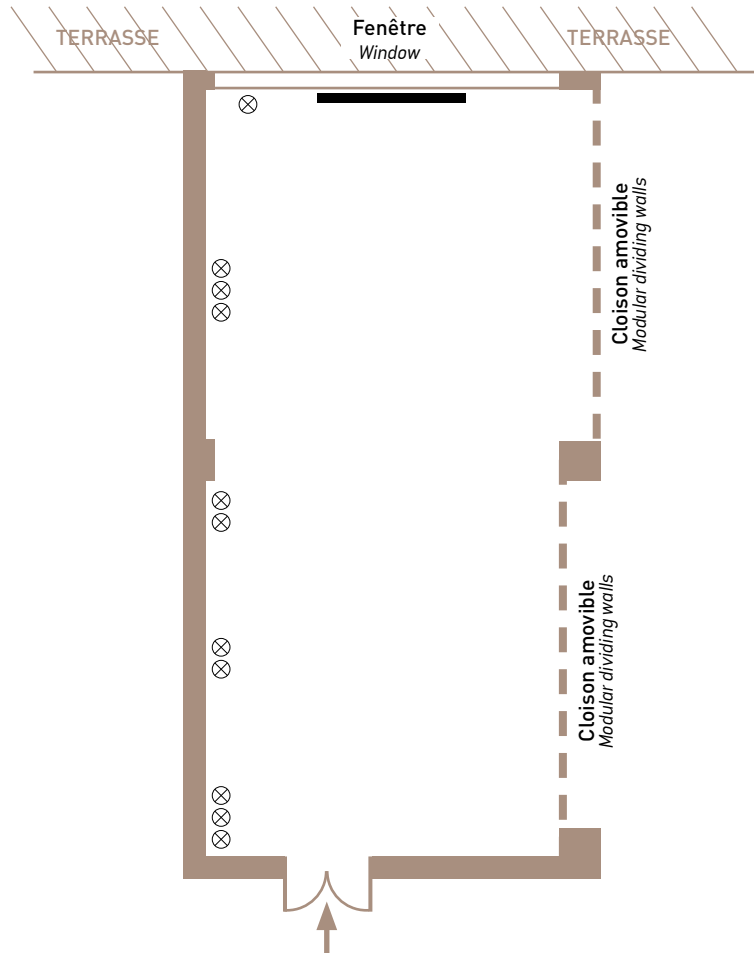

Salon LANGUEDOC

Dimensions : L 11 m x ℓ 5,6 m

Hauteur / Height : 2,8 m

Surface / Area : 75 m²

Rez-de-chaussée / Ground floor

LES PLUS : - Équipement de vidéo-projection

Added value video equipment

- Salle modulable / Modular dividing walls

- Exposition Sud-Est

CAPACITÉ / Capacity

Dîner	Cocktail	Buffet	École	Style en U	Théâtre	Cabaret	Rectangle
50 pers.	60 pers.	40 pers.	45 pers.	30 pers.	70 pers.	24 pers.	30 pers.

⊗ Prise électrique / Electricity

▬ Écran vidéo-projection / Video screen