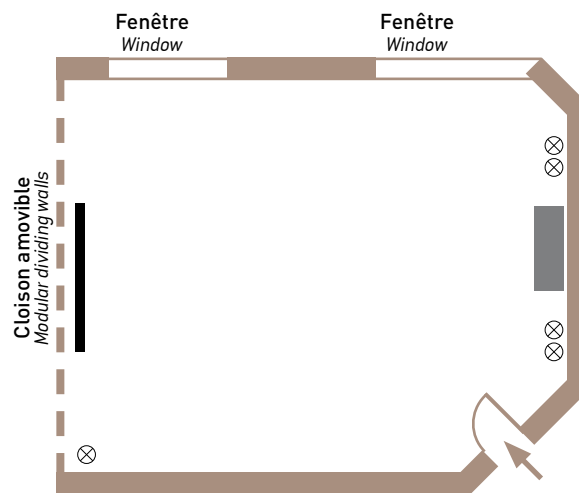

Salon ROUSSILLON

Dimensions : L 12,6 m x l 6,5 m

Hauteur / Height : 3,8 m

Surface / Area : 120 m²

Rez-de-chaussée / Ground floor

LES PLUS : - Équipement de vidéo-projection
Added value video equipment

- Accès vers l'extérieur / Outside access
- Salle modulable / Modular dividing walls
- Exposition Sud-Est

Salon BRETAGNE

Dimensions : L 10,8m x l 4,8m

Hauteur / Height : 2,6 m

Surface / Area : 55 m²

Entresol / Mezzanine

LES PLUS : - Équipement de vidéo-projection
Added value video equipment
- Exposition Nord-Ouest

⊗ Prise électrique / Electricity

Meuble bas / Low furniture

Écran vidéo-projection / Video screen

Salon JURA

Dimensions : L 9 m x ℓ 5 m

Hauteur / Height : 2,7 m

Surface / Area : 45 m²

Entresol / Mezzanine

⊗ Prise électrique / Electricity

Meuble bas / Low furniture

Écran vidéo-projection / Video screen

Salon VENDÉE

Dimensions : L 7 m x ℓ 5 m

Hauteur / Height : 2,7 m

Surface / Area : 35 m²

Entresol / Mezzanine