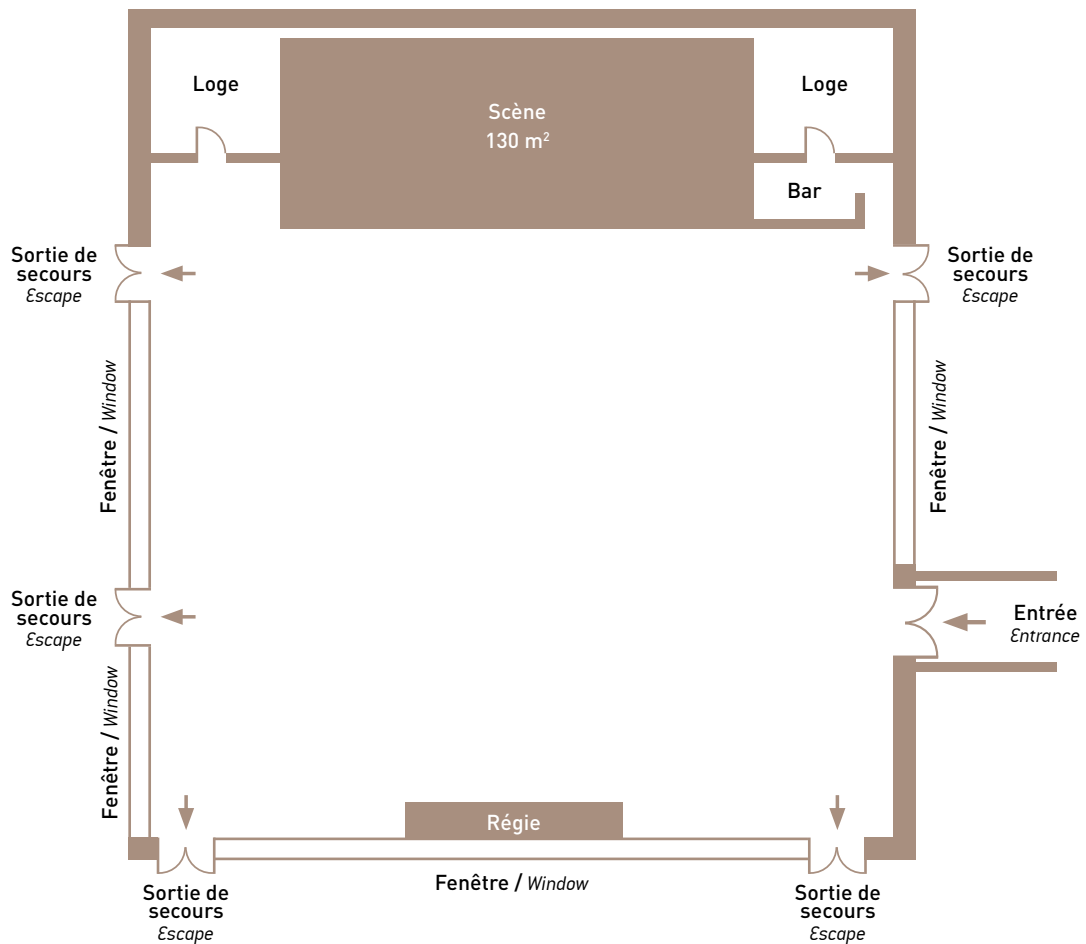

■ Meuble bas / Low furniture

▬ Écran vidéo-projection / Video screen

Salon AQUITAINE

Dimensions : L 7 m x ℓ 8,5 m

Hauteur / Height : 2,6 m

Surface / Area : 60 m²

Entresol jardin / Mezzanine garden level

LES PLUS : - Équipement de vidéo-projection
Added value video equipment

▬ Écran vidéo-projection / Video screen

Salon BÉARN-AQUITAINE

Dimensions : L 14,5 m x l 6,65 m
Hauteur / Height : 2,6 m
Surface / Area : 110 m²
Entresol jardin / Mezzanine garden level

LES PLUS : - Équipement de vidéo-projection
Added value video equipment
- Exposition Sud-Est

Salon LÉMAN

Dimensions : L 20 m x ℓ 25 m
Hauteur / Height : 5 m
Surface / Area : 500 m²

LES PLUS : - Équipement de vidéo-projection et estrade sur demande / video equipment and platform on request
Added value
- Accès vers l'extérieur / Outside access
- Exposition Sud-Est

CAPACITÉ / Capacity

Dîner	Cocktail	Buffet
250 pers.	400 pers.	220 pers.

⊗ Prise électrique / Electricity

Espace Charles Aznavour

Dimensions : L 28 m x ℓ 30 m

Hauteur / Height : 5,60 m

Surface / Area : 900 m²