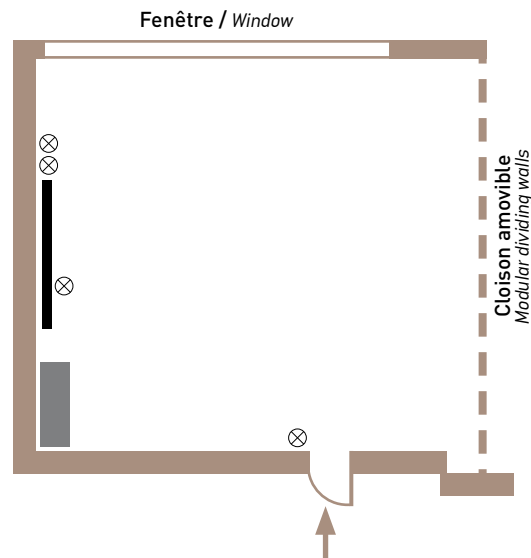

Salon ROUSSILLON

Dimensions : L 12,6 m x l 6,5 m

Hauteur / Height : 3,8 m

Surface / Area : 120 m²

Rez-de-chaussée / Ground floor

LES PLUS : - Équipement de vidéo-projection
Added value video equipment

- Accès vers l'extérieur / Outside access
- Salle modulable / Modular dividing walls
- Exposition Sud-Est

Salon NORMANDIE

Dimensions : L 7 m x ℓ 8,5 m

Hauteur / Height : 2,6 m

Surface / Area : 60 m²

Rez-de-jardin / Garden level

LES PLUS : - Équipement de vidéo-projection
Added value video equipment

- Accès vers l'extérieur / *Outside access*
- Salle modulable / *Modular dividing walls*
- Exposition Sud-Est

Salon ALSACE-NORMANDIE

Dimensions : L 14,5 m x l 6,65 m

Hauteur / Height : 2,6 m

Surface / Area : 110 m²

Rez-de-jardin / Garden level

LES PLUS : - Équipement de vidéo-projection
Added value video equipment

⊗ Prise électrique / *Electricity*

■ Meuble bas / *Low furniture*

▬ Écran vidéo-projection / *Video screen*

Salon BÉARN

Dimensions : L 6,65 m x l 7,5 m

Hauteur / Height : 2,6 m

Surface / Area : 50 m²

Entresol jardin / Mezzanine garden level