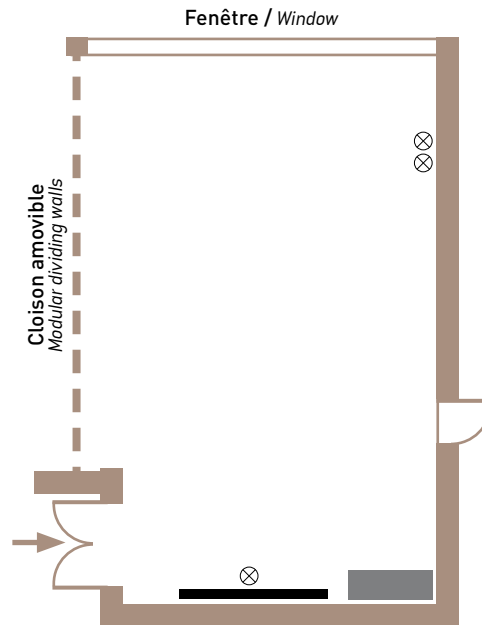

Salon ROUSSILLON

Dimensions : L 12,6 m x l 6,5 m

Hauteur / Height : 3,8 m

Surface / Area : 120 m²

Rez-de-chaussée / Ground floor

LES PLUS : - Équipement de vidéo-projection
Added value video equipment

- Accès vers l'extérieur / Outside access
- Salle modulable / Modular dividing walls
- Exposition Sud-Est

Salon NORMANDIE

Dimensions : L 7 m x ℓ 8,5 m

Hauteur / Height : 2,6 m

Surface / Area : 60 m²

Rez-de-jardin / Garden level

LES PLUS : - Équipement de vidéo-projection
Added value video equipment

- Accès vers l'extérieur / *Outside access*
- Salle modulable / *Modular dividing walls*
- Exposition Sud-Est

⊗ Prise électrique / *Electricity*

■ Meuble bas / *Low furniture*

▬ Écran vidéo-projection / *Video screen*

Salon BÉARN

Dimensions : L 6,65 m x l 7,5 m

Hauteur / Height : 2,6 m

Surface / Area : 50 m²

Entresol jardin / Mezzanine garden level

■ Meuble bas / Low furniture

▬ Écran vidéo-projection / Video screen

Salon AQUITAINE

Dimensions : L 7 m x ℓ 8,5 m

Hauteur / Height : 2,6 m

Surface / Area : 60 m²

Entresol jardin / Mezzanine garden level

LES PLUS : - Équipement de vidéo-projection
Added value video equipment