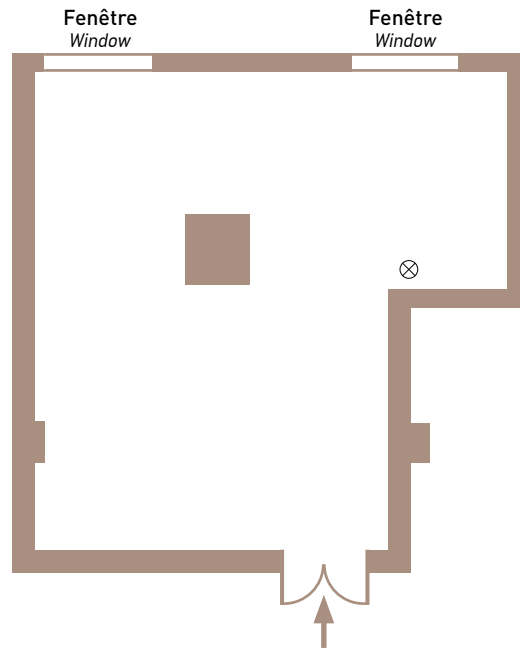

Salon SAVOIE

Dimensions : L 8 m x l 7 m

Hauteur / Height : 2,50 m

Surface / Area : 56 m²

Rez-de-chaussée / Ground floor

LES PLUS : - Exposition Nord-Ouest

Added value

CAPACITÉ / Capacity

Hauteur / Height : 2,8 m

Surface / Area : 75 m²

Rez-de-chaussée / Ground floor

LES PLUS : - Équipement de vidéo-projection

Added value video equipment

- Salle modulable / Modular dividing walls

- Exposition Sud-Est

Salon ROUSSILLON

Dimensions : L 12,6 m x l 6,5 m

Hauteur / Height : 3,8 m

Surface / Area : 120 m²

Rez-de-chaussée / Ground floor

LES PLUS : - Équipement de vidéo-projection
Added value video equipment

- Accès vers l'extérieur / Outside access
- Salle modulable / Modular dividing walls
- Exposition Sud-Est

Salon LANGUEDOC-ROUSSILLON

Dimensions : L 16,50 m x ℓ 12,60 m
Hauteur / Height : 2,8 m
Surface / Area : 195 m²
Rez-de-chaussée / Ground floor

LES PLUS : - Équipement de vidéo-projection
Added value video equipment
 - Accès vers l'extérieur / *Outside access*
 - Exposition Sud-Est