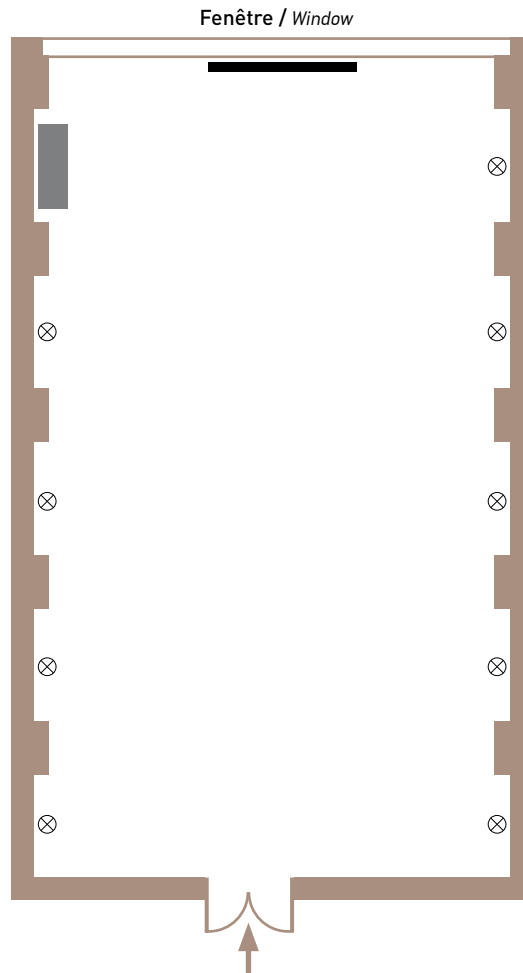

Salon PROVENCE

Dimensions : L 6 m x l 15 m

Hauteur / Height : 2,6 m

Surface / Area : 90 m²

Entresol / Mezzanine

LES PLUS : - Équipement de vidéo-projection
Added value video equipment
- Exposition Sud-Est

CAPACITÉ / Capacity

École	Style en U	Théâtre	Cabaret	Rectangle
40 pers.	27 pers.	60 pers.	24 pers.	27 pers.

⊗ Prise électrique / Electricity

Meuble bas / Low furniture

Écran vidéo-projection / Video screen