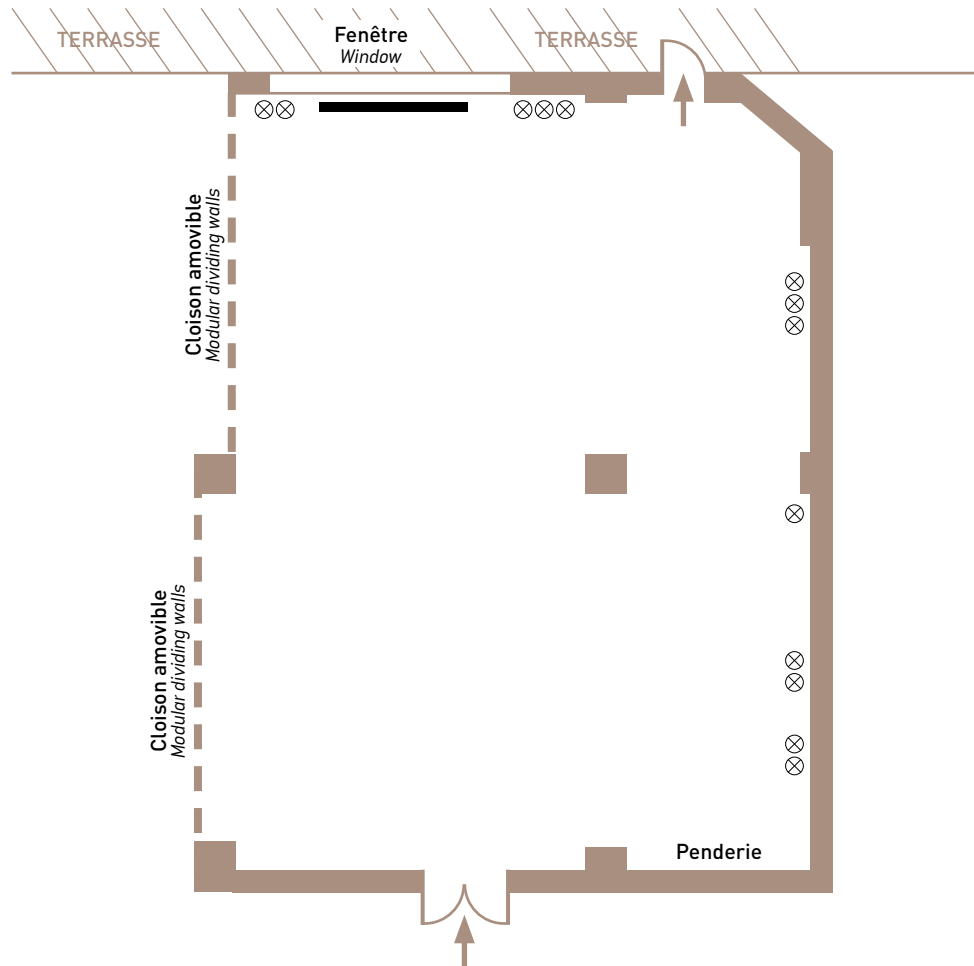

Salon SAVOIE

Dimensions : L 8 m x l 7 m

Hauteur / Height : 2,50 m

Surface / Area : 56 m²

Rez-de-chaussée / Ground floor

LES PLUS : - Exposition Nord-Ouest

Added value

CAPACITÉ / Capacity

Hauteur / Height : 2,8 m

Surface / Area : 75 m²

Rez-de-chaussée / Ground floor

LES PLUS : - Équipement de vidéo-projection

Added value video equipment

- Salle modulable / Modular dividing walls

- Exposition Sud-Est

Salon ROUSSILLON

Dimensions : L 12,6 m x l 6,5 m

Hauteur / Height : 3,8 m

Surface / Area : 120 m²

Rez-de-chaussée / Ground floor

LES PLUS : - Équipement de vidéo-projection
Added value video equipment

- Accès vers l'extérieur / Outside access
- Salle modulable / Modular dividing walls
- Exposition Sud-Est

Salon LANGUEDOC-ROUSSILLON

Dimensions : L 16,50 m x ℓ 12,60 m
Hauteur / Height : 2,8 m
Surface / Area : 195 m²
Rez-de-chaussée / Ground floor

LES PLUS : - Équipement de vidéo-projection
Added value video equipment
 - Accès vers l'extérieur / *Outside access*
 - Exposition Sud-Est