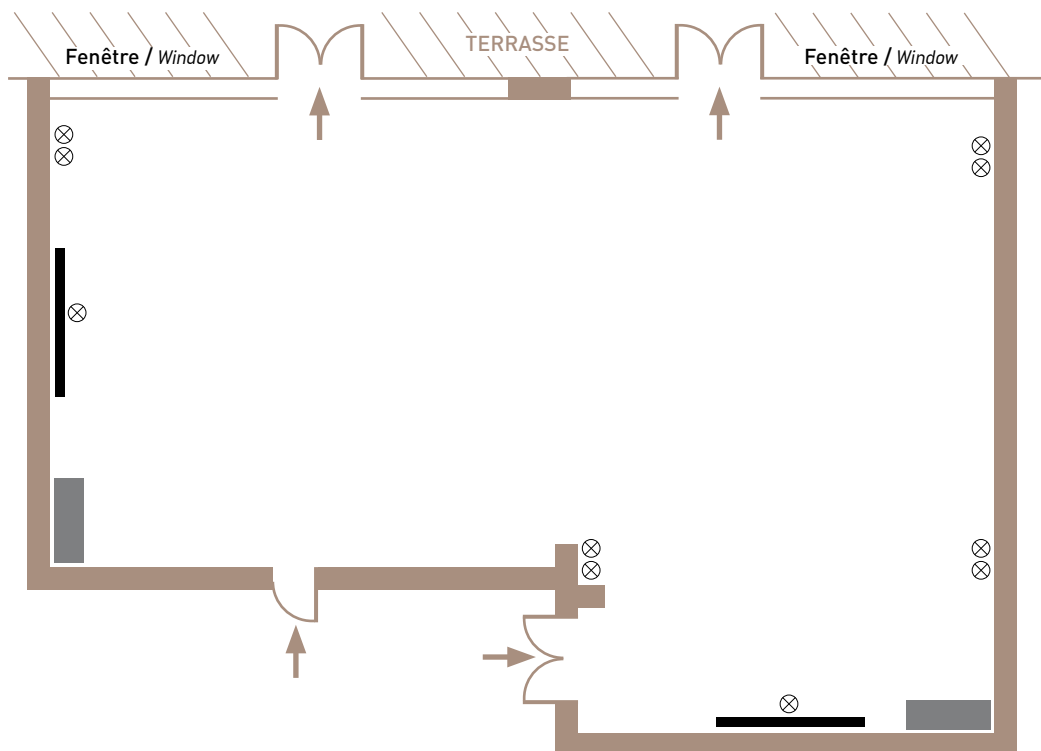

Salon ROUSSILLON

Dimensions : L 12,6 m x l 6,5 m

Hauteur / Height : 3,8 m

Surface / Area : 120 m²

Rez-de-chaussée / Ground floor

LES PLUS : - Équipement de vidéo-projection
Added value video equipment

- Accès vers l'extérieur / Outside access
- Salle modulable / Modular dividing walls
- Exposition Sud-Est

Salon LANGUEDOC-ROUSSILLON

Dimensions : L 16,50 m x ℓ 12,60 m
Hauteur / Height : 2,8 m
Surface / Area : 195 m²
Rez-de-chaussée / Ground floor

LES PLUS : - Équipement de vidéo-projection
Added value video equipment
 - Accès vers l'extérieur / *Outside access*
 - Exposition Sud-Est

Salon NORMANDIE

Dimensions : L 7 m x ℓ 8,5 m

Hauteur / Height : 2,6 m

Surface / Area : 60 m²

Rez-de-jardin / Garden level

LES PLUS : - Équipement de vidéo-projection
Added value video equipment

- Accès vers l'extérieur / *Outside access*
- Salle modulable / *Modular dividing walls*
- Exposition Sud-Est

Salon ALSACE-NORMANDIE

Dimensions : L 14,5 m x l 6,65 m

Hauteur / Height : 2,6 m

Surface / Area : 110 m²

Rez-de-jardin / Garden level

LES PLUS : - Équipement de vidéo-projection
Added value video equipment