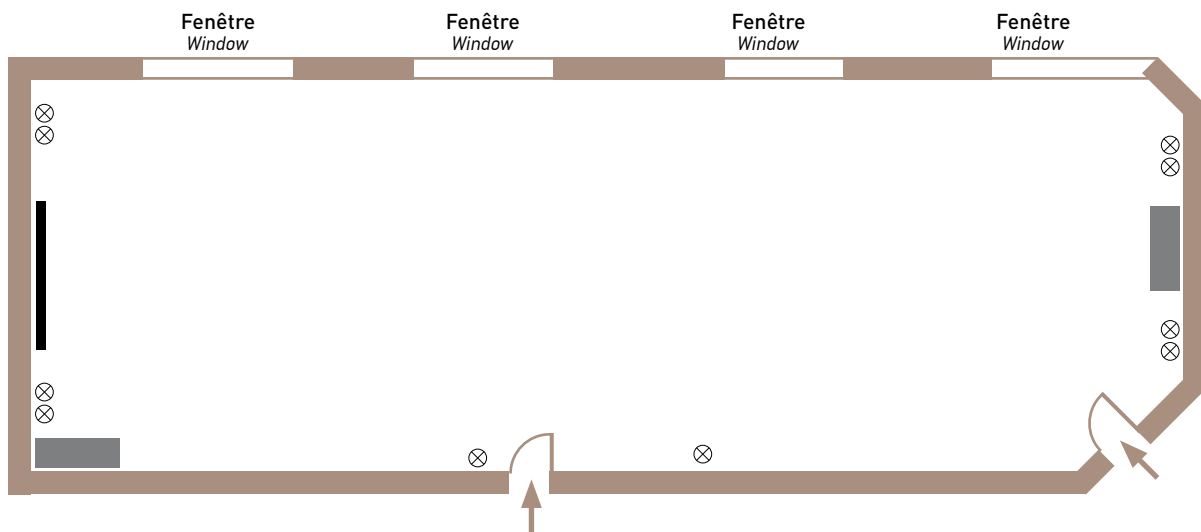

Salon ROUSSILLON

Dimensions : L 12,6 m x l 6,5 m

Hauteur / Height : 3,8 m

Surface / Area : 120 m²

Rez-de-chaussée / Ground floor

LES PLUS : - Équipement de vidéo-projection
Added value video equipment

- Accès vers l'extérieur / Outside access
- Salle modulable / Modular dividing walls
- Exposition Sud-Est

Salon LANGUEDOC-ROUSSILLON

Dimensions : L 16,50 m x ℓ 12,60 m
Hauteur / Height : 2,8 m
Surface / Area : 195 m²
Rez-de-chaussée / Ground floor

LES PLUS : - Équipement de vidéo-projection
Added value video equipment
 - Accès vers l'extérieur / *Outside access*
 - Exposition Sud-Est

Salon BRETAGNE

Dimensions : L 10,8m x l 4,8m

Hauteur / Height : 2,6 m

Surface / Area : 55 m²

Entresol / Mezzanine

LES PLUS : - Équipement de vidéo-projection
Added value video equipment
- Exposition Nord-Ouest

30 pers.

Rectangle

9 pers.

⊗ Prise électrique / Electricity

■ Meuble bas / Low furniture

▬ Écran vidéo-projection / Video screen

Salon JURA-VENDÉE

Dimensions : L 16 m x ℓ 5 m
Hauteur / Height : 2,7 m
Surface / Area : 80 m²
Entresol / Mezzanine