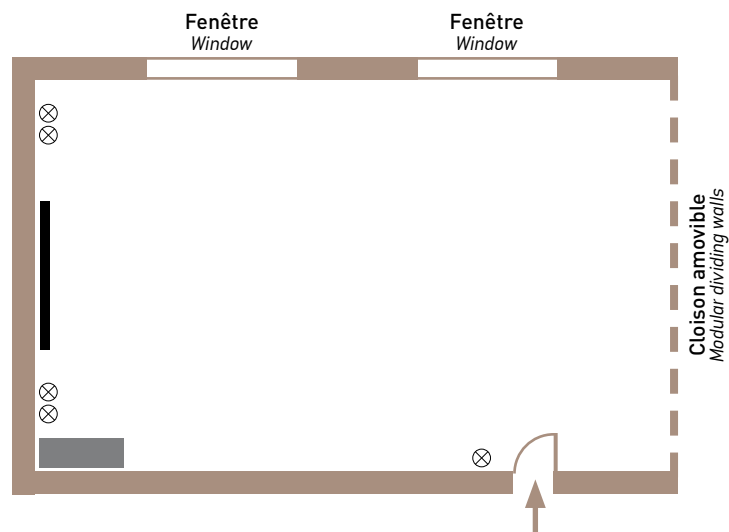

Salon ROUSSILLON

Dimensions : L 12,6 m x l 6,5 m

Hauteur / Height : 3,8 m

Surface / Area : 120 m²

Rez-de-chaussée / Ground floor

LES PLUS : - Équipement de vidéo-projection
Added value video equipment

- Accès vers l'extérieur / Outside access
- Salle modulable / Modular dividing walls
- Exposition Sud-Est

Salon BRETAGNE

Dimensions : L 10,8m x l 4,8m

Hauteur / Height : 2,6 m

Surface / Area : 55 m²

Entresol / Mezzanine

LES PLUS : - Équipement de vidéo-projection
Added value video equipment
- Exposition Nord-Ouest

Hauteur / Height : 2,6 m

Surface / Area : 35 m²

Entresol / Mezzanine

LES PLUS : - Équipement de vidéo-projection
Added value video equipment
- Exposition Nord-Ouest

CAPACITÉ / Capacity

École	Style en U	Théâtre	Rectangle
20 pers.	9 pers.	30 pers.	9 pers.

⊗ Prise électrique / Electricity

Meuble bas / Low furniture

Écran vidéo-projection / Video screen

Salon JURA

Dimensions : L 9 m x ℓ 5 m

Hauteur / Height : 2,7 m

Surface / Area : 45 m²

Entresol / Mezzanine