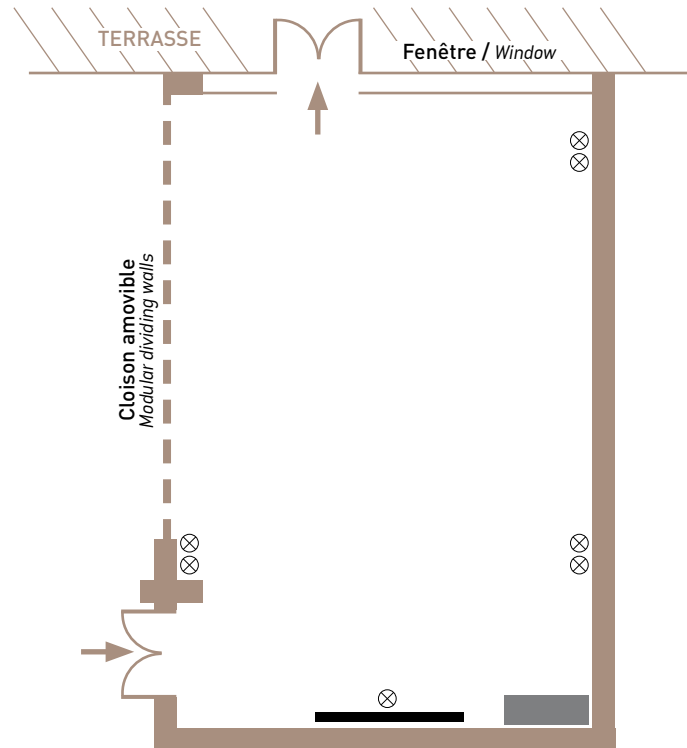

Salon LANGUEDOC-ROUSSILLON

Dimensions : L 16,50 m x ℓ 12,60 m
Hauteur / Height : 2,8 m
Surface / Area : 195 m²
Rez-de-chaussée / Ground floor

LES PLUS : - Équipement de vidéo-projection
Added value video equipment
 - Accès vers l'extérieur / *Outside access*
 - Exposition Sud-Est

Salon ALSACE

Dimensions : L 6,65 m x ℓ 7,5 m

Hauteur / Height : 2,6 m

Surface / Area : 50 m²

Rez-de-jardin / Garden level

LES PLUS : - Équipement de vidéo-projection
Added value video equipment

- Accès vers l'extérieur / *Outside access*
- Salle modulable / *Modular dividing walls*
- Exposition Sud-Est

Salon NORMANDIE

Dimensions : L 7 m x ℓ 8,5 m

Hauteur / Height : 2,6 m

Surface / Area : 60 m²

Rez-de-jardin / Garden level

LES PLUS : - Équipement de vidéo-projection
Added value video equipment

- Accès vers l'extérieur / *Outside access*
- Salle modulable / *Modular dividing walls*
- Exposition Sud-Est