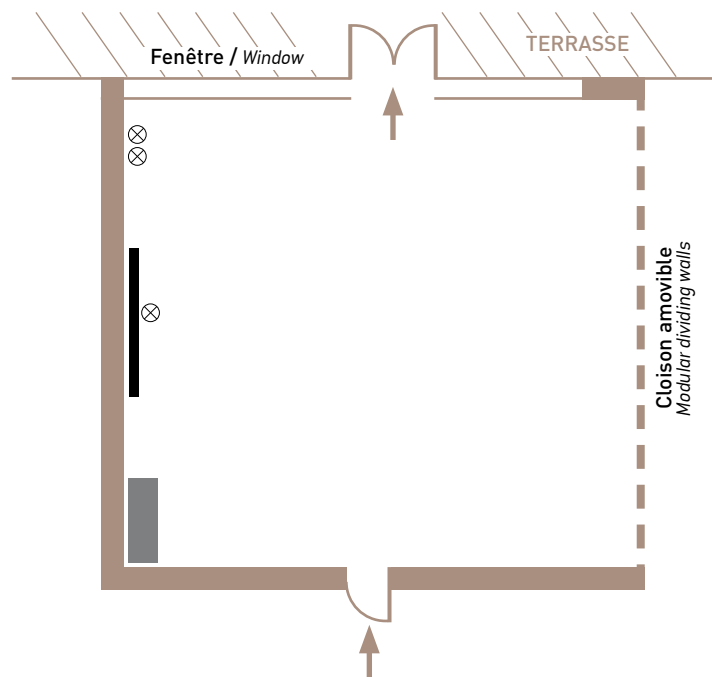

Salon ROUSSILLON

Dimensions : L 12,6 m x l 6,5 m

Hauteur / Height : 3,8 m

Surface / Area : 120 m²

Rez-de-chaussée / Ground floor

LES PLUS : - Équipement de vidéo-projection
Added value video equipment

- Accès vers l'extérieur / Outside access
- Salle modulable / Modular dividing walls
- Exposition Sud-Est

Meuble bas / Low furniture

Écran vidéo-projection / Video screen

Salon CHAMPAGNE

Dimensions : L 12,7 m x ℓ 20,7 m
Hauteur / Height : 4 m
Rez-de-jardin / Garden level : 260 m²

LES PLUS : - Équipement de vidéo-projection
Added value video equipment
- Accès vers l'extérieur / *Outside access*
- Exposition Sud-Est

Salon ALSACE

Dimensions : L 6,65 m x ℓ 7,5 m

Hauteur / Height : 2,6 m

Surface / Area : 50 m²

Rez-de-jardin / Garden level

LES PLUS : - Équipement de vidéo-projection
Added value video equipment

- Accès vers l'extérieur / *Outside access*
- Salle modulable / *Modular dividing walls*
- Exposition Sud-Est

Salon NORMANDIE

Dimensions : L 7 m x ℓ 8,5 m

Hauteur / Height : 2,6 m

Surface / Area : 60 m²

Rez-de-jardin / Garden level

LES PLUS : - Équipement de vidéo-projection
Added value video equipment

- Accès vers l'extérieur / *Outside access*
- Salle modulable / *Modular dividing walls*
- Exposition Sud-Est