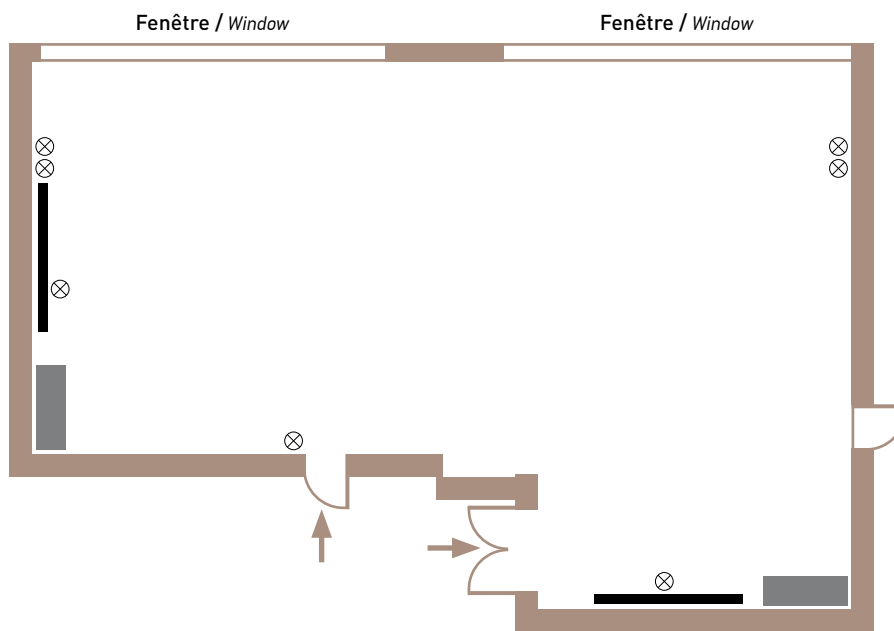

■ Meuble bas / Low furniture

▬ Écran vidéo-projection / Video screen

Salon AQUITAINE

Dimensions : L 7 m x ℓ 8,5 m

Hauteur / Height : 2,6 m

Surface / Area : 60 m²

Entresol jardin / Mezzanine garden level

LES PLUS : - Équipement de vidéo-projection
Added value video equipment

Style en U

25 pers.

Théâtre

50 pers.

Rectangle

25 pers.

⊗ Prise électrique / Electricity

■ Meuble bas / Low furniture

▬ Écran vidéo-projection / Video screen

Salon BÉARN-AQUITAINE

Dimensions : L 14,5 m x l 6,65 m
Hauteur / Height : 2,6 m
Surface / Area : 110 m²
Entresol jardin / Mezzanine garden level

LES PLUS : - Équipement de vidéo-projection
Added value video equipment
- Exposition Sud-Est

Salon LÉMAN

Dimensions : L 20 m x ℓ 25 m
Hauteur / Height : 5 m
Surface / Area : 500 m²

LES PLUS : - Équipement de vidéo-projection et estrade sur demande / video equipment and platform on request
Added value
- Accès vers l'extérieur / Outside access
- Exposition Sud-Est