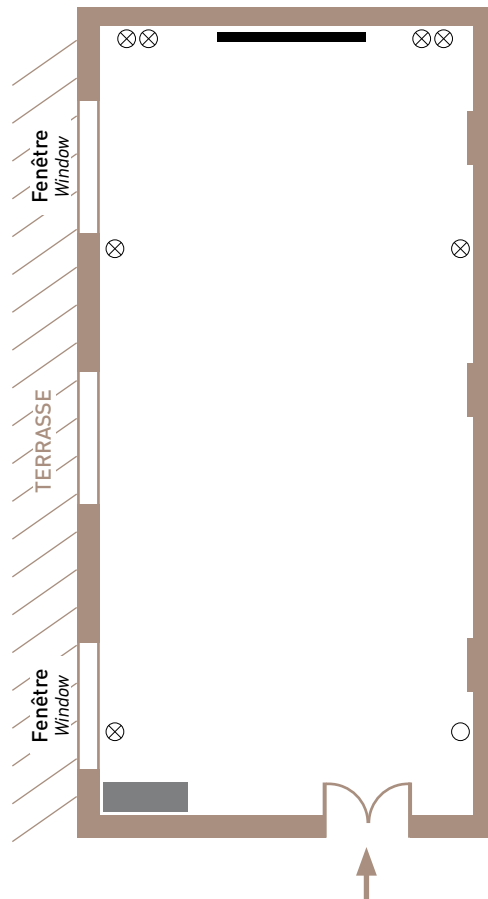

Salon SAVOIE

Dimensions : L 8 m x l 7 m

Hauteur / Height : 2,50 m

Surface / Area : 56 m²

Rez-de-chaussée / Ground floor

LES PLUS : - Exposition Nord-Ouest

Added value

CAPACITÉ / Capacity

Salon ROUSSILLON

Dimensions : L 12,6 m x l 6,5 m

Hauteur / Height : 3,8 m

Surface / Area : 120 m²

Rez-de-chaussée / Ground floor

LES PLUS : - Équipement de vidéo-projection
Added value video equipment

- Accès vers l'extérieur / Outside access
- Salle modulable / Modular dividing walls
- Exposition Sud-Est

Salon LANGUEDOC-ROUSSILLON

Dimensions : L 16,50 m x ℓ 12,60 m
Hauteur / Height : 2,8 m
Surface / Area : 195 m²
Rez-de-chaussée / Ground floor

LES PLUS : - Équipement de vidéo-projection
Added value video equipment
 - Accès vers l'extérieur / *Outside access*
 - Exposition Sud-Est

Salon BRETAGNE

Dimensions : L 10,8m x l 4,8m

Hauteur / Height : 2,6 m

Surface / Area : 55 m²

Entresol / Mezzanine

LES PLUS : - Équipement de vidéo-projection
Added value video equipment
- Exposition Nord-Ouest