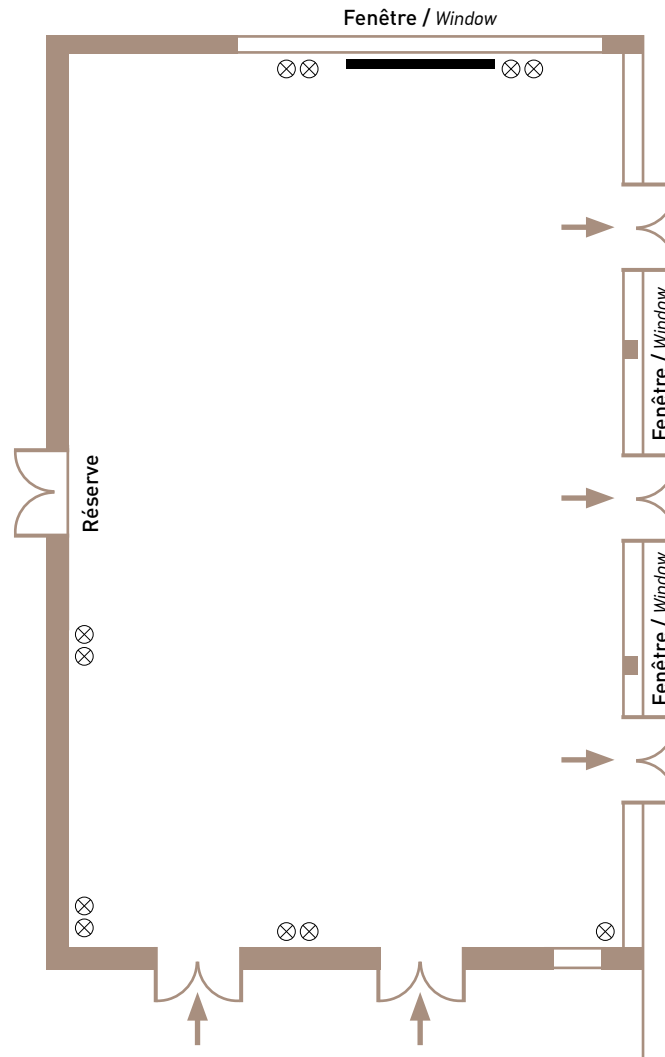

Salon ROUSSILLON

Dimensions : L 12,6 m x l 6,5 m

Hauteur / Height : 3,8 m

Surface / Area : 120 m²

Rez-de-chaussée / Ground floor

LES PLUS : - Équipement de vidéo-projection
Added value video equipment

- Accès vers l'extérieur / Outside access
- Salle modulable / Modular dividing walls
- Exposition Sud-Est

Salon LANGUEDOC-ROUSSILLON

Dimensions : L 16,50 m x ℓ 12,60 m
Hauteur / Height : 2,8 m
Surface / Area : 195 m²
Rez-de-chaussée / Ground floor

LES PLUS : - Équipement de vidéo-projection
Added value video equipment
 - Accès vers l'extérieur / *Outside access*
 - Exposition Sud-Est

Meuble bas / Low furniture

Écran vidéo-projection / Video screen

Salon CHAMPAGNE

Dimensions : L 12,7 m x ℓ 20,7 m
Hauteur / Height : 4 m
Rez-de-jardin / Garden level : 260 m²

LES PLUS : - Équipement de vidéo-projection
Added value video equipment
- Accès vers l'extérieur / *Outside access*
- Exposition Sud-Est

Salon ALSACE

Dimensions : L 6,65 m x ℓ 7,5 m

Hauteur / Height : 2,6 m

Surface / Area : 50 m²

Rez-de-jardin / Garden level

LES PLUS : - Équipement de vidéo-projection
Added value video equipment

- Accès vers l'extérieur / *Outside access*
- Salle modulable / *Modular dividing walls*
- Exposition Sud-Est