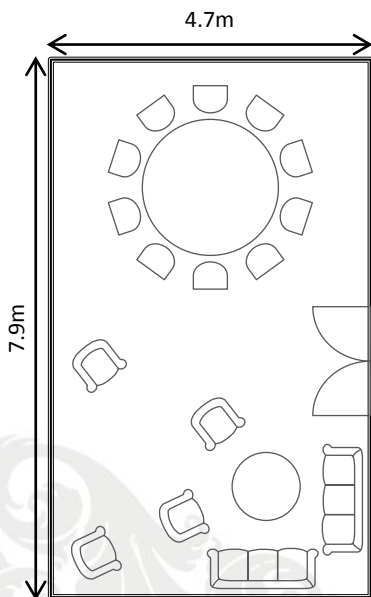

Banquet 宴會

Area 面積：35m² / 377ft²
Capacity 可容納人數：10

Ceremony 證婚

Area 面積：35m² / 377ft²
Capacity 可容納人數：20

Cocktail 酒會

Area 面積：35m² / 377ft²
Capacity 可容納人數：20

ENQUIRY | 查詢

T: +852 3763 8783 | F: +852 3763 8833 | E: EVENTS@THELUXEMANOR.COM