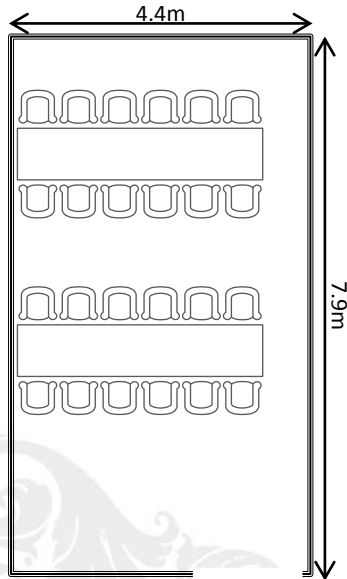

以倒行的時鐘作證，在奇幻火車廂中體驗一次畢生難忘的美味旅程。

Banquet 宴會

Area 面積：35m² / 377ft²
Capacity 可容納人數：24

Ceremony 證婚

Area 面積：35m² / 377ft²
Capacity 可容納人數：30

Cocktail 酒會

Area 面積：35m² / 377ft²
Capacity 可容納人數：30

ENQUIRY | 查詢