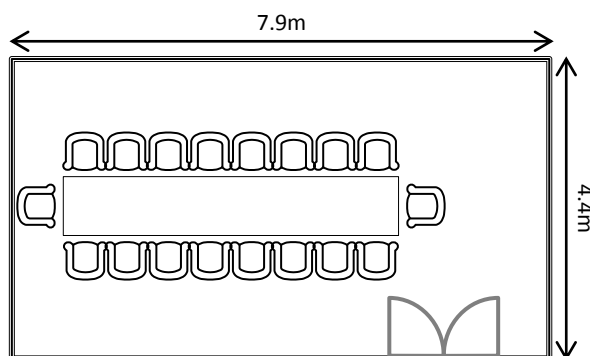

THE LUXE MANOR

Established 2006

THEMED PRIVATE ROOMS 主題廂房

Showcasing the surrealism design to its best. 4 private rooms boast unique themes for various occasions, guarantee your special event a memorable affair.

4間主題廂房將超現實主義盡情演繹，每一個角度均散發著獨特韻味，定必為賓客帶來難忘回憶。

Heaven

Heaven comes visually alive in this space laden with white and glittering fixture.

柔和的白色和亮麗的座椅，把室內瞬間幻化成聖潔的天堂國度。

Area 面積： 34 m² / 365ft²

Capacity 可容納人數： 18 (Banquet 宴會)

HELL

Dark and sensual, human-sized candles and lava-like flooring. Tonight, dine in HELL.

穿過火熱的熔岩，在巨型蠟燭映照下，享受主廚施展神奇魔力炮製的珍饈美饌。