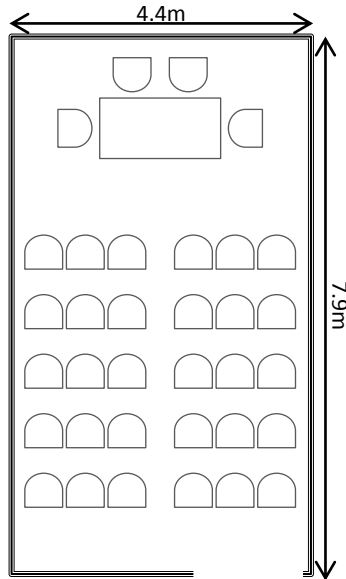

以倒行的時鐘作證，在奇幻火車廂中體驗一次畢生難忘的美味旅程。

Banquet 宴會

Area 面積：35m² / 377ft²
Capacity 可容納人數：24

Ceremony 證婚

Area 面積：35m² / 377ft²
Capacity 可容納人數：30

Cocktail 酒會

Area 面積：35m² / 377ft²
Capacity 可容納人數：30

ENQUIRY | 查詢

Banquet 宴會

Area 面積：35m² / 377ft²
Capacity 可容納人數：10

Ceremony 證婚

Area 面積：35m² / 377ft²
Capacity 可容納人數：20

Cocktail 酒會

Area 面積：35m² / 377ft²
Capacity 可容納人數：20

ENQUIRY | 查詢

T: +852 3763 8783 | F: +852 3763 8833 | E: EVENTS@THELUXEMANOR.COM