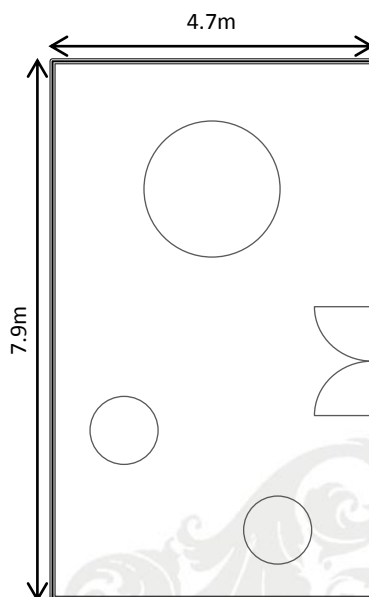

Banquet 宴會

Area 面積：35m² / 377ft²
Capacity 可容納人數：10

Ceremony 證婚

Area 面積：35m² / 377ft²
Capacity 可容納人數：20

Cocktail 酒會

Area 面積：35m² / 377ft²
Capacity 可容納人數：20

ENQUIRY | 查詢

T: +852 3763 8783 | F: +852 3763 8833 | E: EVENTS@THELUXEMANOR.COM