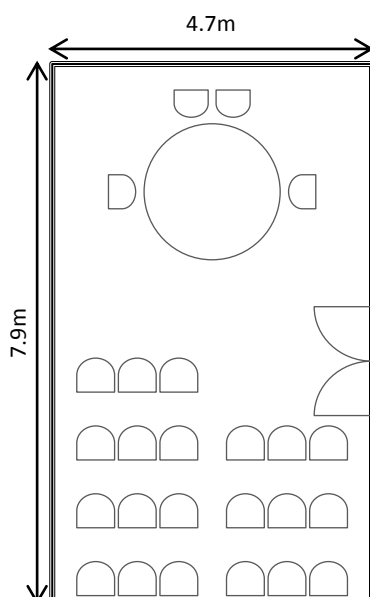

Banquet 宴會

Area 面積：35m² / 377ft²
Capacity 可容納人數：10

Ceremony 證婚

Area 面積：35m² / 377ft²
Capacity 可容納人數：20

Cocktail 酒會

Area 面積：35m² / 377ft²
Capacity 可容納人數：20

ENQUIRY | 查詢

T: +852 3763 8783 | F: +852 3763 8833 | E: EVENTS@THELUXEMANOR.COM