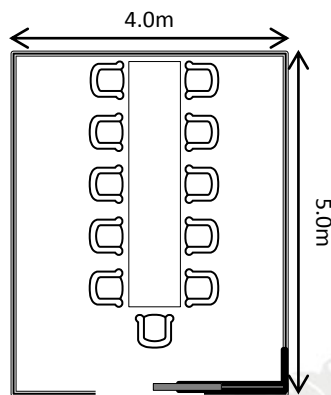

Banquet 宴會

Area 面積：35m² / 377ft²
Capacity 可容納人數：10

Ceremony 證婚

Area 面積：35m² / 377ft²
Capacity 可容納人數：20

Cocktail 酒會

Area 面積：35m² / 377ft²
Capacity 可容納人數：20

ENQUIRY | 查詢

T: +852 3763 8783 | F: +852 3763 8833 | E: EVENTS@THELUXEMANOR.COM

4間主題廂房將超現實主義盡情演繹，每一個角度均散發著獨特韻味，定必為賓客帶來難忘回憶。

Heaven

Heaven comes visually alive in this space laden with white and glittering fixture.

柔和的白色和亮麗的座椅，把室內瞬間幻化成聖潔的天堂國度。

Area 面積： 34 m² / 365ft²

Capacity 可容納人數： 18 (Banquet 宴會)

HELL

Dark and sensual, human-sized candles and lava-like flooring. Tonight, dine in HELL.

穿過火熱的熔岩，在巨型蠟燭映照下，享受主廚施展神奇魔力炮製的珍饈美饌。

Area 面積： 20 m² / 215ft²

Capacity 可容納人數： 11 (Banquet 宴會)

ENQUIRY | 查詢

T: +852 3763 8783 | F: +852 3763 8833 | E: EVENTS@THELUXEMANOR.COM