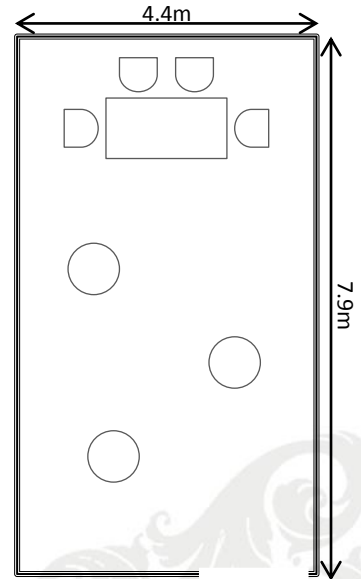

以倒行的時鐘作證，在奇幻火車廂中體驗一次畢生難忘的美味旅程。

Banquet 宴會

Area 面積：35m² / 377ft²
Capacity 可容納人數：24

Ceremony 證婚

Area 面積：35m² / 377ft²
Capacity 可容納人數：30

Cocktail 酒會

Area 面積：35m² / 377ft²
Capacity 可容納人數：30

ENQUIRY | 查詢