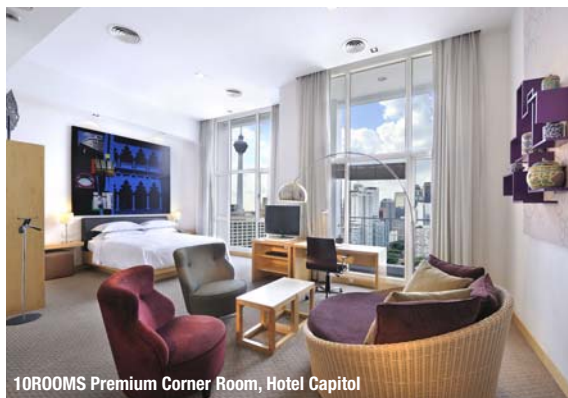

1997年,该集团也在武吉免登区开设吉隆坡首都酒店(Hotel Capitol Kuala Lumpur).在1999年,吉隆坡首都酒店获颁马来西亚室内设计大奖.更重要的是,这间概念新颖,秉持服务至上理念的酒店,如今已成为许多商人和旅客最爱下榻的酒店.

吉隆坡首都酒店率先推行的10ROOMS概念,以到来经商或休闲的房客为导向.这些具有远见的房客,都期望所预定的酒店能给他们带来更加独特的住宿体验.每间10ROOMS的面积,构造与装潢都不相同;唯一共同点则是这些客房豪华舒适,设备现代化,并且让房客能够观赏到壮观的市容.

Merdeka Suite, The Federal

FHI最新的成员为武吉免登翠贝卡服务式套房酒店(Tribeca Serviced Suites Bukit Bintang),位于吉隆坡核心地带,汇集了旅游,金融,商业,餐饮,购物和娱乐等便利设施,完全具备了'天时地利'的优越条件,不仅适合到来休闲和度假的真正旅客,更是商业旅客首选的商业级酒店.彰显现代都市生活方式的翠贝卡服务式套房酒店,正是您寻求的最佳住宿.

不管您是到来旅游,洽谈生意或是寻找欢乐,您都可期望FHI为您提供热情的礼待,卓越的酒店设备与服务,以及最佳的地点.这也是FHI许下的承诺.

The Grace Sydney

10ROOMS Premium Corner Room, Hotel Capitol

Tribeca Serviced Suites Bukit Bintang

如需预订我们联邦国际酒店集团旗下酒店与服务式套房酒店，
可联络我们以下其中的预订中心或区域销售办事处：