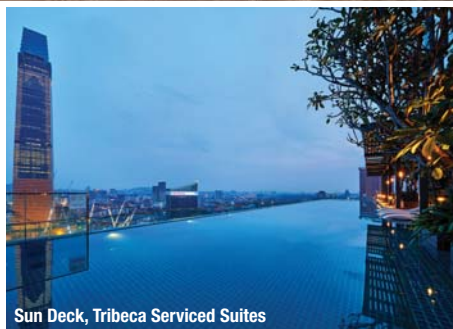

如需预订我们联邦国际酒店集团旗下酒店与服务式套房酒店，
可联络我们以下其中的预订中心或区域销售办事处：

FEDERAL HOTELS INTERNATIONAL 企业办公室

Federal Hotels International Sdn Bhd (Co. No. 197301002307 (15802-K))
c/o The Federal Kuala Lumpur,
35, Jalan Bukit Bintang, 55100 Kuala Lumpur, Malaysia.
+603 2148 0468 fhisales@fhi.com.my
fhihotels.com

THE FEDERAL KUALA LUMPUR
35, Jalan Bukit Bintang,
55100 Kuala Lumpur, Malaysia.
+603 2148 9166 rsvn@federal.com.my
fhihotels.com | federal.com.my

TheFederalKL

GDS Code: WV
Amadeus: KULFHK Galileo: 98306
Sabre: 10253 Worldspan: 80095

HOTEL CaPITOL
BUKIT BINTANG
KUALA LUMPUR

HOTEL CAPITOL KUALA LUMPUR
Jalan Bulan, Off Jalan Bukit Bintang,
55100 Kuala Lumpur, Malaysia.
+603 2143 7000 rsvn@capitol.com.my
fhihotels.com | capitol.com.my

HotelCapitolKualaLumpur

GDS Code: WV
Amadeus: KULCHL Galileo: 6604
Sabre: 46088 Worldspan: 80091

TRIBECA
SERVICED SUITES
BUKIT BINTANG

TRIBECA SERVICED SUITES BUKIT BINTANG
215, Jalan Imbi,
55100 Kuala Lumpur, Malaysia.
+603 2727 2288 rsvn@tribecakl.com
fhihotels.com | tribecakl.com

TribecaKul TribecaKL

GDS Code: WV
Amadeus: KUL672 Galileo: E4453
Sabre: 318427 Worldspan: KUL72

THE GRACE
SYDNEY

THE GRACE SYDNEY
77 York Street, Sydney NSW 2000, Australia.
P.O. Box Q1646, Sydney NSW 1230, Australia.
+612 9272 6888 rsvn@gracehotel.com.au
fhihotels.com | gracehotel.com.au

TheGraceHotel GraceHotelSyd

GDS Code: WV
Amadeus: SYDFOC Galileo: 82925
Sabre: 11679 Worldspan: SYDHB

区域销售办事处

亚庇
Lot 8-1, 8th Floor, Suria Sabah Shopping Mall, No. 1 Jalan Tun Fuad Stephens,
88000 Kota Kinabalu, Sabah, Malaysia.
+6012 820 8411 luna_rsoem@fhi.com.my

新加坡
1 Paya Lebar Link, #04-01, Paya Lebar Quarter 1,
Singapore 408533.
+65 9738 7684 serene_rsospore@fhi.com.my