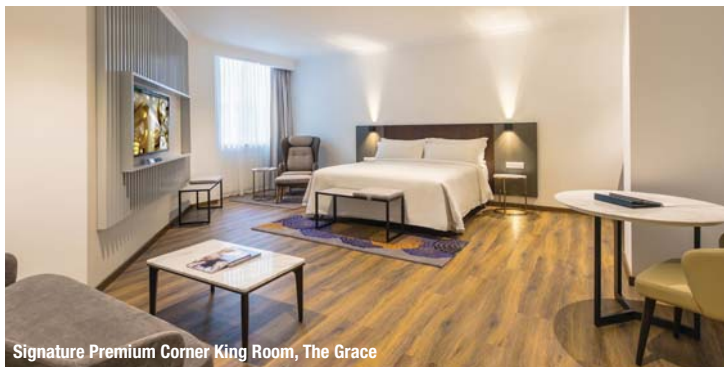

The Grace Sydney

10ROOMS, Hotel Capitol

区域销售办事处

亚庇
Lot 8-1, 8th Floor, Suria Sabah Shopping Mall, No. 1 Jalan Tun Fuad Stephens,
88000 Kota Kinabalu, Sabah, Malaysia.
+6012 820 8411 luna_rsoem@fhi.com.my

新加坡
1 Paya Lebar Link, #04-01, Paya Lebar Quarter 1,
Singapore 408533.
+65 9738 7684 serene_rsospore@fhi.com.my

GRACIOUS REWARDS
+603 2148 0468 graciousrewards@fhi.com.my
graciousrewards.com

扫描获取信息

直接上网
预订节省
更多
最优惠房价
不需预订费