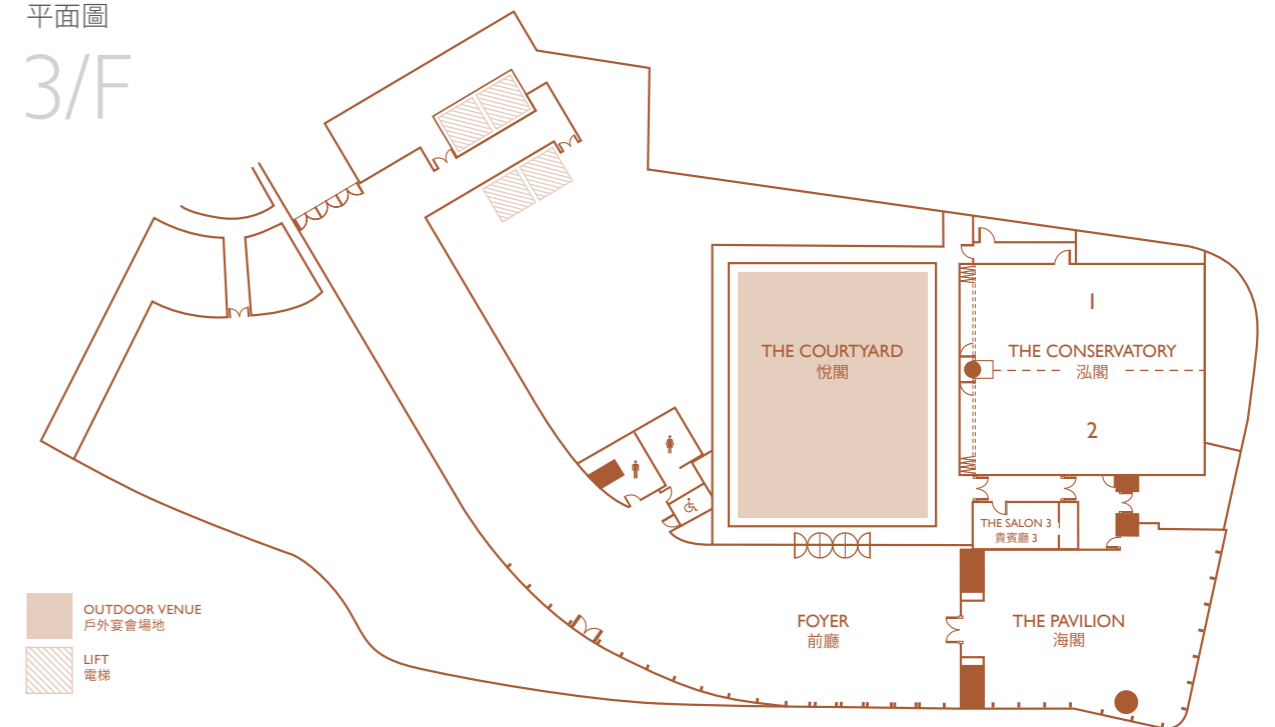

# VENUE CAPACITY & FLOOR PLANS

## 場地容納人數及平面圖

Floor Plan

平面圖

1/F

Capacity Table

容納人數表

Floor 樓層	Venue 宴會場地	Size (sq. ft.) 面積 (平方尺)	Size (sq. m.) 面積 (平方米)	Height (ft.) 高度 (尺)	Height (m) 高度 (米)	Banquet 宴會	Cocktail 雞尾酒	Theatre 劇院式
1/F 1樓	Foyer 富麗敦宴會廳前廳	2,110	196	23.6	7.2	96	200	-
	The Fullerton Ballroom 富麗敦宴會廳	5,619	522	23.6	7.2	384	550	531
	The Fullerton Ballroom 1 富麗敦宴會廳 1	1,787	166	23.6	7.2	120	180	167
	The Fullerton Ballroom 2 富麗敦宴會廳 2	1,927	179	23.6	7.2	132	170	165
	The Fullerton Ballroom 3 富麗敦宴會廳 3	1,905	177	23.6	7.2	132	200	179
	The Fullerton Ballroom 1 & 2 富麗敦宴會廳 1 & 2	3,713	345	23.6	7.2	204	350	356
	The Fullerton Ballroom 2 & 3 富麗敦宴會廳 2 & 3	3,832	356	23.6	7.2	204	370	356

Floor Plan

平面圖

3/F

Capacity Table

容納人數表

Floor 樓層	Venue 宴會場地	Size (sq. ft.) 面積 (平方尺)	Size (sq. m.) 面積 (平方米)	Height (ft.) 高度 (尺)	Height (m) 高度 (米)	Banquet 宴會	Cocktail 雞尾酒	Theatre 劇院式
3/F 3樓	Foyer 前廳	1,367	127	14.1	4.3	-	-	-
	The Pavilion 海閣	1,970	183	14.1	4.3	96	120	100
	The Conservatory 1 泓閣 1	1,313	122	10.5	3.2	60	125	80
	The Conservatory 2 泓閣 2	1,313	122	10.5	3.2	60	125	80
	The Conservatory 泓閣	2,626	244	10.5	3.2	120	220	160
	The Courtyard 悅閣	1,722	160	-	-	-	100	80