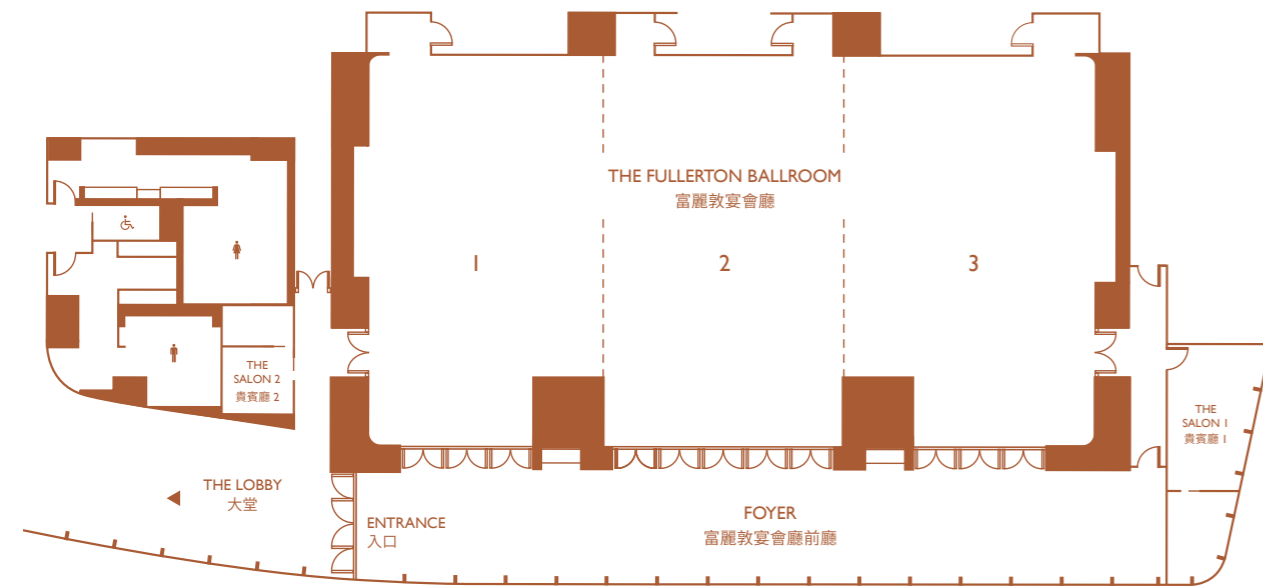

入住寬敞舒適的客房或套房，在壯麗的海景景致下與摯愛攜手展開甜蜜的新婚生活。

酒店將帶領您一同探索充滿活力的南區，感受本地人獨特的生活方式、遊覽各式自然奇觀、海洋公園和無盡的旅遊景點。

# VENUE CAPACITY & FLOOR PLANS

## 場地容納人數及平面圖

Floor Plan

平面圖

1/F

Capacity Table

容納人數表

Floor 樓層	Venue 宴會場地	Size (sq. ft.) 面積 (平方尺)	Size (sq. m.) 面積 (平方米)	Height (ft.) 高度 (尺)	Height (m) 高度 (米)	Banquet 宴會	Cocktail 雞尾酒	Theatre 劇院式
1/F 1樓	Foyer 富麗敦宴會廳前廳	2,110	196	23.6	7.2	96	200	-
	The Fullerton Ballroom 富麗敦宴會廳	5,619	522	23.6	7.2	384	550	531
	The Fullerton Ballroom 1 富麗敦宴會廳 1	1,787	166	23.6	7.2	120	180	167
	The Fullerton Ballroom 2 富麗敦宴會廳 2	1,927	179	23.6	7.2	132	170	165
	The Fullerton Ballroom 3 富麗敦宴會廳 3	1,905	177	23.6	7.2	132	200	179
	The Fullerton Ballroom 1 & 2 富麗敦宴會廳 1 & 2	3,713	345	23.6	7.2	204	350	356
	The Fullerton Ballroom 2 & 3 富麗敦宴會廳 2 & 3	3,832	356	23.6	7.2	204	370	356