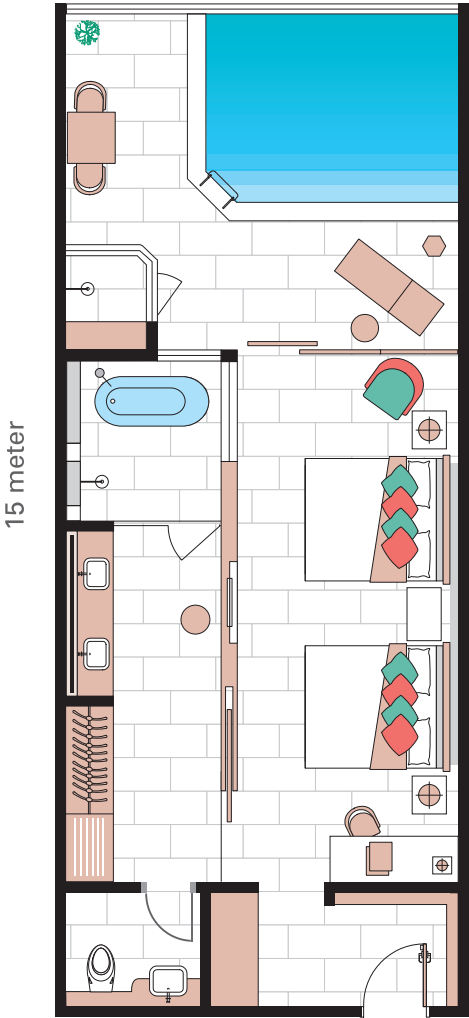

Premium Pool Suite

968 sf

15 meter

6.0 meter