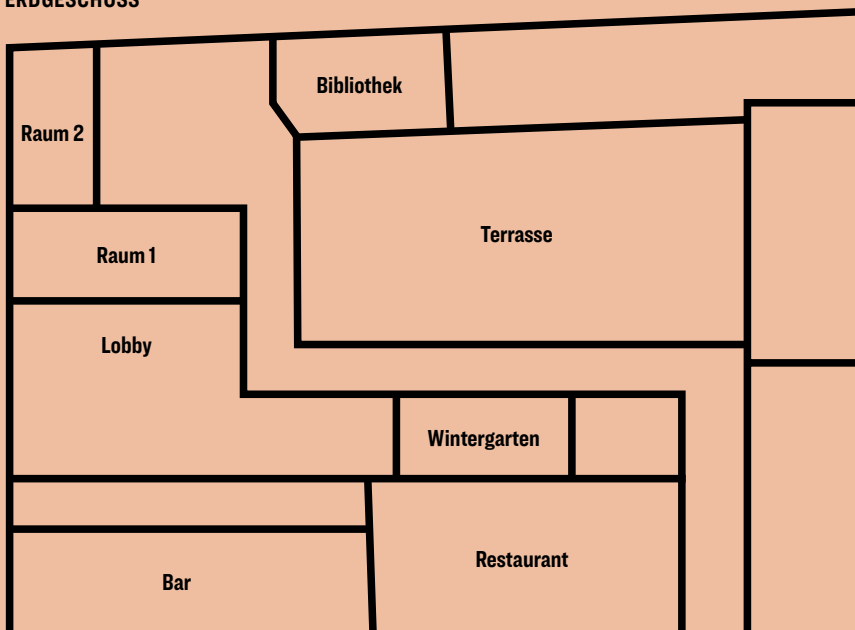

VERANSTALTUNGSRÄUME

Etage

Höhe

Fläche

Tageslicht

Bestuhlung
Parlament

Theater

Empfang

U-Form

Block

	Etage	Höhe	Fläche	Tageslicht	Bestuhlung Parlament	Theater	Empfang	U-Form	Block
Raum 1	EG	3 m	84 m²	ja	60	100	100	26	26
Raum 2	EG	3 m	47,5 m²	ja	18	25	30	12	16
Bibliothek	EG	3 m	56 m²	ja	–	–	–	–	18
Suiten	1–5	2,80 m	35 m²	ja	–	–	–	–	10

Für besondere Veranstaltungen können Sie auch unseren **Wintergarten**, unseren **Biergarten** oder unsere **Innenhofterrasse**, z. B. für ein Barbecue, buchen.

ERDGESCHOSS