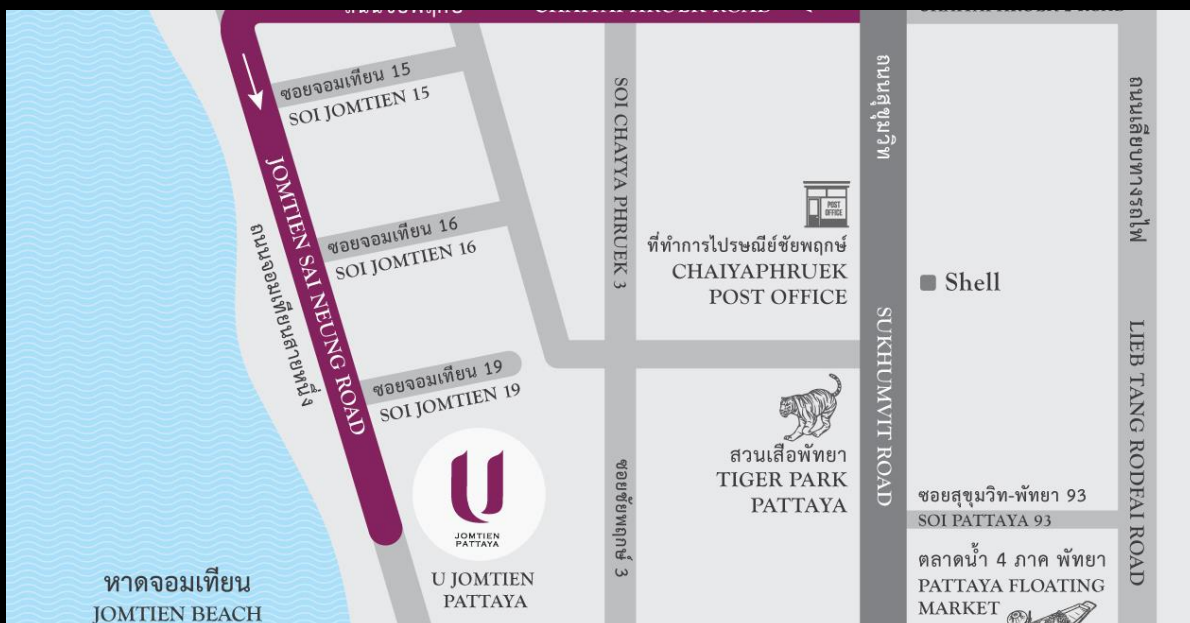

ที่ตั้ง

โรงแรม ยู จอมเทียน พัทยา ตั้งอยู่ริมชายหาดจอมเทียนใช้เวลาเดินทางเพียง 2 ชั่วโมงจากสนามบินนานาชาติสุวรรณภูมิ (โดยรถยนต์)

JOMTIEN
PATTAYA

101 หมู่ 1 นาจอมเทียน สัตหีบ
ชลบุรี 20250
โทร 033 128 028 แฟกซ์ 033 128 027