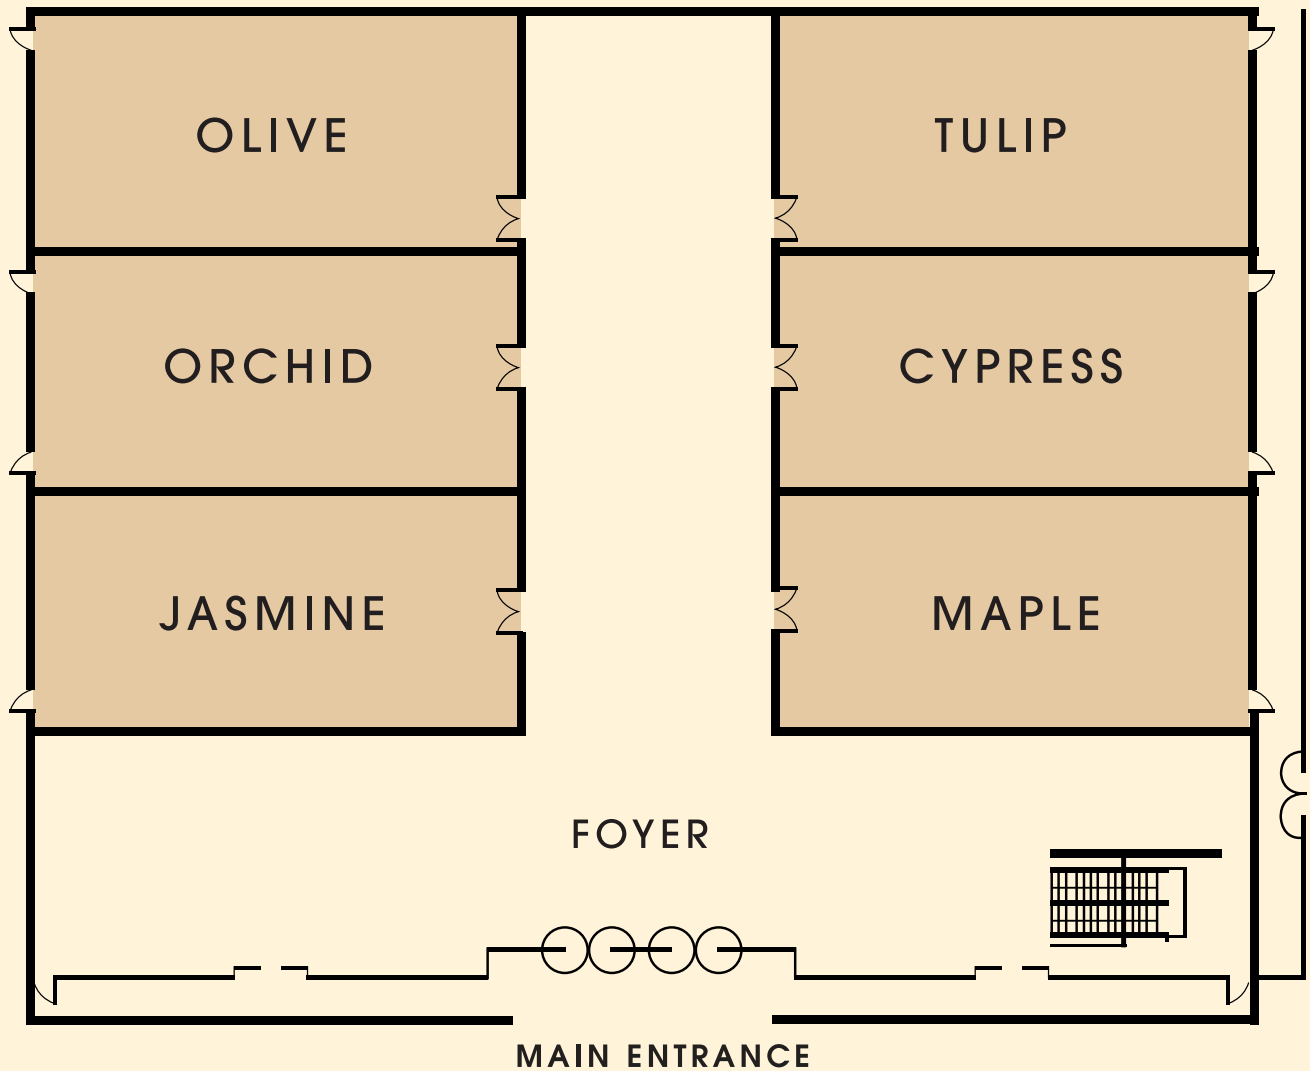

JASMINE & MAPLE JUNIOR BALLROOM

CONCOURSE LEVEL

ROOMS	LEVEL	SIZE (sq m)	SIZE (SQ M) (L' X W')	HEIGHT (m)	ROUND TABLE	THEATRE	BOARDROOM	U-SHAPE	CLASSROOM
Jasmine Junior Ballroom	C	416	16.30 x 25.50	4	210	350	-	-	180
Jasmine Room	C	139	16.30 x 8.50	4	70	110	55	48	54
Orchid Room	C	139	16.30 x 8.50	4	70	110	55	48	54
Olive Room	C	139	16.30 x 8.50	4	70	110	55	48	54
Maple Junior Ballroom	C	416	16.30 x 25.50	4	210	350	-	-	180
Maple Room	C	139	16.30 x 8.50	4	70	110	55	48	54
Cypress Room	C	139	16.30 x 8.50	4	70	110	55	48	54
Tulip Room	C	139	16.30 x 8.50	4	70	110	55	48	54
Function Room Foyer	C	537	-	4	-	-	-	-	-